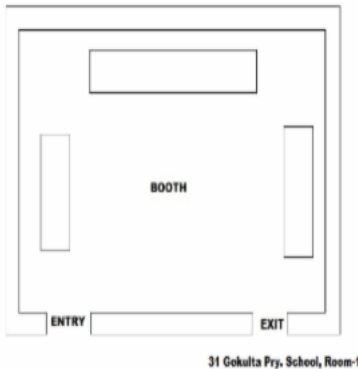

নির্বাচক নিবন্ধন আধিকারিকের স্বাক্ষর

Nazri Naksha

Google Map View

Polling Station Building Front View

Polling Station Front View

Cad View

Key MAP View

31 Gokulta Prr. School, Room-1