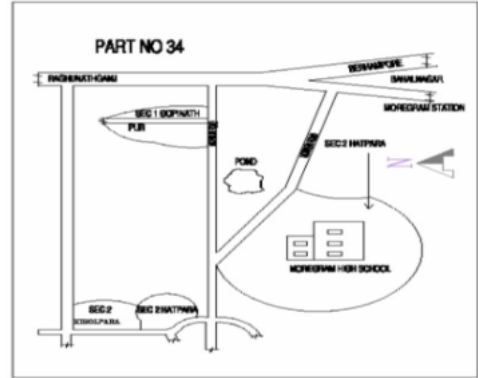

নির্বাচক নিবন্ধন আধিকারিকের স্বাক্ষর

Nazri Naksha

Google Map View

Polling Station Building Front View

Polling Station Front View

Cad View

Key MAP View

বিধানসভা নির্বাচনক্ষেত্রের নং, নাম : 60-সাগরদিঘী
ভাগ নং, নাম : 1-পাড়ামহল্লা- গোপীনাথপুর