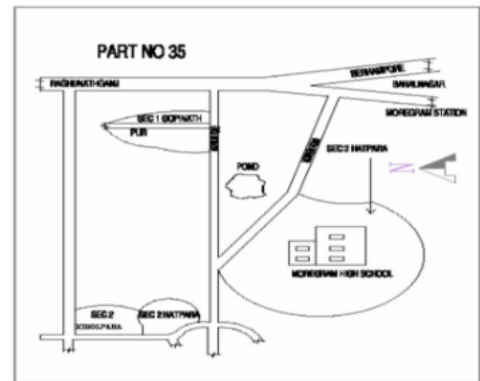

নির্বাচক নিবন্ধন আধিকারিকের স্বাক্ষর

Nazri Naksha

Google Map View

Polling Station Building Front View

Polling Station Front View

Cad View

Key MAP View

বিধানসভা নির্বাচনক্ষেত্রের নং, নাম : 60-সাগরদিঘী  
ভাগ নং, নাম : 1-পাড়ামহল্লা- রাজপুতপাড়া