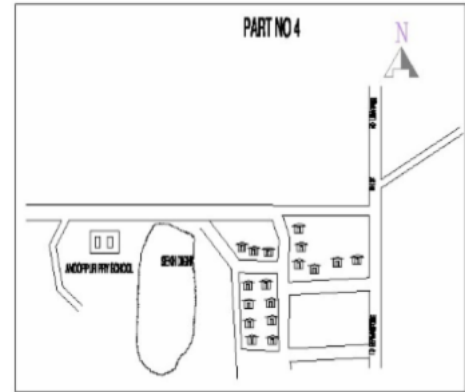

নির্বাচক নিবন্ধন আধিকারিকের স্বাক্ষর

Nazri Naksha

Google Map View

Polling Station Building Front View

Polling Station Front View

Cad View

Key MAP View

বিধানসভা নির্বাচনক্ষেত্রের নং, নাম : 60-সাগরদিঘী
ভাগ নং, নাম : 1-পাড়া মহল্লা- অনুপপুর পূর্ব পাড়া, পাহাড় কলোগী