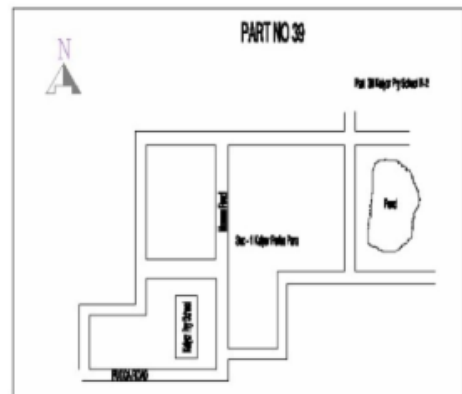

নির্বাচক নিবন্ধন আধিকারিকের স্বাক্ষর

Nazri Naksha

Google Map View

Polling Station Building Front View

Polling Station Front View

Cad View

Key MAP View

39- Kalyor Pny. School, Room- 1