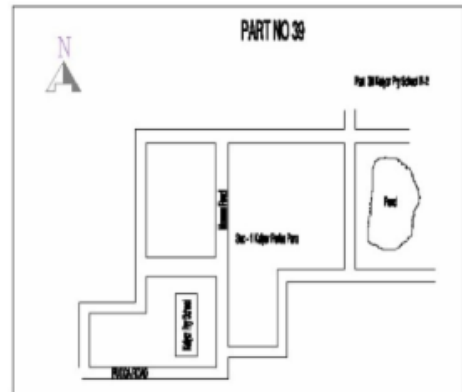

নির্বাচক নিবন্ধন আধিকারিকের স্বাক্ষর

Nazri Naksha

Google Map View

Polling Station Building Front View

Polling Station Front View

Cad View

Key MAP View

39- Kalyor Pny. School, Room- 1