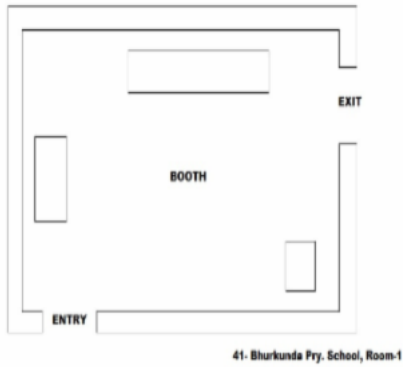

নির্বাচক নিবন্ধন আধিকারিকের স্বাক্ষর

Nazri Naksha

Google Map View

Polling Station Building Front View

Polling Station Front View

Cad View

Key MAP View

1 নাম : তাহেরা খাতুন পিতার নাম : ইউনুস আলী বাড়ির নং : n00114 বয়স : 33 লিঙ্গ : মহিলা	SWN1333186 ফটো উপলব্ধ	2 নাম : সেখ ফলচাঁদ পিতার নাম : শেরফান বাড়ির নং : n0014 বয়স : 76 লিঙ্গ : পুরুষ	WB/08/053/138239 ফটো উপলব্ধ	3 নাম : মুজিবর রহমান পিতার নাম : আনোয়ার সেখ বাড়ির নং : n0016 বয়স : 61 লিঙ্গ : পুরুষ	SWN2085991 ফটো উপলব্ধ
4 নাম : রেহেনা খাতুন বিবি স্বামীর নাম : কবীর সেখ বাড়ির নং : n0010 বয়স : 31 লিঙ্গ : মহিলা	SWN1541580 ফটো উপলব্ধ	5 নাম : মমেনা পিতার নাম : আনোয়ার বাড়ির নং : n0010 বয়স : 57 লিঙ্গ : মহিলা	WB/08/053/138224 ফটো উপলব্ধ	6 নাম : জেসমিনা বিবি স্বামীর নাম : কাজেম সেখ বাড়ির নং : n0006 বয়স : 31 লিঙ্গ : মহিলা	SWN1541523 ফটো উপলব্ধ
7 নাম : নাসিমা খাতুন পিতার নাম : কাওসার বাড়ির নং : n0006 বয়স : 42 লিঙ্গ : মহিলা	WB/08/053/108277 ফটো উপলব্ধ	8 নাম : রোসনি বিবি স্বামীর নাম : মেনটু সেখ বাড়ির নং : n0006 বয়স : 45 লিঙ্গ : মহিলা	SWN1416635 ফটো উপলব্ধ	9 নাম : মেনটু সেখ পিতার নাম : মনিয়ার সেখ বাড়ির নং : n0006 বয়স : 53 লিঙ্গ : পুরুষ	SWN2218683 ফটো উপলব্ধ
10 নাম : ফুলু সেখ পিতার নাম : কানিকুড়া সেখ বাড়ির নং : n0028 বয়স : 66 লিঙ্গ : পুরুষ	WB/08/053/138151 ফটো উপলব্ধ	11 নাম : সরিফা খাতুন পিতার নাম : ফুলু সেখ বাড়ির নং : n0028 বয়স : 34 লিঙ্গ : মহিলা	SWN1744366 ফটো উপলব্ধ	12 নাম : ফিরোজ সেখ পিতার নাম : জাহির সেখ বাড়ির নং : n0203 বয়স : 28 লিঙ্গ : পুরুষ	SWN1744325 ফটো উপলব্ধ
13 নাম : সাজিদ সেখ পিতার নাম : ইয়ার হোসেন বাড়ির নং : n0200 বয়স : 28 লিঙ্গ : পুরুষ	SWN1744259 ফটো উপলব্ধ	14 নাম : মোদিনা খাতুন পিতার নাম : সফর সেখ বাড়ির নং : n0074 বয়স : 29 লিঙ্গ : পুরুষ	SWN1744242 ফটো উপলব্ধ	15 নাম : মসিকুল সেখ পিতার নাম : ফলচাঁদ সেখ বাড়ির নং : n0014 বয়স : 31 লিঙ্গ : পুরুষ	SWN1744168 ফটো উপলব্ধ
16 নাম : তাসলিমা নাসরিন পিতার নাম : বদিউজ্জামান বাড়ির নং : n0103 বয়স : 33 লিঙ্গ : মহিলা	SWN1416049 ফটো উপলব্ধ	17 নাম : রহিমা বিবি স্বামীর নাম : লাল্টু সেখ বাড়ির নং : n0157 বয়স : 29 লিঙ্গ : মহিলা	SWN1744226 ফটো উপলব্ধ	18 নাম : সাবির আলি পিতার নাম : আব্দুস সামাদ বাড়ির নং : n0096 বয়স : 41 লিঙ্গ : পুরুষ	SWN0178236 ফটো উপলব্ধ
19 নাম : মুকতারিা বিবি স্বামীর নাম : আব্দুস সামাদ বাড়ির নং : n0096 বয়স : 63 লিঙ্গ : মহিলা	WB/08/053/138069 ফটো উপলব্ধ	20 নাম : আব্দুস সামাদ পিতার নাম : মহম্মাদ আলি বাড়ির নং : n0096 বয়স : 66 লিঙ্গ : পুরুষ	SWN2128940 ফটো উপলব্ধ	21 নাম : মাইনুল সেখ পিতার নাম : সেখ এসাহাক বাড়ির নং : n0152 বয়স : 34 লিঙ্গ : পুরুষ	SWN1334333 ফটো উপলব্ধ
22 নাম : আমিনুল সেখ পিতার নাম : এসাহাক সেখ বাড়ির নং : n0152 বয়স : 38 লিঙ্গ : পুরুষ	SWN1200252 ফটো উপলব্ধ	23 নাম : আজমেরী বিবি স্বামীর নাম : এসাহাক সেখ বাড়ির নং : n0152 বয়স : 56 লিঙ্গ : মহিলা	WB/08/053/138338 ফটো উপলব্ধ	24 নাম : সেখ এসাহাক পিতার নাম : খলীল বাড়ির নং : n0152 বয়স : 62 লিঙ্গ : পুরুষ	SWN2671592 ফটো উপলব্ধ
25 নাম : লিলি বিবি পিতার নাম : ফিরোজ সেখ বাড়ির নং : n0149 বয়স : 42 লিঙ্গ : মহিলা	KNZ2294221 ফটো উপলব্ধ	26 নাম : মজিয়া বিবি স্বামীর নাম : সফর সেখ বাড়ির নং : n0149 বয়স : 36 লিঙ্গ : মহিলা	SWN0951467 ফটো উপলব্ধ	27 নাম : আনার বেওয়া পিতার নাম : শোভান বাড়ির নং : n0149 বয়স : 76 লিঙ্গ : মহিলা	KNZ2294213 ফটো উপলব্ধ
28 নাম : মিলাদ পিতার নাম : মুনশোর বাড়ির নং : n0121 বয়স : 58 লিঙ্গ : পুরুষ	WB/08/053/138159 ফটো উপলব্ধ	29 নাম : মুবরোমা বিবি স্বামীর নাম : মুনশোর বাড়ির নং : n0120 বয়স : 76 লিঙ্গ : মহিলা	WB/08/053/138158 ফটো উপলব্ধ	30 নাম : সউদ সেখ পিতার নাম : মুনশোর আলী বাড়ির নং : n0120 বয়স : 38 লিঙ্গ : পুরুষ	SWN1201672 ফটো উপলব্ধ