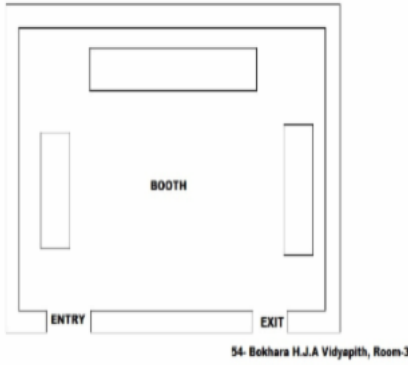

নির্বাচক নিবন্ধন আধিকারিকের স্বাক্ষর

Nazri Naksha

Google Map View

Polling Station Building Front View

Polling Station Front View

Cad View

Key MAP View

বিধানসভা নির্বাচনক্ষেত্রের নং, নাম : 60-সাগরদিঘী
ভাগ নং, নাম : 1-পাড়াহল্লা- বোখারা উত্তরপাড়া