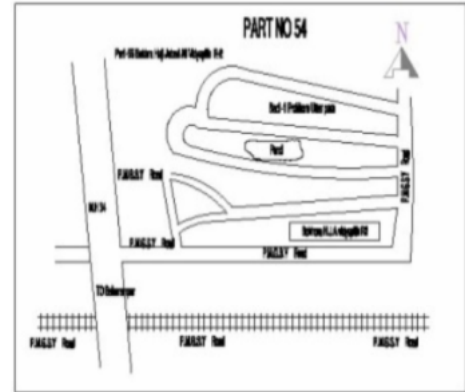

নির্বাচক নিবন্ধন আধিকারিকের স্বাক্ষর

Nazri Naksha

Google Map View

Polling Station Building Front View

Polling Station Front View

Cad View

Key MAP View

বিধানসভা নির্বাচনক্ষেত্রের নং, নাম : 60-সাগরদিঘী
ভাগ নং, নাম : 1-পাড়াহল্লা- বোখারা উত্তরপাড়া