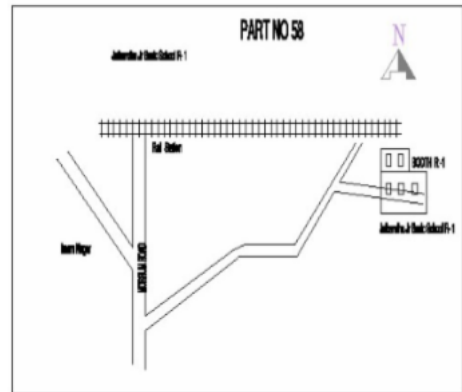

নির্বাচক নিবন্ধন আধিকারিকের স্বাক্ষর

Nazri Naksha

Google Map View

Polling Station Building Front View

Polling Station Front View

Cad View

Key MAP View

1 নাম : মমেনা খাতুন স্বামীর নাম: মিনহাজ সেখ বাড়ির নং : n0001 বয়স : 40 লিঙ্গ : মহিলা	KNZ2303170 ফটো উপলব্ধ	2 নাম : সুলেখা খাতুন পিতার নাম: কাইসোর সেখ বাড়ির নং : n0002 বয়স : 40 লিঙ্গ : মহিলা	SWN1210566 ফটো উপলব্ধ	3 নাম : হালিম সেখ পিতার নাম: এরফান বাড়ির নং : n0003 বয়স : 58 লিঙ্গ : পুরুষ	WB/08/053/159322 ফটো উপলব্ধ
4 নাম : রাজেশ সেখ পিতার নাম: হালিম সেখ বাড়ির নং : n0003 বয়স : 34 লিঙ্গ : পুরুষ	SWN1424324 ফটো উপলব্ধ	5 নাম : আমীর খাঁন পিতার নাম: হালিম সেখ বাড়ির নং : n0003 বয়স : 33 লিঙ্গ : পুরুষ	SWN1424316 ফটো উপলব্ধ	6 নাম : তকিয়া বিবি স্বামীর নাম: হালিম বাড়ির নং : n0003 বয়স : 54 লিঙ্গ : মহিলা	WB/08/053/159323 ফটো উপলব্ধ
7 নাম : মরিয়ম বিবি স্বামীর নাম: মইমুর সেখ বাড়ির নং : n0175 বয়স : 38 লিঙ্গ : মহিলা	SWN0243063 ফটো উপলব্ধ	8 নাম : মইমুর সেখ পিতার নাম: মারফত সেখ বাড়ির নং : n0175 বয়স : 39 লিঙ্গ : পুরুষ	KNZ2550333 ফটো উপলব্ধ	9 নাম : লিলাম সেখ পিতার নাম: আবুল কালাম বাড়ির নং : n0163 বয়স : 30 লিঙ্গ : পুরুষ	SWN1548395 ফটো উপলব্ধ
10 নাম : আলম সেখ পিতার নাম: আবুল কালাম বাড়ির নং : n0163 বয়স : 40 লিঙ্গ : পুরুষ	KNZ2736379 ফটো উপলব্ধ	11 নাম : সাহিনা বিবি স্বামীর নাম: আইনুল সেখ বাড়ির নং : n0120 বয়স : 33 লিঙ্গ : মহিলা	SWN1340363 ফটো উপলব্ধ	12 নাম : হাসিবা বিবি স্বামীর নাম: জাকির রহমান বাড়ির নং : n0104 বয়স : 35 লিঙ্গ : মহিলা	SWN0954321 ফটো উপলব্ধ
13 নাম : জাকির রহমান পিতার নাম: আবদুস সাত্তার বাড়ির নং : n0104 বয়স : 43 লিঙ্গ : পুরুষ	KNZ1979590 ফটো উপলব্ধ	14 নাম : সেখ মোরাতুল পিতার নাম: কাইসোর বাড়ির নং : n0005 বয়স : 58 লিঙ্গ : পুরুষ	WB/08/053/159340 ফটো উপলব্ধ	15 নাম : হাফিজা বিবি স্বামীর নাম: মোরাতুল সেখ বাড়ির নং : n0005 বয়স : 50 লিঙ্গ : মহিলা	WB/08/053/159341 ফটো উপলব্ধ
16 নাম : হানিফ সেখ পিতার নাম: মুহাম্মদ সেখ বাড়ির নং : n0005 বয়স : 33 লিঙ্গ : পুরুষ	SWN1548254 ফটো উপলব্ধ	17 নাম : সাইরুল আলম পিতার নাম: রুসাদ বাড়ির নং : n0097 বয়স : 64 লিঙ্গ : পুরুষ	SWN2851301 ফটো উপলব্ধ	18 নাম : নাজিরুল্লাহ বিবি স্বামীর নাম: মহঃ কামারুজ্জামান সেখ বাড়ির নং : n0093 বয়স : 29 লিঙ্গ : মহিলা	SWN1723485 ফটো উপলব্ধ
19 নাম : সেখ মুকতুল পিতার নাম: সেকান্দার বাড়ির নং : n0093 বয়স : 47 লিঙ্গ : পুরুষ	KNZ2797066 ফটো উপলব্ধ	20 নাম : মাবসুসা বিবি স্বামীর নাম: আবুল বাড়ির নং : n0093 বয়স : 71 লিঙ্গ : মহিলা	WB/08/053/159035 ফটো উপলব্ধ	21 নাম : পিয়ারী বিবি স্বামীর নাম: সৌদ সেখ বাড়ির নং : n0092 বয়স : 38 লিঙ্গ : মহিলা	KNZ2796944 ফটো উপলব্ধ
22 নাম : মুসলেমা বিবি স্বামীর নাম: আবদুস সাত্তার বাড়ির নং : n0092 বয়স : 49 লিঙ্গ : মহিলা	KNZ1979525 ফটো উপলব্ধ	23 নাম : আবদুস সাত্তার পিতার নাম: আবদুস সামাদ বাড়ির নং : n0092 বয়স : 55 লিঙ্গ : পুরুষ	SWN2148039 ফটো উপলব্ধ	24 নাম : আইনুল সেখ পিতার নাম: রহমত সেখ বাড়ির নং : n0120 বয়স : 38 লিঙ্গ : পুরুষ	KNZ2550275 ফটো উপলব্ধ
25 নাম : সাবানা ইয়াসমিন স্বামীর নাম: জিয়াউর রহমান বাড়ির নং : n0108 বয়স : 33 লিঙ্গ : মহিলা	SWN1424407 ফটো উপলব্ধ	26 নাম : জিয়াউর রহমান পিতার নাম: জায়েদউদ্দিন সেখ বাড়ির নং : n0108 বয়স : 43 লিঙ্গ : পুরুষ	KNZ1980515 ফটো উপলব্ধ	27 নাম : মেহেনেগার খাতুন স্বামীর নাম: মসিবুর রহমান বাড়ির নং : n0108 বয়স : 32 লিঙ্গ : মহিলা	SWN1548262 ফটো উপলব্ধ
28 নাম : মসিবুর রহমান পিতার নাম: জায়েদউদ্দিন বাড়ির নং : n0108 বয়স : 36 লিঙ্গ : পুরুষ	SWN0242800 ফটো উপলব্ধ	29 নাম : আঞ্জুমানারা বিবি স্বামীর নাম: আক্তার হোসেন বাড়ির নং : n0106 বয়স : 55 লিঙ্গ : মহিলা	WB/08/053/159012 ফটো উপলব্ধ	30 নাম : সালিমা বিবি স্বামীর নাম: বাসার আলি বাড়ির নং : n0118 বয়স : 33 লিঙ্গ : মহিলা	SWN1340215 ফটো উপলব্ধ