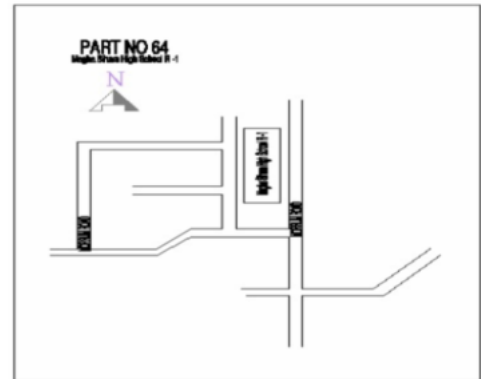

নির্বাচক নিবন্ধন আধিকারিকের স্বাক্ষর

Nazri Naksha

Google Map View

Polling Station Building Front View

Polling Station Front View

Cad View

Key MAP View

64- Rasbeluria Pry. School, room-1