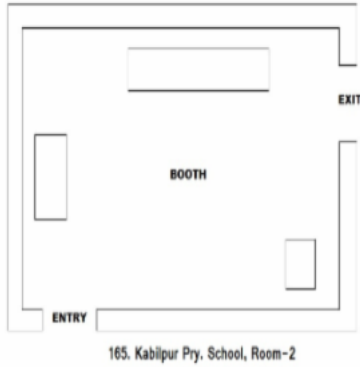

নির্বাচক নিবন্ধন আধিকারিকের স্বাক্ষর

Nazri Naksha

Google Map View

Polling Station Building Front View

Polling Station Front View

Cad View

Key MAP View

বিধানসভা নির্বাচনক্ষেত্রের নং, নাম : 60-সাগরদিঘী  
ভাগ নং, নাম : 1-পাড়ামহল্লা- শিহাড়া পশ্চিমপাড়া