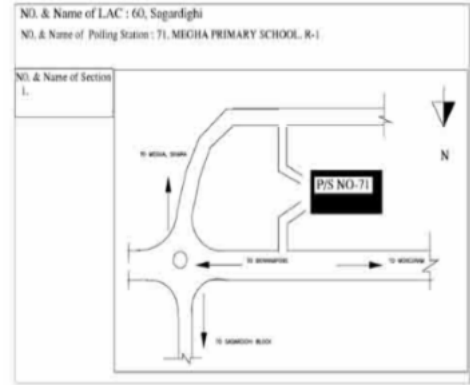

নির্বাচক নিবন্ধন আধিকারিকের স্বাক্ষর

Nazri Naksha

Google Map View

Polling Station Building Front View

Polling Station Front View

Cad View

Key MAP View

1 নাম : সেলিনা বিবি স্বামীর নাম : আলিমুল্লাহ হোসেন বাড়ির নং : n0029 বয়স : 30 লিঙ্গ : মহিলা	SWN1343946 ফটো উপলব্ধ	2 নাম : আল্লারাখি বিবি স্বামীর নাম : মাইদুল বাড়ির নং : n0098 বয়স : 71 লিঙ্গ : মহিলা	WB/08/053/195560 ফটো উপলব্ধ	3 নাম : ফালাহার বেগম পিতার নাম : মাইদুল হোসেন বাড়ির নং : n0098 বয়স : 49 লিঙ্গ : পুরুষ	SWN2807360 ফটো উপলব্ধ
4 নাম : মতিফুর রহমান পিতার নাম : নওসোর রহমান বাড়ির নং : n0071 বয়স : 64 লিঙ্গ : পুরুষ	WB/08/053/195259 ফটো উপলব্ধ	5 নাম : আলিমা বেগম স্বামীর নাম : আতিফুর রহমান বাড়ির নং : n0071 বয়স : 45 লিঙ্গ : মহিলা	SWN1032762 ফটো উপলব্ধ	6 নাম : আতিফুর রহমান পিতার নাম : নওসোর রহমান বাড়ির নং : n0071 বয়স : 66 লিঙ্গ : পুরুষ	WB/08/053/195258 ফটো উপলব্ধ
7 নাম : ওজ্জমুনোসা পিতার নাম : নওসোর বাড়ির নং : n0071 বয়স : 61 লিঙ্গ : মহিলা	WB/08/053/195260 ফটো উপলব্ধ	8 নাম : সাওরিয়া বেওয়া স্বামীর নাম : নওসোর বাড়ির নং : n0071 বয়স : 83 লিঙ্গ : মহিলা	WB/08/053/195257 ফটো উপলব্ধ	9 নাম : সেবিনা বিবি স্বামীর নাম : খাইরুল বাসার বাড়ির নং : n0058 বয়স : 43 লিঙ্গ : মহিলা	KNZ2321925 ফটো উপলব্ধ
10 নাম : আসরাফুল হক পিতার নাম : জানসার আলি বাড়ির নং : n0058 বয়স : 43 লিঙ্গ : পুরুষ	KNZ1609551 ফটো উপলব্ধ	11 নাম : জানসার আলি পিতার নাম : সজেদ বাড়ির নং : n0058 বয়স : 73 লিঙ্গ : পুরুষ	WB/08/053/195098 ফটো উপলব্ধ	12 নাম : ইমদাদুল হক পিতার নাম : আব্দুল হাই বাড়ির নং : n0048 বয়স : 32 লিঙ্গ : পুরুষ	SWN1430651 ফটো উপলব্ধ
13 নাম : জুমেলা বিবি স্বামীর নাম : আবদুল হাই বাড়ির নং : n0048 বয়স : 61 লিঙ্গ : মহিলা	SWN2148567 ফটো উপলব্ধ	14 নাম : আবদুল হাই পিতার নাম : মদেখুর সেখ বাড়ির নং : n0048 বয়স : 74 লিঙ্গ : পুরুষ	SWN2148534 ফটো উপলব্ধ	15 নাম : সুফিয়া খাতুন স্বামীর নাম : কাবিরুল ইসলাম বাড়ির নং : n0150 বয়স : 36 লিঙ্গ : মহিলা	SWN1033448 ফটো উপলব্ধ
16 নাম : কাবিরুল সেখ পিতার নাম : আব্দুল মাকিদ বাড়ির নং : n0150 বয়স : 42 লিঙ্গ : পুরুষ	KNZ2322063 ফটো উপলব্ধ	17 নাম : সাহেদুল ইসলাম পিতার নাম : আব্দুল মাকিদ বাড়ির নং : n0150 বয়স : 32 লিঙ্গ : পুরুষ	SWN1553502 ফটো উপলব্ধ	18 নাম : সুকরাতুন বেওয়া স্বামীর নাম : আব্দুল মুকিদ বাড়ির নং : n0150 বয়স : 78 লিঙ্গ : মহিলা	SWN2807238 ফটো উপলব্ধ
19 নাম : জাহানারা বিবি স্বামীর নাম : গোলাম রসুল বাড়ির নং : n0149 বয়স : 43 লিঙ্গ : মহিলা	SWN1033125 ফটো উপলব্ধ	20 নাম : গোলাম রসুল পিতার নাম : আবদুর রাকিব বাড়ির নং : n0149 বয়স : 51 লিঙ্গ : পুরুষ	WB/08/053/195026 ফটো উপলব্ধ	21 নাম : আবদুর রাকিব পিতার নাম : জেসারং বাড়ির নং : n0149 বয়স : 81 লিঙ্গ : পুরুষ	WB/08/053/195023 ফটো উপলব্ধ
22 নাম : রাহেদা বিবি স্বামীর নাম : আব্দুল সালাম বাড়ির নং : n0134 বয়স : 48 লিঙ্গ : মহিলা	KNZ2321727 ফটো উপলব্ধ	23 নাম : রোকিয়া বেগম স্বামীর নাম : আবুল কালাম বাড়ির নং : n0134 বয়স : 64 লিঙ্গ : মহিলা	WB/08/053/195013 ফটো উপলব্ধ	24 নাম : মনিরুল ইসলাম পিতার নাম : আব্দুল হাই বাড়ির নং : n0072 বয়স : 30 লিঙ্গ : পুরুষ	SWN1553700 ফটো উপলব্ধ
25 নাম : মুরসালিম বেগম পিতার নাম : আব্দুল্লাহ সেখ বাড়ির নং : n0072 বয়স : 35 লিঙ্গ : পুরুষ	SWN1032879 ফটো উপলব্ধ	26 নাম : সাহিনা বিবি স্বামীর নাম : মেহেবুব আলম বাড়ির নং : n0072 বয়স : 33 লিঙ্গ : মহিলা	SWN1343938 ফটো উপলব্ধ	27 নাম : মেহেবুব আলম পিতার নাম : মেহেবুব আলম বাড়ির নং : n0072 বয়স : 37 লিঙ্গ : পুরুষ	SWN0300889 ফটো উপলব্ধ
28 নাম : হাজিবুন জিন্নাত বিবি স্বামীর নাম : আব্দুল্লাহ মঞ্জুর বাড়ির নং : n0072 বয়স : 42 লিঙ্গ : মহিলা	KNZ2321784 ফটো উপলব্ধ	29 নাম : মারহুমা বেওয়া স্বামীর নাম : মেহেবুব আলম বাড়ির নং : n0072 বয়স : 53 লিঙ্গ : মহিলা	KNZ1593151 ফটো উপলব্ধ	30 নাম : অলিফা বেওয়া স্বামীর নাম : মরহুমুল্লাহ বাড়ির নং : n0072 বয়স : 42 লিঙ্গ : মহিলা	SWN1033737 ফটো উপলব্ধ