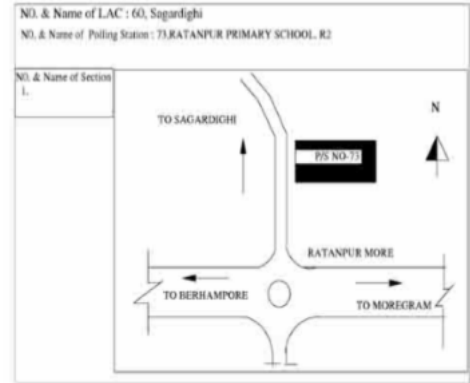

নির্বাচক নিবন্ধন আধিকারিকের স্বাক্ষর

Nazri Naksha

Google Map View

Polling Station Building Front View

Polling Station Front View

Cad View

Key MAP View

বিধানসভা নির্বাচনক্ষেত্রের নং, নাম : 60-সাগরদিঘী
ভাগ নং, নাম : 1-পাড়ামহল্লা- রতনপুর