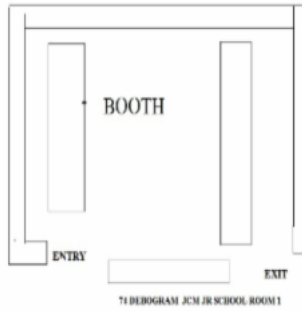

নির্বাচক নিবন্ধন আধিকারিকের স্বাক্ষর

Nazri Naksha

Google Map View

Polling Station Building Front View

Polling Station Front View

Cad View

Key MAP View

বিধানসভা নির্বাচনক্ষেত্রের নং, নাম : 60-সাগরদিঘী
ভাগ নং, নাম : 1-পাড়ামহল্লা- ধামুয়া