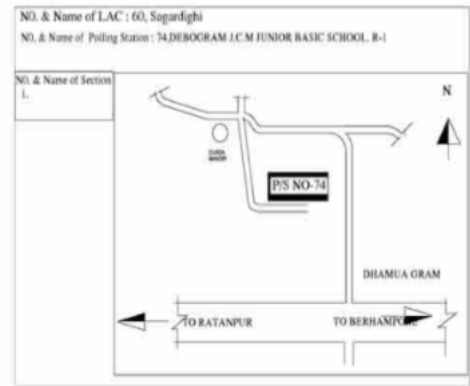

নির্বাচক তালিকা 2026 S25 পশ্চিমবঙ্গ

বিধানসভা নির্বাচনক্ষেত্রের নং, নাম ও সংরক্ষণের স্থিতি : 60 - সাগরদিঘী (সাধারণ)		অংশ নং : 75			
বিধানসভা নির্বাচনক্ষেত্রটি যে লোকসভা নির্বাচনক্ষেত্রের / ক্ষেত্রসমূহের অন্তর্ভুক্ত তার নং, নাম ও সংরক্ষণ স্থিতি : 9 - জঙ্গীপুর (সাধারণ)					
1. সংশোধনের পূর্ণ বিবরণ					
সংশোধনের বৎসর :	2026	নির্বাচক তালিকার পরিচিতি :			
ভিত্তি তারিখ :	01-01-2026	বিশেষ নিবিড় সংশোধনী ২০২৬-এর চূড়ান্ত ভোটার তালিকা			
সংশোধনের প্রকৃতি :	বিশেষ নিবিড় সংশোধনী 2026				
প্রকাশনার তারিখ :	28-02-2026				
2. অংশ ও নির্বাচনী এলাকার পূর্ণ বিবরণ :					
অংশের ভাগ নং ও নাম :					
1-পাড়ামহল্লা- ধামুয়া	প্রধান শহর/গ্রাম		: দেবগ্রাম		
2-পাড়ামহল্লা- ধুমারপাহাড়	ওয়ার্ড		:		
3-পাড়ামহল্লা- দক্ষিণদেবগ্রাম	থানা		: সাগরদিঘী		
4-পাড়ামহল্লা- বুজরকদেবগ্রাম	গ্রাম পঞ্চগায়েত		: বোখারা - 2		
	ব্লক		: সাগরদিঘী		
	মহকুমা		: জঙ্গীপুর		
	জেলা		: মুর্শিদাবাদ		
	পিন		: 742226		
3. ভোট গ্রহন কেন্দ্রের পূর্ণ বিবরণ :					
ভোট গ্রহন কেন্দ্রের নং, নাম :	ভোট গ্রহন কেন্দ্রের শ্রেণী :		গ্রামীণ		
75 - দেবগ্রাম জে.সি.এম. জুনিয়র বেসিক স্কুল	এই অংশে সহায়ক ভোটগ্রহন কেন্দ্রের সংখ্যা		0		
ভোট গ্রহন কেন্দ্রের ঠিকানা :	:				
দেবগ্রাম জে. সি. এম. জুনিয়র বেসিক স্কুল, রুম-1, দেবগ্রাম					
4. নির্বাচকের সংখ্যা :					
প্রথম ক্রমিক নং	শেষ ক্রমিক নং	মোট সংখ্যা			
		পুরুষ	মহিলা	তৃতীয় লিঙ্গ	মোট
1	1227	630	597	0	1227

নির্বাচক নিবন্ধন আধিকারিকের স্বাক্ষর

Nazri Naksha

Google Map View

Polling Station Building Front View

Polling Station Front View

Cad View

Key MAP View

বিধানসভা নির্বাচনক্ষেত্রের নং, নাম : 60-সাগরদিঘী
ভাগ নং, নাম : 1-পাড়ামহল্লা- ধামুয়া