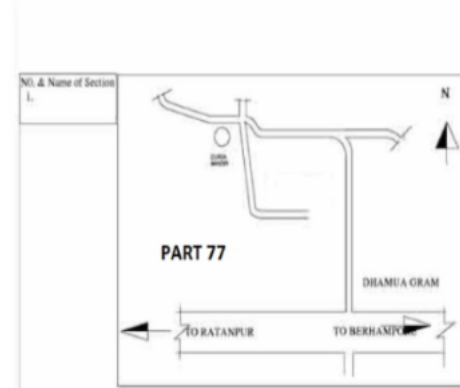

নির্বাচক নিবন্ধন আধিকারিকের স্বাক্ষর

Nazri Naksha

Google Map View

Polling Station Building Front View

Polling Station Front View

Cad View

Key MAP View

বিধানসভা নির্বাচনক্ষেত্রের নং, নাম : 60-সাগরদিঘী  
ভাগ নং, নাম : 1-পাড়ামহল্লা- যুগোর হাজরা পাড়া