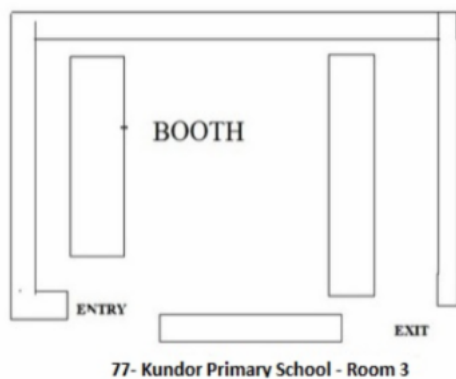

নির্বাচক নিবন্ধন আধিকারিকের স্বাক্ষর

Nazri Naksha

Google Map View

Polling Station Building Front View

Polling Station Front View

Cad View

Key MAP View

বিধানসভা নির্বাচনক্ষেত্রের নং, নাম : 60-সাগরদিঘী  
ভাগ নং, নাম : 1-পাড়ামহল্লা- যুগোর হাজরা পাড়া