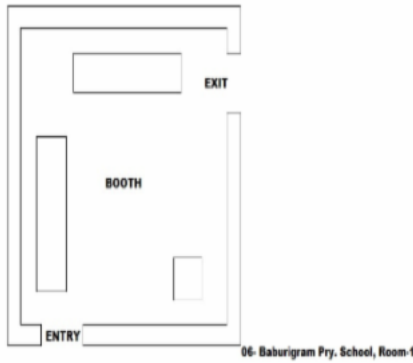

নির্বাচক নিবন্ধন আধিকারিকের স্বাক্ষর

Nazri Naksha

Google Map View

Polling Station Building Front View

Polling Station Front View

Cad View

Key MAP View

বিধানসভা নির্বাচনক্ষেত্রের নং, নাম : 60-সাগরদিঘী
ভাগ নং, নাম : 1-পাড়া মহল্লা- কিসমত নিসপিবিডল