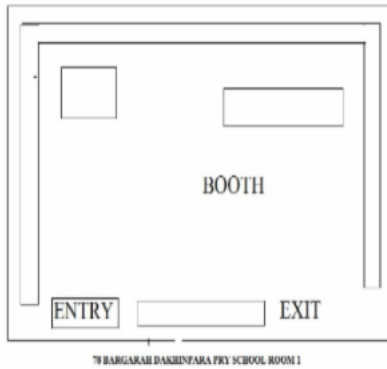

নির্বাচক নিবন্ধন আধিকারিকের স্বাক্ষর

Nazri Naksha

Google Map View

Polling Station Building Front View

Polling Station Front View

Cad View

Key MAP View

বিধানসভা নির্বাচনক্ষেত্রের নং, নাম : 60-সাগরদিঘী
ভাগ নং, নাম : 1-পাড়া মহল্লা- তসপাড়া