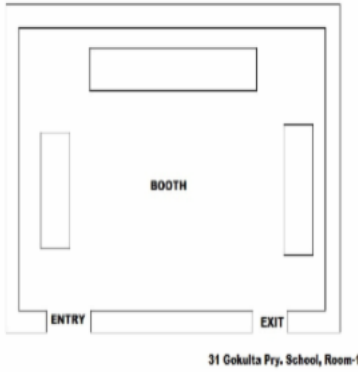

নির্বাচক নিবন্ধন আধিকারিকের স্বাক্ষর

Nazri Naksha

Google Map View

Polling Station Building Front View

Polling Station Front View

Cad View

Key MAP View

| | | | | | |
|---|--------------------------------|--|--------------------------|--|--------------------------|
| 1 নাম : কনিকা মন্ডল স্বামীর নাম: লালু মন্ডল বাড়ির নং : এন0141 বয়স : 34 লিঙ্গ : মহিলা | SWN1127372 ফটো উপলব্ধ | 2 নাম : সরস্বতী হেমব্রম স্বামীর নাম: গোপেন মুর্মু বাড়ির নং : n0141 বয়স : 44 লিঙ্গ : মহিলা | SWN0965095 ফটো উপলব্ধ | 3 নাম : দিনেশ সরেন পিতার নাম: দুলাল সরেন বাড়ির নং : এন0114 বয়স : 25 লিঙ্গ : পুরুষ | SWN2060697 ফটো উপলব্ধ |
| 4 নাম : তরুল মন্ডল স্বামীর নাম: নরেন মন্ডল বাড়ির নং : n0087 বয়স : 58 লিঙ্গ : মহিলা | WB/08/053/240390 ফটো উপলব্ধ | 5 নাম : নরেন কর্মকার পিতার নাম: লক্ষী কর্মকার বাড়ির নং : n0087 বয়স : 63 লিঙ্গ : পুরুষ | KNZ2345197 ফটো উপলব্ধ | 6 নাম : রায়ু কর্মকার স্বামীর নাম: তারক কর্মকার বাড়ির নং : n0087 বয়স : 35 লিঙ্গ : মহিলা | SWN1557768 ফটো উপলব্ধ |
| 7 নাম : টুম্পা কর্মকার স্বামীর নাম: ছোটন কর্মকার বাড়ির নং : n0087 বয়স : 33 লিঙ্গ : মহিলা | SWN1557750 ফটো উপলব্ধ | 8 নাম : ছোটন কর্মকার পিতার নাম: নরেন কর্মকার বাড়ির নং : n0087 বয়স : 36 লিঙ্গ : পুরুষ | SWN0334086 ফটো উপলব্ধ | 9 নাম : সান্তনা সরেন স্বামীর নাম: বুধু সিন্ধু বাড়ির নং : n0123 বয়স : 27 লিঙ্গ : মহিলা | SWN1948926 ফটো উপলব্ধ |
| 10 নাম : বুধু কিসকু পিতার নাম: কলম কিসকু বাড়ির নং : n0123 বয়স : 30 লিঙ্গ : পুরুষ | SWN1841436 ফটো উপলব্ধ | 11 নাম : রাজা লুইস কিস্কু পিতার নাম: কলম কিস্কু বাড়ির নং : এন0123 বয়স : 23 লিঙ্গ : পুরুষ | SWN2603793 ফটো উপলব্ধ | 12 নাম : জলসুরী কিস্কু স্বামীর নাম: বাপি মুর্মু বাড়ির নং : এন0096 বয়স : 37 লিঙ্গ : মহিলা | SWN1360544 ফটো উপলব্ধ |
| 13 নাম : হরিরাম কিস্কু পিতার নাম: হাবল কিস্কু বাড়ির নং : n0096 বয়স : 28 লিঙ্গ : পুরুষ | SWN1841469 ফটো উপলব্ধ | 14 নাম : আগষ্টিন কিস্কু পিতার নাম: সরকার কিস্কু বাড়ির নং : n0116 বয়স : 28 লিঙ্গ : পুরুষ | SWN1841303 ফটো উপলব্ধ | 15 নাম : সমীর চক্রবর্তী পিতার নাম: সদানন্দ চক্রবর্তী বাড়ির নং : n0049 বয়স : 41 লিঙ্গ : পুরুষ | SWN1224054 ফটো উপলব্ধ |
| 16 নাম : সদানন্দ চক্রবর্তী পিতার নাম: শিশির চক্রবর্তী বাড়ির নং : n0049 বয়স : 67 লিঙ্গ : পুরুষ | WB/08/053/240393 ফটো উপলব্ধ | 17 নাম : রমেশ টুডু পিতার নাম: রাজু টুডু বাড়ির নং : n0121 বয়স : 34 লিঙ্গ : পুরুষ | SWN1841444 ফটো উপলব্ধ | 18 নাম : জহন টুডু পিতার নাম: রাজু টুডু বাড়ির নং : n0121 বয়স : 30 লিঙ্গ : পুরুষ | SWN1841451 ফটো উপলব্ধ |
| 19 নাম : প্রশান্ত টুডু পিতার নাম: রোজারেশ টুডু বাড়ির নং : এন0124 বয়স : 26 লিঙ্গ : পুরুষ | SWN2581130 ফটো উপলব্ধ | 20 নাম : রূপালী টুডু পিতার নাম: রাজু টুডু বাড়ির নং : এন0121 বয়স : 24 লিঙ্গ : মহিলা | SWN2581270 ফটো উপলব্ধ | 21 নাম : রাখি হেমরাম স্বামীর নাম: লক্ষ্মীরাম টুডু বাড়ির নং : এন0121 বয়স : 26 লিঙ্গ : মহিলা | SWN2579274 ফটো উপলব্ধ |
| 22 নাম : চাঁদ মনি মুরমু স্বামীর নাম: বিজয় মুরমু বাড়ির নং : এন0121 বয়স : 25 লিঙ্গ : মহিলা | SWN2061463 ফটো উপলব্ধ | 23 নাম : রিয়া মন্ডল পিতার নাম: অশোক মন্ডল বাড়ির নং : এন0084 বয়স : 25 লিঙ্গ : মহিলা | SWN2060523 ফটো উপলব্ধ | 24 নাম : রিমঝিম দাস পিতার নাম: বিধান দাস বাড়ির নং : এন0083 বয়স : 25 লিঙ্গ : মহিলা | SWN2060614 ফটো উপলব্ধ |
| 25 নাম : খোকন দাস পিতার নাম: নকুল দাস বাড়ির নং : এন0082 বয়স : 25 লিঙ্গ : পুরুষ | SWN2060622 ফটো উপলব্ধ | 26 নাম : শ্রবানি দাস স্বামীর নাম: সুজয় দাস বাড়ির নং : এন0000 বয়স : 26 লিঙ্গ : মহিলা | SWN2579381 ফটো উপলব্ধ | 27 নাম : সুপন দাস পিতার নাম: মুকুল দাস বাড়ির নং : N0084 বয়স : 26 লিঙ্গ : পুরুষ | SWN2363356 ফটো উপলব্ধ |
| 28 নাম : সরস্বতী মহলদার স্বামীর নাম: স্বপন দাস বাড়ির নং : এন0084 বয়স : 22 লিঙ্গ : মহিলা | SWN2746048 ফটো উপলব্ধ | 29 নাম : মিলানি দেবী দাস স্বামীর নাম: সুশীল কুমার দাস বাড়ির নং : এন0120 বয়স : 33 লিঙ্গ : মহিলা | SWN2580546 ফটো উপলব্ধ | 30 নাম : শম্পা দাস স্বামীর নাম: দীপু দাস বাড়ির নং : এন0101 বয়স : 29 লিঙ্গ : মহিলা | SWN2641587 ফটো উপলব্ধ |