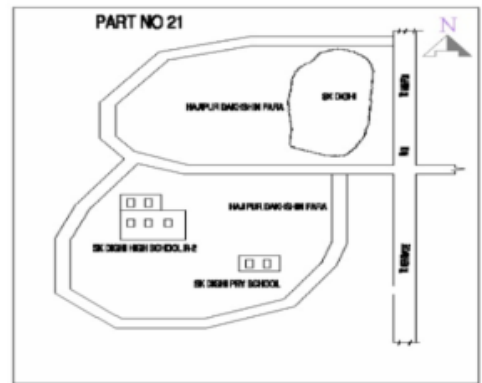

নির্বাচক নিবন্ধন আধিকারিকের স্বাক্ষর

Nazri Naksha

Google Map View

Polling Station Building Front View

Polling Station Front View

Cad View

Key MAP View

21- Shaikh Dighi High School, room-2