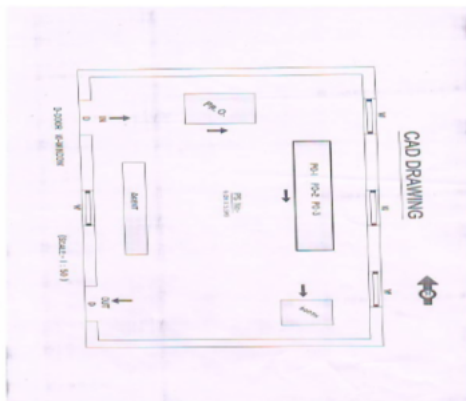

নির্বাচক নিবন্ধন আধিকারিকের স্বাক্ষর

Nazri Naksha

Google Map View

Polling Station Building Front View

Polling Station Front View

Cad View

Key MAP View

বিধানসভা নির্বাচনক্ষেত্রের নং, নাম : 61-লালগোলা
ভাগ নং, নাম : 1-ইলিমপুর