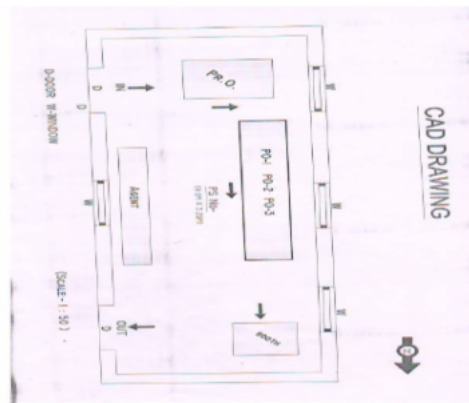

নির্বাচক নিবন্ধন আধিকারিকের স্বাক্ষর

Nazri Naksha

Google Map View

Polling Station Building Front View

Polling Station Front View

Cad View

Key MAP View

1 নাম : কদবানু বিবি স্বামীর নাম: জুবানী বাড়ির নং : n0003 বয়স : 96 লিঙ্গ : মহিলা ফটো উপলব্ধ	WB/09/055/153105	2 নাম : জামিরুল ইসলাম পিতার নাম: জুবানী বাড়ির নং : n0003 বয়স : 50 লিঙ্গ : পুরুষ ফটো উপলব্ধ	WB/09/055/153107	3 নাম : মেরাজ সেখ পিতার নাম: এরশাদ আলি বাড়ির নং : n0009 বয়স : 55 লিঙ্গ : পুরুষ ফটো উপলব্ধ	WSC1990688
4 নাম : জাহাঙ্গীর আলম পিতার নাম: মোস্তাফিজ সেখ বাড়ির নং : n0009 বয়স : 33 লিঙ্গ : পুরুষ ফটো উপলব্ধ	WSC1242775	5 নাম : দুলভ বেওয়া স্বামীর নাম: কাদির বাড়ির নং : n0001 বয়স : 63 লিঙ্গ : মহিলা ফটো উপলব্ধ	HVH0021949	6 নাম : অসাদুল সেখ পিতার নাম: কাদের সেখ বাড়ির নং : n0001 বয়স : 40 লিঙ্গ : পুরুষ ফটো উপলব্ধ	WSC1081942
7 নাম : বেবি বিবি স্বামীর নাম: আব্দুর রহমান বাড়ির নং : n0019 বয়স : 44 লিঙ্গ : মহিলা ফটো উপলব্ধ	HVH2288108	8 নাম : মাঝিয়া বেওয়া স্বামীর নাম: সাত্তার সেখ বাড়ির নং : n0030 বয়স : 86 লিঙ্গ : মহিলা ফটো উপলব্ধ	WSC1991231	9 নাম : দিলরুবা খাতুন স্বামীর নাম: এশাহাক আলি বাড়ির নং : n0031 বয়স : 31 লিঙ্গ : মহিলা ফটো উপলব্ধ	WSC1492875
10 নাম : আমেনা বিবি স্বামীর নাম: আঃ আহাব বাড়ির নং : n0034 বয়স : 76 লিঙ্গ : মহিলা ফটো উপলব্ধ	WB/09/055/153089	11 নাম : মোঃ হাসান সেখ পিতার নাম: গুলশেহাব সেখ বাড়ির নং : n0080 বয়স : 28 লিঙ্গ : পুরুষ ফটো উপলব্ধ	WSC1665785	12 নাম : লতিব সেখ পিতার নাম: সুফাত আলি বাড়ির নং : n0080 বয়স : 34 লিঙ্গ : পুরুষ ফটো উপলব্ধ	WSC1665793
13 নাম : জেনারুল সেখ পিতার নাম: সুলতান সেখ বাড়ির নং : n0127 বয়স : 36 লিঙ্গ : পুরুষ ফটো উপলব্ধ	WSC1665819	14 নাম : মোসুমী খাতুন স্বামীর নাম: গুলশেহাব সেখ বাড়ির নং : n0081 বয়স : 28 লিঙ্গ : মহিলা ফটো উপলব্ধ	WSC1665843	15 নাম : মোহেব্বতুল্লাহ বিবি স্বামীর নাম: আনিকুল সেখ বাড়ির নং : n0061 বয়স : 61 লিঙ্গ : মহিলা ফটো উপলব্ধ	HVH1325299
16 নাম : মানিক সেখ পিতার নাম: ফারুক সেখ বাড়ির নং : n0061 বয়স : 51 লিঙ্গ : পুরুষ ফটো উপলব্ধ	WSC1492685	17 নাম : রেবিনা খাতুন স্বামীর নাম: মানিক সেখ বাড়ির নং : n0061 বয়স : 33 লিঙ্গ : মহিলা ফটো উপলব্ধ	WSC1242601	18 নাম : সখিনা বিবি স্বামীর নাম: আসারুদ্দিন বাড়ির নং : n0089 বয়স : 54 লিঙ্গ : মহিলা ফটো উপলব্ধ	WSC1955392
19 নাম : রকিয়া বিবি স্বামীর নাম: আব্দুল কালাম বাড়ির নং : n0089 বয়স : 55 লিঙ্গ : মহিলা ফটো উপলব্ধ	WSC1936939	20 নাম : জাহাঙ্গির সেখ পিতার নাম: আসারুদ্দিন সেখ বাড়ির নং : n0089 বয়স : 30 লিঙ্গ : পুরুষ ফটো উপলব্ধ	WSC1369529	21 নাম : মোঃ জাকিরুল ইসলাম পিতার নাম: আব্দুল কালাম বাড়ির নং : n0089 বয়স : 31 লিঙ্গ : পুরুষ ফটো উপলব্ধ	WSC1492917
22 নাম : সোলেমান সেখ পিতার নাম: আতাউর বাড়ির নং : n0081 বয়স : 31 লিঙ্গ : পুরুষ ফটো উপলব্ধ	WSC1369941	23 নাম : শ্যামলী বিবি স্বামীর নাম: ফিরুজ সেখ বাড়ির নং : n0081 বয়স : 37 লিঙ্গ : মহিলা ফটো উপলব্ধ	WSC1242742	24 নাম : ফিটু সেখ পিতার নাম: এনসান আলি বাড়ির নং : n0081 বয়স : 42 লিঙ্গ : পুরুষ ফটো উপলব্ধ	WSC1242759
25 নাম : আনুয়ারা বিবি স্বামীর নাম: মোজাম্ম বাড়ির নং : n0086 বয়স : 63 লিঙ্গ : মহিলা ফটো উপলব্ধ	WSC1945328	26 নাম : ফুলন বেওয়া স্বামীর নাম: খুরশেদ সেখ বাড়ির নং : n0069 বয়স : 78 লিঙ্গ : মহিলা ফটো উপলব্ধ	WSC1931732	27 নাম : আদরী বিবি স্বামীর নাম: রফিক সেখ বাড়ির নং : n0069 বয়স : 50 লিঙ্গ : মহিলা ফটো উপলব্ধ	WSC0950311
28 নাম : সাকিবুল সেখ পিতার নাম: সুনান্দী বাড়ির নং : n0069 বয়স : 33 লিঙ্গ : পুরুষ ফটো উপলব্ধ	WSC1492651	29 নাম : মাজেরা বেওয়া স্বামীর নাম: বাসুরুদ্দিন বাড়ির নং : n0071 বয়স : 86 লিঙ্গ : মহিলা ফটো উপলব্ধ	WB/09/055/153045	30 নাম : দুলি বিবি স্বামীর নাম: অজেম আলি বাড়ির নং : n0071 বয়স : 55 লিঙ্গ : মহিলা ফটো উপলব্ধ	WSC2001964