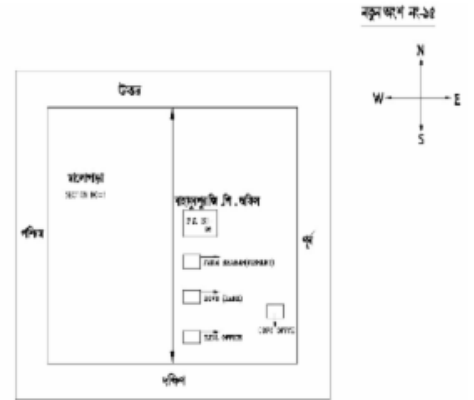

নির্বাচক নিবন্ধন আধিকারিকের স্বাক্ষর

Nazri Naksha

Google Map View

Polling Station Building Front View

Polling Station Front View

Cad View

Key MAP View

বিধানসভা নির্বাচনকেন্দ্রের নং, নাম : 61-লালগোলা
ভাগ নং, নাম : 1-অসিত ঘোষের বাড়ী হইতে জলঢাকা