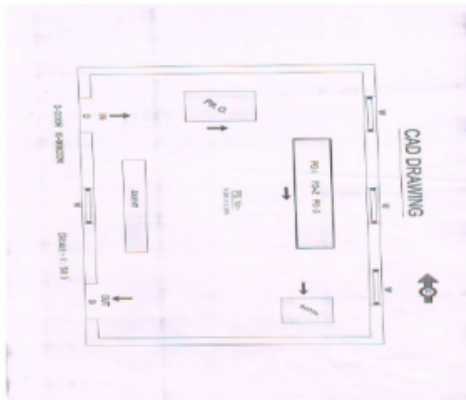

নির্বাচক নিবন্ধন আধিকারিকের স্বাক্ষর

Nazri Naksha

Google Map View

Polling Station Building Front View

Polling Station Front View

Cad View

Key MAP View

বিধানসভা নির্বাচনকেন্দ্রের নং, নাম : 61-লালগোলা
ভাগ নং, নাম : 1-অসিত ঘোষের বাড়ী হইতে জলঢাকা