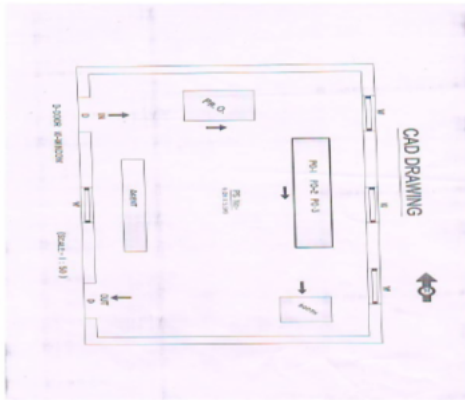

নির্বাচক নিবন্ধন আধিকারিকের স্বাক্ষর

Nazri Naksha

Google Map View

Polling Station Building Front View

Polling Station Front View

Cad View

Key MAP View

1	WSC1707801	নাম : অলোক কুমার হালদার পিতার নাম: বাসুদেব হালদার বাড়ির নং : n0067 বয়স : 53 লিঙ্গ : পুরুষ	ফটো উপলব্ধ	2	WSC0373159	নাম : সৌমেন হালদার পিতার নাম: চন্দন হালদার বাড়ির নং : এন074 বয়স : 36 লিঙ্গ : পুরুষ	ফটো উপলব্ধ	3	WSC2237089	নাম : আরতী হালদার স্বামীর নাম: বাসুদেব হালদার বাড়ির নং : n0067 বয়স : 74 লিঙ্গ : মহিলা	ফটো উপলব্ধ
4	WSC1915594	নাম : রবিন হালদার পিতার নাম: চিত্তরঞ্জন হালদার বাড়ির নং : 113 বয়স : 24 লিঙ্গ : পুরুষ	ফটো উপলব্ধ	5	XTV1492503	নাম : অপূর্ব হালদার মায়ের নাম: আরতী হালদার বাড়ির নং : এন0067 বয়স : 41 লিঙ্গ : পুরুষ	ফটো উপলব্ধ	6	SWN2067346	নাম : শকুন্তলা হালদার দত্ত স্বামীর নাম: অপূর্ব হালদার বাড়ির নং : এন0067 বয়স : 32 লিঙ্গ : মহিলা	ফটো উপলব্ধ
7	WSC2237261	নাম : ধনঞ্জয় হালদার পিতার নাম: বাসুদেব চন্দ্র হালদার বাড়ির নং : n0067 বয়স : 58 লিঙ্গ : পুরুষ	ফটো উপলব্ধ	8	HVH1651066	নাম : রুবী রানী হালদার স্বামীর নাম: ধনঞ্জয় হালদার বাড়ির নং : n0067 বয়স : 47 লিঙ্গ : মহিলা	ফটো উপলব্ধ	9	WSC2699809	নাম : রিমি হালদার পিতার নাম: ধনঞ্জয় হালদার বাড়ির নং : এন0067 বয়স : 21 লিঙ্গ : মহিলা	ফটো উপলব্ধ
10	WSC2285286	নাম : সৌভিক মাজী পিতার নাম: দীপক কুমার মাজী বাড়ির নং : N0159 বয়স : 24 লিঙ্গ : পুরুষ	ফটো উপলব্ধ	11	WSC1285766	নাম : শম্পা সরকার (মাজী) পিতার নাম: স্বপন কুমার সরকার বাড়ির নং : n0159 বয়স : 46 লিঙ্গ : মহিলা	ফটো উপলব্ধ	12	WSC1808336	নাম : বাপ্পা কর্মকার পিতার নাম: নিমাই কর্মকার বাড়ির নং : এন042 বয়স : 25 লিঙ্গ : পুরুষ	ফটো উপলব্ধ
13	WSC2803674	নাম : অঙ্কিতা পাল স্বামীর নাম: বাপ্পা কর্মকার বাড়ির নং : পাহাড়পুর বয়স : 21 লিঙ্গ : মহিলা	ফটো উপলব্ধ	14	WSC1709229	নাম : প্রিয়া কর্মকার পিতার নাম: জয়চাঁদ কর্মকার বাড়ির নং : n0189 বয়স : 27 লিঙ্গ : মহিলা	ফটো উপলব্ধ	15	HVH2700664	নাম : দ্বিজেন কর্মকার পিতার নাম: তিনকড়ী কর্মকার বাড়ির নং : n0003 বয়স : 61 লিঙ্গ : পুরুষ	ফটো উপলব্ধ
16	HVH2700672	নাম : মুক্তা কর্মকার স্বামীর নাম: দ্বিজেন কর্মকার বাড়ির নং : n0120 বয়স : 54 লিঙ্গ : মহিলা	ফটো উপলব্ধ	17	WSC0374207	নাম : দেবরাজ কর্মকার পিতার নাম: নীরেন্দ্রনাথ কর্মকার বাড়ির নং : n0140 বয়স : 38 লিঙ্গ : পুরুষ	ফটো উপলব্ধ	18	WSC1285915	নাম : সুপর্ণা কর্মকার স্বামীর নাম: গৌরাজ চন্দ্র কর্মকার বাড়ির নং : n0140 বয়স : 33 লিঙ্গ : মহিলা	ফটো উপলব্ধ
19	HVH2126191	নাম : গৌরাজ চন্দ্র কর্মকার পিতার নাম: নীরেন্দ্রনাথ কর্মকার বাড়ির নং : n0140 বয়স : 42 লিঙ্গ : পুরুষ	ফটো উপলব্ধ	20	HVH1488626	নাম : মালতী কর্মকার স্বামীর নাম: নীরেন্দ্রনাথ কর্মকার বাড়ির নং : n0140 বয়স : 63 লিঙ্গ : মহিলা	ফটো উপলব্ধ	21	WB/09/055/306120	নাম : নীরেন্দ্রনাথ কর্মকার পিতার নাম: নারায়ণ কর্মকার বাড়ির নং : n0140 বয়স : 71 লিঙ্গ : পুরুষ	ফটো উপলব্ধ
Q 22	WSC1808682	নাম : পূজা পাইন কর্মকার স্বামীর নাম: রকি কর্মকার বাড়ির নং : এন0141 বয়স : 29 লিঙ্গ : মহিলা	ফটো উপলব্ধ	23	WSC2727287	নাম : পূর্ণিমা কর্মকার স্বামীর নাম: মৃত নিমাই কর্মকার বাড়ির নং : পাহাড়পুর বয়স : 51 লিঙ্গ : মহিলা	ফটো উপলব্ধ	24	WSC1286103	নাম : পলি কর্মকার (দে) স্বামীর নাম: নিতাই কর্মকার বাড়ির নং : n0142 বয়স : 32 লিঙ্গ : মহিলা	ফটো উপলব্ধ
25	WSC1414978	নাম : মিন্টু কর্মকার পিতার নাম: মানিক কর্মকার বাড়ির নং : n0141 বয়স : 32 লিঙ্গ : পুরুষ	ফটো উপলব্ধ	26	WSC0374173	নাম : রকি কর্মকার পিতার নাম: মানিক কর্মকার বাড়ির নং : n0141 বয়স : 37 লিঙ্গ : পুরুষ	ফটো উপলব্ধ	27	WSC0999581	নাম : পাপিয়া কর্মকার স্বামীর নাম: কান্তী কর্মকার বাড়ির নং : n0141 বয়স : 39 লিঙ্গ : মহিলা	ফটো উপলব্ধ
28	HVH2357408	নাম : নিতাই কর্মকার পিতার নাম: নীরেন্দ্রনাথ কর্মকার বাড়ির নং : n0141 বয়স : 42 লিঙ্গ : পুরুষ	ফটো উপলব্ধ	29	HVH2357390	নাম : কার্তিক কর্মকার পিতার নাম: গোপাল চন্দ্র কর্মকার বাড়ির নং : n0141 বয়স : 45 লিঙ্গ : পুরুষ	ফটো উপলব্ধ	Q 30	WSC0374132	নাম : অঞ্জনা কর্মকার স্বামীর নাম: দীপচাঁদ কর্মকার বাড়ির নং : বয়স : 42 লিঙ্গ : মহিলা	ফটো উপলব্ধ