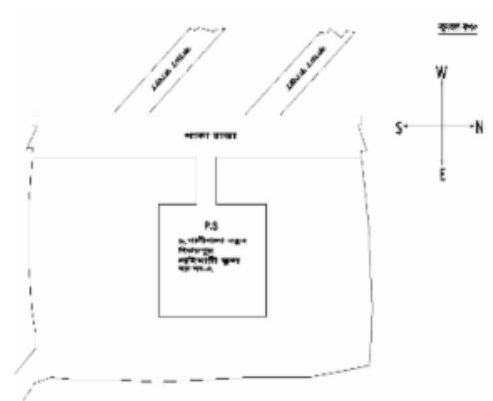

নির্বাচক নিবন্ধন আধিকারিকের স্বাক্ষর

Nazri Naksha

Google Map View

Polling Station Building Front View

Polling Station Front View

Cad View

Key MAP View

বিধানসভা নির্বাচনকেন্দ্রের নং, নাম : 61-লালগোলা
ভাগ নং, নাম : 1-চাঁইপাড়া