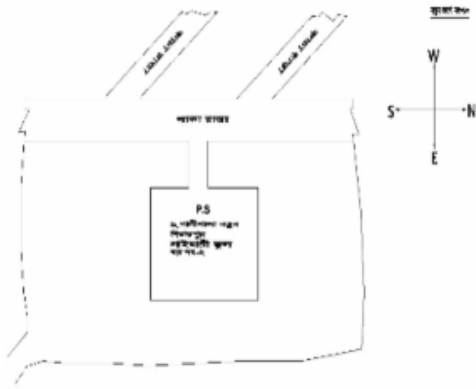

নির্বাচক নিবন্ধন আধিকারিকের স্বাক্ষর

Nazri Naksha

Google Map View

Polling Station Building Front View

Polling Station Front View

Cad View

Key MAP View

বিধানসভা নির্বাচনকেন্দ্রের নং, নাম : 61-লালগোলা
ভাগ নং, নাম : 1-চাঁইপাড়া