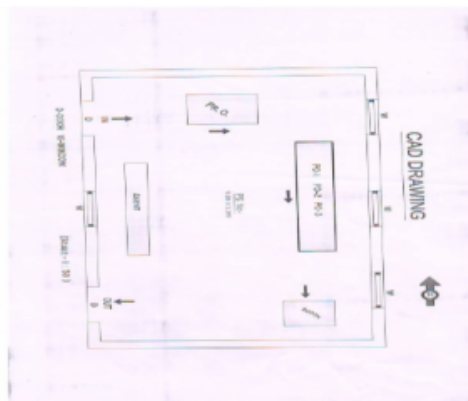

নির্বাচক নিবন্ধন আধিকারিকের স্বাক্ষর

Nazri Naksha

Google Map View

Polling Station Building Front View

Polling Station Front View

Cad View

Key MAP View

বিধানসভা নির্বাচনকেন্দ্রের নং, নাম : 61-লালগোলা
ভাগ নং, নাম : 1-চাঁইপাড়া