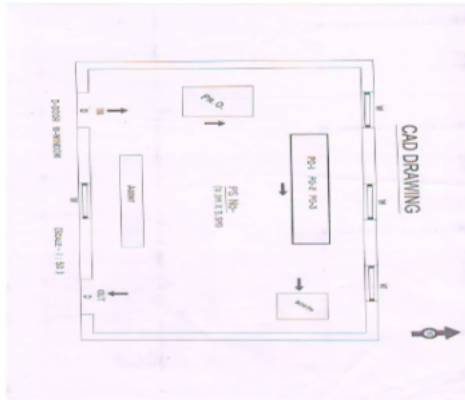

নির্বাচক নিবন্ধন আধিকারিকের স্বাক্ষর

Nazri Naksha

Google Map View

Polling Station Building Front View

Polling Station Front View

Cad View

Key MAP View

বিধানসভা নির্বাচনক্ষেত্রের নং, নাম : 61-লালগোলা
ভাগ নং, নাম : 1-পাহাড়পুর পূর্ব