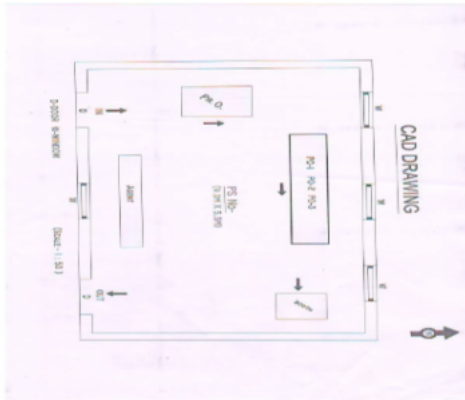

নির্বাচক নিবন্ধন আধিকারিকের স্বাক্ষর

Nazri Naksha

Google Map View

Polling Station Building Front View

Polling Station Front View

Cad View

Key MAP View

1 নাম : বেদোরা বিবি স্বামীর নাম : আয়নুদ্দিন সেখ বাড়ির নং : n0004 বয়স : 61 লিঙ্গ : মহিলা	WB/09/055/303462	2 নাম : সাকীনা খাতুন পিতার নাম : হোসেন সেখ বাড়ির নং : n0017 বয়স : 41 লিঙ্গ : মহিলা	HVH2700037	3 নাম : পারভীন খাতুন পিতার নাম : হোসেন সেখ বাড়ির নং : n0017 বয়স : 29 লিঙ্গ : মহিলা	WSC1520667
4 নাম : জাকিরা খাতুন (বিবি) স্বামীর নাম : সানিউল সেখ বাড়ির নং : n0019 বয়স : 37 লিঙ্গ : মহিলা	WSC0388249	5 নাম : নাসরিন খাতুন পিতার নাম : রাফিকুল সেখ বাড়ির নং : n0030 বয়স : 31 লিঙ্গ : মহিলা	WSC1286814	6 নাম : রূপালী খাতুন (বিবি) স্বামীর নাম : সফিকুর রহমান বাড়ির নং : n0018 বয়স : 34 লিঙ্গ : মহিলা	WSC1117357
7 নাম : মুলেকা খাতুন (বিবি) স্বামীর নাম : আমিনুল সেখ বাড়ির নং : n0018 বয়স : 37 লিঙ্গ : মহিলা	WSC0379834	8 নাম : আশিষ কর্মকার পিতার নাম : সুশান্ত কর্মকার বাড়ির নং : n0175 বয়স : 35 লিঙ্গ : পুরুষ	WSC0922633	9 নাম : সালেহা বিবি স্বামীর নাম : রেজাউল করিম বাড়ির নং : n0205 বয়স : 34 লিঙ্গ : মহিলা	WSC1117209
10 নাম : লক্ষ্মন সিংহ পিতার নাম : সুচেন সিংহ বাড়ির নং : n0210 বয়স : 42 লিঙ্গ : পুরুষ	WSC0922781	11 নাম : কমলা সিংহ স্বামীর নাম : সুচেন সিংহ বাড়ির নং : n0211 বয়স : 66 লিঙ্গ : মহিলা	WB/09/055/042249	12 নাম : কামরুনবিবি স্বামীর নাম : মানিক সেখ বাড়ির নং : n0021 বয়স : 59 লিঙ্গ : মহিলা	WB/09/055/303526
13 নাম : সাহেরা বেওয়া স্বামীর নাম : সুকু সেখ বাড়ির নং : n0038 বয়স : 61 লিঙ্গ : মহিলা	WB/09/055/303493	14 নাম : সাবেরা খাতুন মায়ের নাম : সাহেরা বেওয়া বাড়ির নং : n0038 বয়স : 29 লিঙ্গ : মহিলা	WSC1520634	15 নাম : নাসিমা বিবি স্বামীর নাম : মোঃ মাইদুল ইসলাম বাড়ির নং : n0016 বয়স : 28 লিঙ্গ : মহিলা	WSC1609395
16 নাম : কাকুলি ঘোষ স্বামীর নাম : সন্দীপ ঘোষ বাড়ির নং : n0154 বয়স : 33 লিঙ্গ : মহিলা	WSC1117266	17 নাম : পলি কুণ্ডু স্বামীর নাম : মিতু কুণ্ডু বাড়ির নং : N0001 বয়স : 30 লিঙ্গ : মহিলা	WSC2265783	18 নাম : স্মৃতি সিংহ স্বামীর নাম : লক্ষ্মন সিংহ বাড়ির নং : N0210 বয়স : 36 লিঙ্গ : মহিলা	WSC2266500
19 নাম : সারিফা বিবি স্বামীর নাম : জাহিদুল সেখ বাড়ির নং : N0016 বয়স : 28 লিঙ্গ : মহিলা	WSC2266344	20 নাম : বুলন বিবি স্বামীর নাম : নুরুল সেখ বাড়ির নং : n0013 বয়স : 48 লিঙ্গ : মহিলা	WSC2265049	21 নাম : কুলমুন স্বামীর নাম : মোস্তফা বাড়ির নং : n0006 বয়স : 60 লিঙ্গ : মহিলা	WSC2264497
22 নাম : মিনারাবিবি স্বামীর নাম : মঞ্জুর আলী বাড়ির নং : n0016 বয়স : 76 লিঙ্গ : মহিলা	WSC2265221	23 নাম : রোজিয়া বিবি স্বামীর নাম : গোলাব হোসেন বাড়ির নং : n0219 বয়স : 58 লিঙ্গ : মহিলা	WSC2264307	24 নাম : জাহান্নারা বিবি স্বামীর নাম : আমিনুল সেখ বাড়ির নং : n0186 বয়স : 46 লিঙ্গ : মহিলা	WSC1117373
25 নাম : সানিউল সেখ পিতার নাম : লোকমান সেখ বাড়ির নং : n0019 বয়স : 44 লিঙ্গ : পুরুষ	HVH2356855	26 নাম : তাজমিন বিবি স্বামীর নাম : রাফিকুল সেখ বাড়ির নং : n0030 বয়স : 53 লিঙ্গ : মহিলা	WSC2265163	27 নাম : সুফেরা খাতুন পিতার নাম : লোকমান বাড়ির নং : n0019 বয়স : 37 লিঙ্গ : মহিলা	WSC1117118
28 নাম : মোঃ মাইদুল ইসলাম পিতার নাম : মোঃ মঞ্জুর আলী বাড়ির নং : n0016 বয়স : 33 লিঙ্গ : পুরুষ	WSC0999656	29 নাম : আসমা বিবি স্বামীর নাম : হাফিজুল সেখ বাড়ির নং : n0209 বয়স : 53 লিঙ্গ : মহিলা	WSC2264133	30 নাম : নুরুল সেখ পিতার নাম : বাটু সেখ বাড়ির নং : n0013 বয়স : 53 লিঙ্গ : পুরুষ	WSC2265072