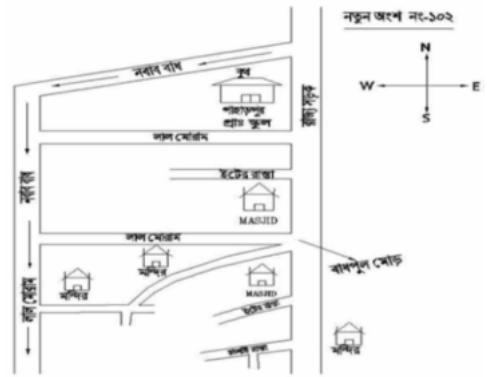

নির্বাচক নিবন্ধন আধিকারিকের স্বাক্ষর

Nazri Naksha

Google Map View

Polling Station Building Front View

Polling Station Front View

Cad View

Key MAP View

1 নাম : বেদোরা বিবি স্বামীর নাম : আয়নুদ্দিন সেখ বাড়ির নং : n0004 বয়স : 61 লিঙ্গ : মহিলা	WB/09/055/303462	2 নাম : সাকীনা খাতুন পিতার নাম : হোসেন সেখ বাড়ির নং : n0017 বয়স : 41 লিঙ্গ : মহিলা	HVH2700037	3 নাম : পারভীন খাতুন পিতার নাম : হোসেন সেখ বাড়ির নং : n0017 বয়স : 29 লিঙ্গ : মহিলা	WSC1520667
4 নাম : জাকিরা খাতুন (বিবি) স্বামীর নাম : সানিউল সেখ বাড়ির নং : n0019 বয়স : 37 লিঙ্গ : মহিলা	WSC0388249	5 নাম : নাসরিন খাতুন পিতার নাম : রাফিকুল সেখ বাড়ির নং : n0030 বয়স : 31 লিঙ্গ : মহিলা	WSC1286814	6 নাম : রূপালী খাতুন (বিবি) স্বামীর নাম : সফিকুর রহমান বাড়ির নং : n0018 বয়স : 34 লিঙ্গ : মহিলা	WSC1117357
7 নাম : মুলেকা খাতুন (বিবি) স্বামীর নাম : আমিনুল সেখ বাড়ির নং : n0018 বয়স : 37 লিঙ্গ : মহিলা	WSC0379834	8 নাম : আশিষ কর্মকার পিতার নাম : সুশান্ত কর্মকার বাড়ির নং : n0175 বয়স : 35 লিঙ্গ : পুরুষ	WSC0922633	9 নাম : সালেহা বিবি স্বামীর নাম : রেজাউল করিম বাড়ির নং : n0205 বয়স : 34 লিঙ্গ : মহিলা	WSC1117209
10 নাম : লক্ষ্মন সিংহ পিতার নাম : সুচেন সিংহ বাড়ির নং : n0210 বয়স : 42 লিঙ্গ : পুরুষ	WSC0922781	11 নাম : কমলা সিংহ স্বামীর নাম : সুচেন সিংহ বাড়ির নং : n0211 বয়স : 66 লিঙ্গ : মহিলা	WB/09/055/042249	12 নাম : কামরুনবিবি স্বামীর নাম : মানিক সেখ বাড়ির নং : n0021 বয়স : 59 লিঙ্গ : মহিলা	WB/09/055/303526
13 নাম : সাহেরা বেওয়া স্বামীর নাম : সুকু সেখ বাড়ির নং : n0038 বয়স : 61 লিঙ্গ : মহিলা	WB/09/055/303493	14 নাম : সাবেরা খাতুন মায়ের নাম : সাহেরা বেওয়া বাড়ির নং : n0038 বয়স : 29 লিঙ্গ : মহিলা	WSC1520634	15 নাম : নাসিমা বিবি স্বামীর নাম : মোঃ মাইদুল ইসলাম বাড়ির নং : n0016 বয়স : 28 লিঙ্গ : মহিলা	WSC1609395
16 নাম : কাকুলি ঘোষ স্বামীর নাম : সন্দীপ ঘোষ বাড়ির নং : n0154 বয়স : 33 লিঙ্গ : মহিলা	WSC1117266	17 নাম : পলি কুণ্ডু স্বামীর নাম : মিতু কুণ্ডু বাড়ির নং : N0001 বয়স : 30 লিঙ্গ : মহিলা	WSC2265783	18 নাম : স্মৃতি সিংহ স্বামীর নাম : লক্ষ্মন সিংহ বাড়ির নং : N0210 বয়স : 36 লিঙ্গ : মহিলা	WSC2266500
19 নাম : সারিফা বিবি স্বামীর নাম : জাহিদুল সেখ বাড়ির নং : N0016 বয়স : 28 লিঙ্গ : মহিলা	WSC2266344	20 নাম : বুলন বিবি স্বামীর নাম : নুরুল সেখ বাড়ির নং : n0013 বয়স : 48 লিঙ্গ : মহিলা	WSC2265049	21 নাম : কুলমুন স্বামীর নাম : মোস্তফা বাড়ির নং : n0006 বয়স : 60 লিঙ্গ : মহিলা	WSC2264497
22 নাম : মিনারাবিবি স্বামীর নাম : মঞ্জুর আলী বাড়ির নং : n0016 বয়স : 76 লিঙ্গ : মহিলা	WSC2265221	23 নাম : রোজিয়া বিবি স্বামীর নাম : গোলাব হোসেন বাড়ির নং : n0219 বয়স : 58 লিঙ্গ : মহিলা	WSC2264307	24 নাম : জাহান্নারা বিবি স্বামীর নাম : আমিনুল সেখ বাড়ির নং : n0186 বয়স : 46 লিঙ্গ : মহিলা	WSC1117373
25 নাম : সানিউল সেখ পিতার নাম : লোকমান সেখ বাড়ির নং : n0019 বয়স : 44 লিঙ্গ : পুরুষ	HVH2356855	26 নাম : তাজমিন বিবি স্বামীর নাম : রাফিকুল সেখ বাড়ির নং : n0030 বয়স : 53 লিঙ্গ : মহিলা	WSC2265163	27 নাম : সুফেরা খাতুন পিতার নাম : লোকমান বাড়ির নং : n0019 বয়স : 37 লিঙ্গ : মহিলা	WSC1117118
28 নাম : মোঃ মাইদুল ইসলাম পিতার নাম : মোঃ মঞ্জুর আলী বাড়ির নং : n0016 বয়স : 33 লিঙ্গ : পুরুষ	WSC0999656	29 নাম : আসমা বিবি স্বামীর নাম : হাফিজুল সেখ বাড়ির নং : n0209 বয়স : 53 লিঙ্গ : মহিলা	WSC2264133	30 নাম : নুরুল সেখ পিতার নাম : বাটু সেখ বাড়ির নং : n0013 বয়স : 53 লিঙ্গ : পুরুষ	WSC2265072