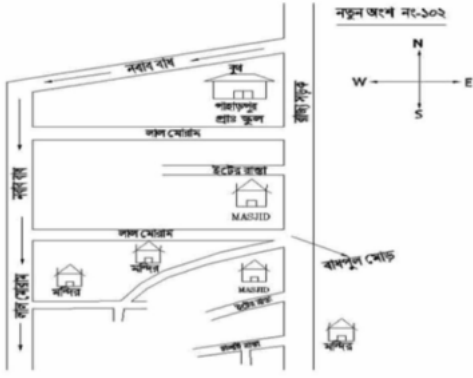

Nazri Naksha