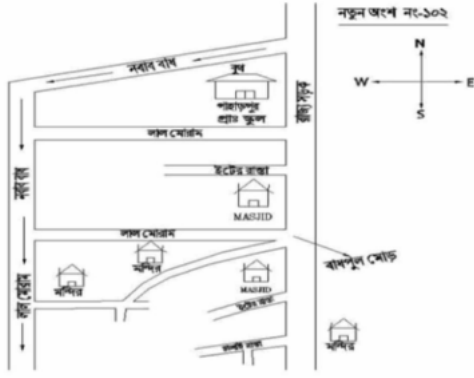

Nazri Naksha