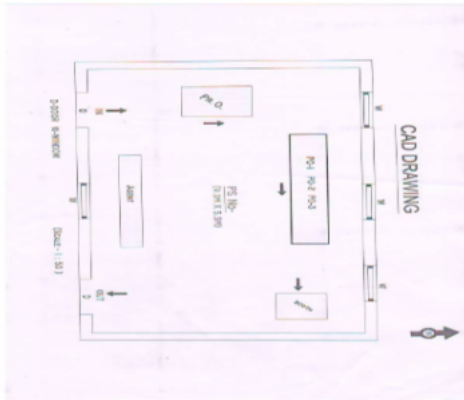

নির্বাচক নিবন্ধন আধিকারিকের স্বাক্ষর

Nazri Naksha

Google Map View

Polling Station Building Front View

Polling Station Front View

Cad View

Key MAP View

1 নাম : মোঃ রহমানুল্লাহ পিতার নাম : মোঃ আব্দুল জাব্বার বিশ্বাস বাড়ির নং : n0017 বয়স : 41 লিঙ্গ : পুরুষ	HVH2249340 ফটো উপলব্ধ	2 নাম : রহিমা বিবি স্বামীর নাম : হাবিবুর রহমান বাড়ির নং : n0016 বয়স : 59 লিঙ্গ : মহিলা	WB/09/055/309426 ফটো উপলব্ধ	3 নাম : মোঃ মাসুদ আলিম পিতার নাম : মোঃ হাবিবুর রহমান বাড়ির নং : n0016 বয়স : 36 লিঙ্গ : পুরুষ	HVH2775013 ফটো উপলব্ধ
4 নাম : বাবুল হোসেন পিতার নাম : আব্দুল বারী বিশ্বাস বাড়ির নং : n0034 বয়স : 57 লিঙ্গ : পুরুষ	WB/09/055/036252 ফটো উপলব্ধ	5 নাম : আব্দুল লিয়াকত পিতার নাম : আব্দুল লতিফ বাড়ির নং : n0217 বয়স : 53 লিঙ্গ : পুরুষ	WSC2747061 ফটো উপলব্ধ	6 নাম : তুনেজা (বিবি) স্বামীর নাম : লিয়াকত আলি বাড়ির নং : n0218 বয়স : 50 লিঙ্গ : মহিলা	WSC0922914 ফটো উপলব্ধ
7 নাম : দুরুল সেখ পিতার নাম : নকিমুদ্দিন বাড়ির নং : n0227 বয়স : 60 লিঙ্গ : পুরুষ	WSC1119098 ফটো উপলব্ধ	8 নাম : পিয়ারা খাতুন (বিবি) স্বামীর নাম : রুম্মান আলি বাড়ির নং : n0196 বয়স : 39 লিঙ্গ : মহিলা	HVH2774958 ফটো উপলব্ধ	9 নাম : মোসাঃ নাসিরু বিবি স্বামীর নাম : সফিকুল ইসলাম বাড়ির নং : n0196 বয়স : 37 লিঙ্গ : মহিলা	WSC1117837 ফটো উপলব্ধ
10 নাম : নাসিমা বিবি স্বামীর নাম : জায়দুল সেখ বাড়ির নং : n0212 বয়স : 42 লিঙ্গ : মহিলা	WSC1192178 ফটো উপলব্ধ	11 নাম : জায়দুল সেখ পিতার নাম : রফিকুদ্দিন সেখ বাড়ির নং : n0212 বয়স : 37 লিঙ্গ : পুরুষ	HVH2774891 ফটো উপলব্ধ	12 নাম : খাইরুল বোশা স্বামীর নাম : দুরুল সেখ বাড়ির নং : n0228 বয়স : 47 লিঙ্গ : মহিলা	HVH2765329 ফটো উপলব্ধ
13 নাম : মেহেরুনেসা স্বামীর নাম : নরুল ইসলাম বাড়ির নং : n0053 বয়স : 66 লিঙ্গ : মহিলা	WB/09/055/309590 ফটো উপলব্ধ	14 নাম : মোঃ আমিরুল ইসলাম পিতার নাম : মোজাম্মেল হক বাড়ির নং : n0053 বয়স : 62 লিঙ্গ : পুরুষ	WSC2120228 ফটো উপলব্ধ	15 নাম : আফরোজা বিবি স্বামীর নাম : মোঃ আমিরুল ইসলাম বাড়ির নং : n0053 বয়স : 55 লিঙ্গ : মহিলা	WSC2120178 ফটো উপলব্ধ
16 নাম : মোঃ ইয়াহিয়া পিতার নাম : মোঃ মেশের আলি বাড়ির নং : n0051 বয়স : 36 লিঙ্গ : পুরুষ	WSC0922807 ফটো উপলব্ধ	17 নাম : মামুন সেখ পিতার নাম : মোঃ জাকির হোসেন বাড়ির নং : n0034 বয়স : 30 লিঙ্গ : পুরুষ	WSC1416460 ফটো উপলব্ধ	18 নাম : মোসাঃ রুম্মানী খাতুন বিবি স্বামীর নাম : বদর আলি বাড়ির নং : n0047 বয়স : 38 লিঙ্গ : মহিলা	HVH2701381 ফটো উপলব্ধ
19 নাম : মোঃ মেসের আলি পিতার নাম : এসাহাক মোল্লা বাড়ির নং : n0051 বয়স : 68 লিঙ্গ : পুরুষ	HVH1535053 ফটো উপলব্ধ	20 নাম : মরিয়ম বিবি স্বামীর নাম : মোঃ মেসের আলি বাড়ির নং : n0051 বয়স : 65 লিঙ্গ : মহিলা	HVH1535020 ফটো উপলব্ধ	21 নাম : লতিফা নাসরিন পিতার নাম : মোঃ মেসের আলি বাড়ির নং : n0051 বয়স : 29 লিঙ্গ : মহিলা	WSC1520964 ফটো উপলব্ধ
22 নাম : হারুন অল রসিদ পিতার নাম : মোজাম্মেল হক বাড়ির নং : n0053 বয়স : 56 লিঙ্গ : পুরুষ	WB/09/055/309593 ফটো উপলব্ধ	23 নাম : আলিয়ারা বিবি স্বামীর নাম : হারুন অল রসিদ বাড়ির নং : n0053 বয়স : 51 লিঙ্গ : মহিলা	WB/09/055/309594 ফটো উপলব্ধ	24 নাম : নাসির আহম্মাদ পিতার নাম : মোজাম্মেল হক বাড়ির নং : n0053 বয়স : 54 লিঙ্গ : পুরুষ	WB/09/055/309595 ফটো উপলব্ধ
25 নাম : জীবননেসা বিবি স্বামীর নাম : নাশির আহাম্মাদ বাড়ির নং : n0053 বয়স : 51 লিঙ্গ : মহিলা	WB/09/055/309596 ফটো উপলব্ধ	26 নাম : মোঃ রিফু সেখ পিতার নাম : মোঃ নজরুল ইসলাম বাড়ির নং : n0053 বয়স : 39 লিঙ্গ : পুরুষ	HVH2527760 ফটো উপলব্ধ	27 নাম : অহিদা পারভিন বিবি স্বামীর নাম : মোঃ রিফু সেখ বাড়ির নং : n0053 বয়স : 30 লিঙ্গ : মহিলা	WSC1416445 ফটো উপলব্ধ
28 নাম : হাসানুর জামান পিতার নাম : মোঃ আমিরুল ইসলাম বাড়ির নং : n0053 বয়স : 37 লিঙ্গ : পুরুষ	WSC1117894 ফটো উপলব্ধ	29 নাম : মামনী খাতুন বিবি স্বামীর নাম : সেলিম সেখ বাড়ির নং : n0062 বয়স : 34 লিঙ্গ : মহিলা	WSC1416353 ফটো উপলব্ধ	30 নাম : পিন্টু সেখ পিতার নাম : মোঃ মানিক সেখ বাড়ির নং : n0062 বয়স : 32 লিঙ্গ : পুরুষ	WSC1416643 ফটো উপলব্ধ