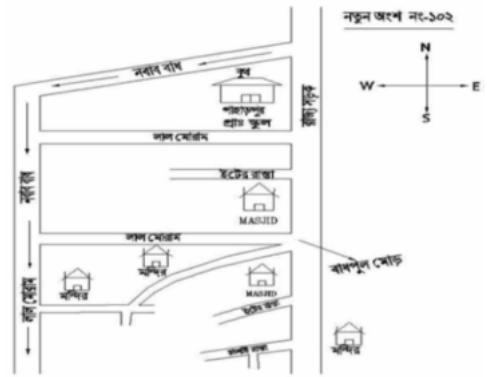

নির্বাচক নিবন্ধন আধিকারিকের স্বাক্ষর

Nazri Naksha

Google Map View

Polling Station Building Front View

Polling Station Front View

Cad View

Key MAP View

1 নাম : মোঃ রহমানুল্লাহ পিতার নাম : মোঃ আব্দুল জাব্বার বিশ্বাস বাড়ির নং : n0017 বয়স : 41 লিঙ্গ : পুরুষ	HVH2249340 ফটো উপলব্ধ	2 নাম : রহিমা বিবি স্বামীর নাম : হাবিবুর রহমান বাড়ির নং : n0016 বয়স : 59 লিঙ্গ : মহিলা	WB/09/055/309426 ফটো উপলব্ধ	3 নাম : মোঃ মাসুদ আলিম পিতার নাম : মোঃ হাবিবুর রহমান বাড়ির নং : n0016 বয়স : 36 লিঙ্গ : পুরুষ	HVH2775013 ফটো উপলব্ধ
4 নাম : বাবুল হোসেন পিতার নাম : আব্দুল বারী বিশ্বাস বাড়ির নং : n0034 বয়স : 57 লিঙ্গ : পুরুষ	WB/09/055/036252 ফটো উপলব্ধ	5 নাম : আব্দুল লিয়াকত পিতার নাম : আব্দুল লতিফ বাড়ির নং : n0217 বয়স : 53 লিঙ্গ : পুরুষ	WSC2747061 ফটো উপলব্ধ	6 নাম : তুনেজা (বিবি) স্বামীর নাম : লিয়াকত আলি বাড়ির নং : n0218 বয়স : 50 লিঙ্গ : মহিলা	WSC0922914 ফটো উপলব্ধ
7 নাম : দুরুল সেখ পিতার নাম : নকিমুদ্দিন বাড়ির নং : n0227 বয়স : 60 লিঙ্গ : পুরুষ	WSC1119098 ফটো উপলব্ধ	8 নাম : পিয়ারা খাতুন (বিবি) স্বামীর নাম : রুম্মান আলি বাড়ির নং : n0196 বয়স : 39 লিঙ্গ : মহিলা	HVH2774958 ফটো উপলব্ধ	9 নাম : মোসাঃ নাসিরু বিবি স্বামীর নাম : সফিকুল ইসলাম বাড়ির নং : n0196 বয়স : 37 লিঙ্গ : মহিলা	WSC1117837 ফটো উপলব্ধ
10 নাম : নাসিমা বিবি স্বামীর নাম : জায়দুল সেখ বাড়ির নং : n0212 বয়স : 42 লিঙ্গ : মহিলা	WSC1192178 ফটো উপলব্ধ	11 নাম : জায়দুল সেখ পিতার নাম : রফিকুদ্দিন সেখ বাড়ির নং : n0212 বয়স : 37 লিঙ্গ : পুরুষ	HVH2774891 ফটো উপলব্ধ	12 নাম : খাইরুল বোশা স্বামীর নাম : দুরুল সেখ বাড়ির নং : n0228 বয়স : 47 লিঙ্গ : মহিলা	HVH2765329 ফটো উপলব্ধ
13 নাম : মেহেরুনেসা স্বামীর নাম : নরুল ইসলাম বাড়ির নং : n0053 বয়স : 66 লিঙ্গ : মহিলা	WB/09/055/309590 ফটো উপলব্ধ	14 নাম : মোঃ আমিরুল ইসলাম পিতার নাম : মোজাম্মেল হক বাড়ির নং : n0053 বয়স : 62 লিঙ্গ : পুরুষ	WSC2120228 ফটো উপলব্ধ	15 নাম : আফরোজা বিবি স্বামীর নাম : মোঃ আমিরুল ইসলাম বাড়ির নং : n0053 বয়স : 55 লিঙ্গ : মহিলা	WSC2120178 ফটো উপলব্ধ
16 নাম : মোঃ ইয়াহিয়া পিতার নাম : মোঃ মেশের আলি বাড়ির নং : n0051 বয়স : 36 লিঙ্গ : পুরুষ	WSC0922807 ফটো উপলব্ধ	17 নাম : মামুন সেখ পিতার নাম : মোঃ জাকির হোসেন বাড়ির নং : n0034 বয়স : 30 লিঙ্গ : পুরুষ	WSC1416460 ফটো উপলব্ধ	18 নাম : মোসাঃ রুম্মানী খাতুন বিবি স্বামীর নাম : বদর আলি বাড়ির নং : n0047 বয়স : 38 লিঙ্গ : মহিলা	HVH2701381 ফটো উপলব্ধ
19 নাম : মোঃ মেসের আলি পিতার নাম : এসাহাক মোল্লা বাড়ির নং : n0051 বয়স : 68 লিঙ্গ : পুরুষ	HVH1535053 ফটো উপলব্ধ	20 নাম : মরিয়ম বিবি স্বামীর নাম : মোঃ মেসের আলি বাড়ির নং : n0051 বয়স : 65 লিঙ্গ : মহিলা	HVH1535020 ফটো উপলব্ধ	21 নাম : লতিফা নাসরিন পিতার নাম : মোঃ মেসের আলি বাড়ির নং : n0051 বয়স : 29 লিঙ্গ : মহিলা	WSC1520964 ফটো উপলব্ধ
22 নাম : হারুন অল রসিদ পিতার নাম : মোজাম্মেল হক বাড়ির নং : n0053 বয়স : 56 লিঙ্গ : পুরুষ	WB/09/055/309593 ফটো উপলব্ধ	23 নাম : আলিয়ারা বিবি স্বামীর নাম : হারুন অল রসিদ বাড়ির নং : n0053 বয়স : 51 লিঙ্গ : মহিলা	WB/09/055/309594 ফটো উপলব্ধ	24 নাম : নাসির আহম্মাদ পিতার নাম : মোজাম্মেল হক বাড়ির নং : n0053 বয়স : 54 লিঙ্গ : পুরুষ	WB/09/055/309595 ফটো উপলব্ধ
25 নাম : জীবননেসা বিবি স্বামীর নাম : নাশির আহাম্মাদ বাড়ির নং : n0053 বয়স : 51 লিঙ্গ : মহিলা	WB/09/055/309596 ফটো উপলব্ধ	26 নাম : মোঃ রিফু সেখ পিতার নাম : মোঃ নজরুল ইসলাম বাড়ির নং : n0053 বয়স : 39 লিঙ্গ : পুরুষ	HVH2527760 ফটো উপলব্ধ	27 নাম : অহিদা পারভিন বিবি স্বামীর নাম : মোঃ রিফু সেখ বাড়ির নং : n0053 বয়স : 30 লিঙ্গ : মহিলা	WSC1416445 ফটো উপলব্ধ
28 নাম : হাসানুর জামান পিতার নাম : মোঃ আমিরুল ইসলাম বাড়ির নং : n0053 বয়স : 37 লিঙ্গ : পুরুষ	WSC1117894 ফটো উপলব্ধ	29 নাম : মামনী খাতুন বিবি স্বামীর নাম : সেলিম সেখ বাড়ির নং : n0062 বয়স : 34 লিঙ্গ : মহিলা	WSC1416353 ফটো উপলব্ধ	30 নাম : পিন্টু সেখ পিতার নাম : মোঃ মানিক সেখ বাড়ির নং : n0062 বয়স : 32 লিঙ্গ : পুরুষ	WSC1416643 ফটো উপলব্ধ