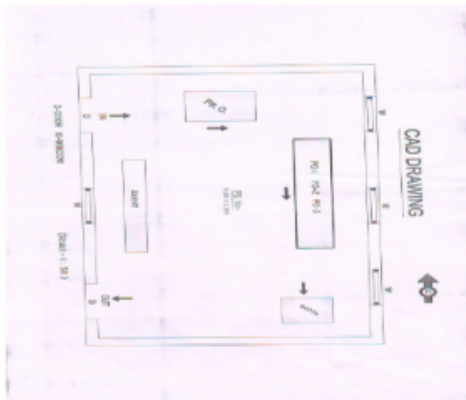

নির্বাচক নিবন্ধন আধিকারিকের স্বাক্ষর

Nazri Naksha

Google Map View

Polling Station Building Front View

Polling Station Front View

Cad View

Key MAP View

বিধানসভা নির্বাচনক্ষেত্রের নং, নাম : 61-লালগোলা
ভাগ নং, নাম : 1-তেঁতুলিয়া পাড়া