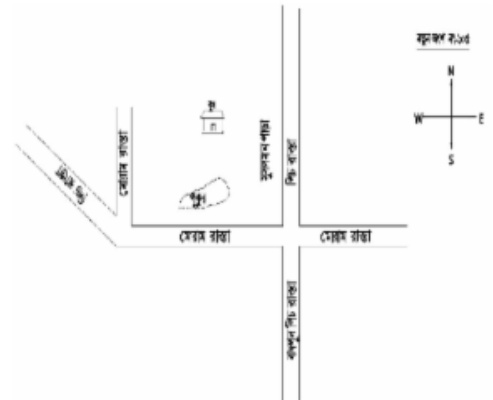

নির্বাচক নিবন্ধন আধিকারিকের স্বাক্ষর

Nazri Naksha

Google Map View

Polling Station Building Front View

Polling Station Front View

Cad View

Key MAP View

বিধানসভা নির্বাচনক্ষেত্রের নং, নাম : 61-লালগোলা
ভাগ নং, নাম : 1-তেঁতুলিয়া পাড়া