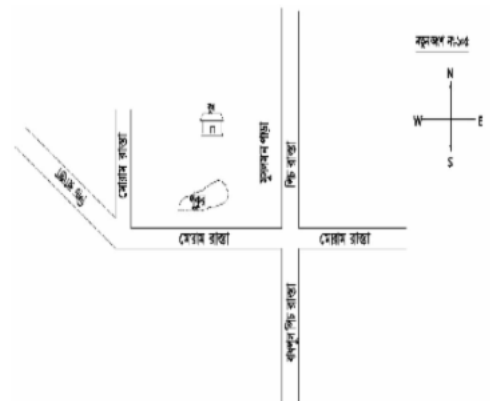

নির্বাচক নিবন্ধন আধিকারিকের স্বাক্ষর

Nazri Naksha

Google Map View

Polling Station Building Front View

Polling Station Front View

Cad View

Key MAP View

1 নাম : নেজবুল সেখ পিতার নাম : আলতাভ হোসেন বাড়ির নং : n0230 বয়স : 61 লিঙ্গ : পুরুষ	WSC2078178 ফটো উপলব্ধ	2 নাম : খালিদা খাতুন স্বামীর নাম : মোঃ হোসেন বাড়ির নং : n0254 বয়স : 30 লিঙ্গ : মহিলা	WSC1611037 ফটো উপলব্ধ	3 নাম : মনিমুল সেখ পিতার নাম : সেরাজুল ইসলাম বাড়ির নং : n0235 বয়স : 40 লিঙ্গ : পুরুষ	HVH2637551 ফটো উপলব্ধ
4 নাম : মোঃ আমির সেখ পিতার নাম : আলতাভ হোসেন বাড়ির নং : গ্রাম-পিপলা বয়স : 28 লিঙ্গ : পুরুষ	WSC1611060 ফটো উপলব্ধ	5 নাম : ফরিদা বিবি স্বামীর নাম : মনিমুল সেখ বাড়ির নং : n0235 বয়স : 36 লিঙ্গ : মহিলা	WSC0923052 ফটো উপলব্ধ	6 নাম : জরিলা বিবি স্বামীর নাম : নেজবুল সেখ বাড়ির নং : n0230 বয়স : 61 লিঙ্গ : মহিলা	WSC2078137 ফটো উপলব্ধ
7 নাম : রফেজুল পিতার নাম : আকীমুদ্দীন বাড়ির নং : n0219 বয়স : 61 লিঙ্গ : মহিলা	WSC1994110 ফটো উপলব্ধ	8 নাম : মানোয়ারা বিবি স্বামীর নাম : রফেজুল বাড়ির নং : n0219 বয়স : 55 লিঙ্গ : মহিলা	WSC1993518 ফটো উপলব্ধ	9 নাম : সফেজুল ইসলাম পিতার নাম : আকীমুদ্দীন বাড়ির নং : n0219 বয়স : 56 লিঙ্গ : পুরুষ	WSC2001766 ফটো উপলব্ধ
10 নাম : কমোলা বিবি স্বামীর নাম : কামালুদ্দীন সেখ বাড়ির নং : n0220 বয়স : 76 লিঙ্গ : মহিলা	WSC2030369 ফটো উপলব্ধ	11 নাম : উমার ফারুক পিতার নাম : কামালুদ্দীন সেখ বাড়ির নং : n0220 বয়স : 38 লিঙ্গ : পুরুষ	HVH2528511 ফটো উপলব্ধ	12 নাম : ফতেমা বিবি স্বামীর নাম : উমার ফারুক বাড়ির নং : n0220 বয়স : 32 লিঙ্গ : মহিলা	WSC1288307 ফটো উপলব্ধ
13 নাম : সাদাকাশ সেখ পিতার নাম : কামালুদ্দীন সেখ বাড়ির নং : n0220 বয়স : 35 লিঙ্গ : পুরুষ	WSC1192699 ফটো উপলব্ধ	14 নাম : জিয়াবুর সেখ পিতার নাম : কামালুদ্দীন সেখ বাড়ির নং : n0220 বয়স : 33 লিঙ্গ : পুরুষ	WSC1192707 ফটো উপলব্ধ	15 নাম : মোঃ সাহাবুদ্দীন সেখ পিতার নাম : কামালুদ্দীন সেখ বাড়ির নং : n0220 বয়স : 32 লিঙ্গ : পুরুষ	WSC1288299 ফটো উপলব্ধ
16 নাম : জিয়ারুল সেখ পিতার নাম : আলতারুল সেখ বাড়ির নং : n0221 বয়স : 35 লিঙ্গ : পুরুষ	WSC1288356 ফটো উপলব্ধ	17 নাম : রাবিনা বিবি স্বামীর নাম : জিয়ারুল সেখ বাড়ির নং : n0221 বয়স : 37 লিঙ্গ : মহিলা	WSC1288364 ফটো উপলব্ধ	18 নাম : সানিরুদ্দীন সেখ পিতার নাম : আনসারুল বাড়ির নং : n0221 বয়স : 52 লিঙ্গ : পুরুষ	HVH2129021 ফটো উপলব্ধ
19 নাম : মোসাঃ সাবিনা বিবি স্বামীর নাম : সানিরুদ্দীন সেখ বাড়ির নং : n0221 বয়স : 40 লিঙ্গ : মহিলা	WSC0401166 ফটো উপলব্ধ	20 নাম : রেজাউল হোসেন পিতার নাম : আলতাভ হোসেন বাড়ির নং : n0230 বয়স : 58 লিঙ্গ : পুরুষ	WB/09/055/312779 ফটো উপলব্ধ	21 নাম : মতিবুর রহমান পিতার নাম : আলতাভ হোসেন বাড়ির নং : n0230 বয়স : 54 লিঙ্গ : পুরুষ	WSC2645422 ফটো উপলব্ধ
22 নাম : সেলিনা বিবি স্বামীর নাম : মোতিবুর বাড়ির নং : n0230 বয়স : 54 লিঙ্গ : মহিলা	WB/09/055/312782 ফটো উপলব্ধ	23 নাম : টুয়েরা বিবি স্বামীর নাম : রেজাউল বাড়ির নং : n0230 বয়স : 54 লিঙ্গ : মহিলা	WB/09/055/312780 ফটো উপলব্ধ	24 নাম : সানিমা বিবি স্বামীর নাম : সেরাজুল ইসলাম বাড়ির নং : n0235 বয়স : 58 লিঙ্গ : মহিলা	WSC1916642 ফটো উপলব্ধ
25 নাম : রাহুল সেখ পিতার নাম : সেরাজুল ইসলাম বাড়ির নং : n0235 বয়স : 36 লিঙ্গ : পুরুষ	WSC0923045 ফটো উপলব্ধ	26 নাম : এনামুল সেখ পিতার নাম : রফিকুল সেখ বাড়ির নং : n0240 বয়স : 32 লিঙ্গ : পুরুষ	WSC1118611 ফটো উপলব্ধ	27 নাম : আলিদা বিবি স্বামীর নাম : আশরাফুল সেখ বাড়ির নং : n0245 বয়স : 43 লিঙ্গ : মহিলা	HVH2129864 ফটো উপলব্ধ
28 নাম : মহঃ কবিরুল ইসলাম পিতার নাম : কামালুদ্দীন সেখ বাড়ির নং : n0247 বয়স : 45 লিঙ্গ : পুরুষ	HVH2129831 ফটো উপলব্ধ	29 নাম : সেলিনা বিবি স্বামীর নাম : কবিরুল ইসলাম বাড়ির নং : n0247 বয়স : 41 লিঙ্গ : মহিলা	HVH2360097 ফটো উপলব্ধ	30 নাম : খতেজা বিবি স্বামীর নাম : রবিউল ইসলাম বাড়ির নং : n0248 বয়স : 41 লিঙ্গ : মহিলা	HVH2528503 ফটো উপলব্ধ