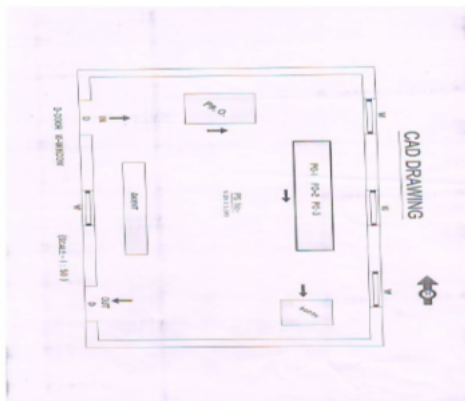

নির্বাচক নিবন্ধন আধিকারিকের স্বাক্ষর

Nazri Naksha

Google Map View

Polling Station Building Front View

Polling Station Front View

Cad View

Key MAP View

1 নাম : নেজবুল সেখ পিতার নাম : আলতাভ হোসেন বাড়ির নং : n0230 বয়স : 61 লিঙ্গ : পুরুষ	WSC2078178 ফটো উপলব্ধ	2 নাম : খালিদা খাতুন স্বামীর নাম : মোঃ হোসেন বাড়ির নং : n0254 বয়স : 30 লিঙ্গ : মহিলা	WSC1611037 ফটো উপলব্ধ	3 নাম : মনিমুল সেখ পিতার নাম : সেরাজুল ইসলাম বাড়ির নং : n0235 বয়স : 40 লিঙ্গ : পুরুষ	HVH2637551 ফটো উপলব্ধ
4 নাম : মোঃ আমির সেখ পিতার নাম : আলতাভ হোসেন বাড়ির নং : গ্রাম-পিপলা বয়স : 28 লিঙ্গ : পুরুষ	WSC1611060 ফটো উপলব্ধ	5 নাম : ফরিদা বিবি স্বামীর নাম : মনিমুল সেখ বাড়ির নং : n0235 বয়স : 36 লিঙ্গ : মহিলা	WSC0923052 ফটো উপলব্ধ	6 নাম : জরিলা বিবি স্বামীর নাম : নেজবুল সেখ বাড়ির নং : n0230 বয়স : 61 লিঙ্গ : মহিলা	WSC2078137 ফটো উপলব্ধ
7 নাম : রফেজুল পিতার নাম : আকীমুদ্দীন বাড়ির নং : n0219 বয়স : 61 লিঙ্গ : মহিলা	WSC1994110 ফটো উপলব্ধ	8 নাম : মানোয়ারা বিবি স্বামীর নাম : রফেজুল বাড়ির নং : n0219 বয়স : 55 লিঙ্গ : মহিলা	WSC1993518 ফটো উপলব্ধ	9 নাম : সফেজুল ইসলাম পিতার নাম : আকীমুদ্দীন বাড়ির নং : n0219 বয়স : 56 লিঙ্গ : পুরুষ	WSC2001766 ফটো উপলব্ধ
10 নাম : কমোলা বিবি স্বামীর নাম : কামালুদ্দীন সেখ বাড়ির নং : n0220 বয়স : 76 লিঙ্গ : মহিলা	WSC2030369 ফটো উপলব্ধ	11 নাম : উমার ফারুক পিতার নাম : কামালুদ্দীন সেখ বাড়ির নং : n0220 বয়স : 38 লিঙ্গ : পুরুষ	HVH2528511 ফটো উপলব্ধ	12 নাম : ফতেমা বিবি স্বামীর নাম : উমার ফারুক বাড়ির নং : n0220 বয়স : 32 লিঙ্গ : মহিলা	WSC1288307 ফটো উপলব্ধ
13 নাম : সাদাকাশ সেখ পিতার নাম : কামালুদ্দীন সেখ বাড়ির নং : n0220 বয়স : 35 লিঙ্গ : পুরুষ	WSC1192699 ফটো উপলব্ধ	14 নাম : জিয়াবুর সেখ পিতার নাম : কামালুদ্দীন সেখ বাড়ির নং : n0220 বয়স : 33 লিঙ্গ : পুরুষ	WSC1192707 ফটো উপলব্ধ	15 নাম : মোঃ সাহাবুদ্দীন সেখ পিতার নাম : কামালুদ্দীন সেখ বাড়ির নং : n0220 বয়স : 32 লিঙ্গ : পুরুষ	WSC1288299 ফটো উপলব্ধ
16 নাম : জিয়ারুল সেখ পিতার নাম : আলতারুল সেখ বাড়ির নং : n0221 বয়স : 35 লিঙ্গ : পুরুষ	WSC1288356 ফটো উপলব্ধ	17 নাম : রাবিনা বিবি স্বামীর নাম : জিয়ারুল সেখ বাড়ির নং : n0221 বয়স : 37 লিঙ্গ : মহিলা	WSC1288364 ফটো উপলব্ধ	18 নাম : সানিরুদ্দীন সেখ পিতার নাম : আনসারুল বাড়ির নং : n0221 বয়স : 52 লিঙ্গ : পুরুষ	HVH2129021 ফটো উপলব্ধ
19 নাম : মোসাঃ সাবিনা বিবি স্বামীর নাম : সানিরুদ্দীন সেখ বাড়ির নং : n0221 বয়স : 40 লিঙ্গ : মহিলা	WSC0401166 ফটো উপলব্ধ	20 নাম : রেজাউল হোসেন পিতার নাম : আলতাভ হোসেন বাড়ির নং : n0230 বয়স : 58 লিঙ্গ : পুরুষ	WB/09/055/312779 ফটো উপলব্ধ	21 নাম : মতিবুর রহমান পিতার নাম : আলতাভ হোসেন বাড়ির নং : n0230 বয়স : 54 লিঙ্গ : পুরুষ	WSC2645422 ফটো উপলব্ধ
22 নাম : সেলিনা বিবি স্বামীর নাম : মোতিবুর বাড়ির নং : n0230 বয়স : 54 লিঙ্গ : মহিলা	WB/09/055/312782 ফটো উপলব্ধ	23 নাম : টুয়েরা বিবি স্বামীর নাম : রেজাউল বাড়ির নং : n0230 বয়স : 54 লিঙ্গ : মহিলা	WB/09/055/312780 ফটো উপলব্ধ	24 নাম : সানিমা বিবি স্বামীর নাম : সেরাজুল ইসলাম বাড়ির নং : n0235 বয়স : 58 লিঙ্গ : মহিলা	WSC1916642 ফটো উপলব্ধ
25 নাম : রাহুল সেখ পিতার নাম : সেরাজুল ইসলাম বাড়ির নং : n0235 বয়স : 36 লিঙ্গ : পুরুষ	WSC0923045 ফটো উপলব্ধ	26 নাম : এনামুল সেখ পিতার নাম : রফিকুল সেখ বাড়ির নং : n0240 বয়স : 32 লিঙ্গ : পুরুষ	WSC1118611 ফটো উপলব্ধ	27 নাম : আলিদা বিবি স্বামীর নাম : আশরাফুল সেখ বাড়ির নং : n0245 বয়স : 43 লিঙ্গ : মহিলা	HVH2129864 ফটো উপলব্ধ
28 নাম : মহঃ কবিরুল ইসলাম পিতার নাম : কামালুদ্দীন সেখ বাড়ির নং : n0247 বয়স : 45 লিঙ্গ : পুরুষ	HVH2129831 ফটো উপলব্ধ	29 নাম : সেলিনা বিবি স্বামীর নাম : কবিরুল ইসলাম বাড়ির নং : n0247 বয়স : 41 লিঙ্গ : মহিলা	HVH2360097 ফটো উপলব্ধ	30 নাম : খতেজা বিবি স্বামীর নাম : রবিউল ইসলাম বাড়ির নং : n0248 বয়স : 41 লিঙ্গ : মহিলা	HVH2528503 ফটো উপলব্ধ