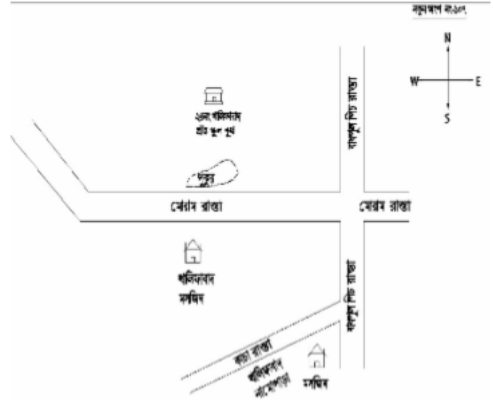

নির্বাচক নিবন্ধন আধিকারিকের স্বাক্ষর

Nazri Naksha

Google Map View

Polling Station Building Front View

Polling Station Front View

Cad View

Key MAP View

1 নাম : মাহাবুবা বিবি স্বামীর নাম : তাসরুল হক বাড়ির নং : n0069 বয়স : 71 লিঙ্গ : মহিলা	WB/09/055/327683	ফটো উপলব্ধ	2 নাম : তারিকুল ইসলাম পিতার নাম : তারিকুল হক বাড়ির নং : n0069 বয়স : 59 লিঙ্গ : পুরুষ	WB/09/055/327684	ফটো উপলব্ধ	3 নাম : ফাজিলাত হোসেন স্বামীর নাম : ওবাইদুর রহমান বাড়ির নং : n0069 বয়স : 29 লিঙ্গ : মহিলা	WSC1522127	ফটো উপলব্ধ
4 নাম : মহাম্মদ আলি পিতার নাম : তামিজুদ্দিন বাড়ির নং : n0083 বয়স : 55 লিঙ্গ : পুরুষ	WB/09/055/327554	ফটো উপলব্ধ	5 নাম : সেখ আহম্মদ আলি পিতার নাম : তামিজুদ্দিন সেখ বাড়ির নং : n0083 বয়স : 46 লিঙ্গ : পুরুষ	WSC1973585	ফটো উপলব্ধ	6 নাম : রোকিয়া বিবি স্বামীর নাম : মহাম্মদ আলি বাড়ির নং : n0083 বয়স : 39 লিঙ্গ : মহিলা	HVH2505931	ফটো উপলব্ধ
7 নাম : আরজিনা বিবি স্বামীর নাম : সৌদিম সেখ বাড়ির নং : n0086 বয়স : 33 লিঙ্গ : মহিলা	WSC1192921	ফটো উপলব্ধ	8 নাম : ইয়াসার আরাফাত পিতার নাম : ওকরামুল হক বাড়ির নং : n0058 বয়স : 38 লিঙ্গ : পুরুষ	HVH2686699	ফটো উপলব্ধ	9 নাম : রেখা বিবি স্বামীর নাম : সারিফুল ইসলাম বাড়ির নং : n0059 বয়স : 32 লিঙ্গ : মহিলা	WSC1288919	ফটো উপলব্ধ
10 নাম : মাসাদুল হক পিতার নাম : ইজরত আলি বাড়ির নং : n0064 বয়স : 36 লিঙ্গ : পুরুষ	WSC1003268	ফটো উপলব্ধ	11 নাম : আসাদুল হক পিতার নাম : ইজরত আলি বাড়ির নং : n0064 বয়স : 33 লিঙ্গ : পুরুষ	WSC1288844	ফটো উপলব্ধ	12 নাম : জিয়াবুল হক পিতার নাম : মজিবুল হক বাড়ির নং : n0120 বয়স : 45 লিঙ্গ : পুরুষ	HVH2317964	ফটো উপলব্ধ
13 নাম : মিনারা বিবি স্বামীর নাম : আব্দুল কাইউম বাড়ির নং : n0125 বয়স : 45 লিঙ্গ : মহিলা	HVH2135366	ফটো উপলব্ধ	14 নাম : সাবিরুল ইসলাম পিতার নাম : সাজ্জাহান আলি বাড়ির নং : n0128 বয়স : 43 লিঙ্গ : পুরুষ	HVH2135457	ফটো উপলব্ধ	15 নাম : টুকটুকি বিবি স্বামীর নাম : সাবিরুল ইসলাম বাড়ির নং : n0128 বয়স : 37 লিঙ্গ : মহিলা	WSC1003425	ফটো উপলব্ধ
16 নাম : খালিদা খাতুন স্বামীর নাম : ইসরাফিল হক বাড়ির নং : n0136 বয়স : 32 লিঙ্গ : মহিলা	WSC1107978	ফটো উপলব্ধ	17 নাম : ফাতেমা বিবি স্বামীর নাম : আহিদুল ইসলাম বাড়ির নং : n0140 বয়স : 33 লিঙ্গ : মহিলা	WSC1288521	ফটো উপলব্ধ	18 নাম : আহিদুল ইসলাম পিতার নাম : আব্দুল সুকুর বাড়ির নং : n0141 বয়স : 35 লিঙ্গ : পুরুষ	WSC1118868	ফটো উপলব্ধ
19 নাম : নূরসাদ আলি পিতার নাম : আসগর আলি বাড়ির নং : n0034 বয়স : 46 লিঙ্গ : পুরুষ	WSC1994607	ফটো উপলব্ধ	20 নাম : খাদিজা বিবি স্বামীর নাম : নূরসাদ আলি বাড়ির নং : n0034 বয়স : 41 লিঙ্গ : মহিলা	HVH2505915	ফটো উপলব্ধ	21 নাম : আব্দুল মাতিন পিতার নাম : আনেসুর রহমান বাড়ির নং : n0042 বয়স : 73 লিঙ্গ : পুরুষ	WB/09/055/327358	ফটো উপলব্ধ
22 নাম : তৈবুর রহমান পিতার নাম : আব্দুল মাতিন বাড়ির নং : n0042 বয়স : 51 লিঙ্গ : পুরুষ	WSC2807733	ফটো উপলব্ধ	23 নাম : সাইদুর রহমান পিতার নাম : আব্দুল লতিফ বাড়ির নং : n0047 বয়স : 60 লিঙ্গ : পুরুষ	WSC2032662	ফটো উপলব্ধ	24 নাম : জাহাঙ্গীর আলম পিতার নাম : আব্দুল হাম্মান বাড়ির নং : n0024 বয়স : 52 লিঙ্গ : পুরুষ	WSC2033397	ফটো উপলব্ধ
25 নাম : জাহানুর বিবি স্বামীর নাম : আমজাদ হোসেন বাড়ির নং : n0045 বয়স : 79 লিঙ্গ : মহিলা	WB/09/055/327710	ফটো উপলব্ধ	26 নাম : তাজেলা বিবি স্বামীর নাম : আব্বাক্কর সিদ্দিক বাড়ির নং : n0090 বয়স : 32 লিঙ্গ : মহিলা	WSC1418599	ফটো উপলব্ধ	27 নাম : সাহিনা ইয়াসমিন স্বামীর নাম : মোঃ আব্দুল কাদীর বাড়ির নং : n0091 বয়স : 31 লিঙ্গ : মহিলা	WSC1289065	ফটো উপলব্ধ
28 নাম : কদবান বিবি স্বামীর নাম : বাশির হোসেন বাড়ির নং : n0025 বয়স : 63 লিঙ্গ : মহিলা	WB/09/055/327725	ফটো উপলব্ধ	29 নাম : উরফা খাতুন পিতার নাম : মোঃ লেইম সেখ বাড়ির নং : n0073 বয়স : 66 লিঙ্গ : মহিলা	WSC2748366	ফটো উপলব্ধ	30 নাম : আব্দুল হক পিতার নাম : মহিউদ্দিন সেখ বাড়ির নং : n0073 বয়স : 61 লিঙ্গ : পুরুষ	WSC1944818	ফটো উপলব্ধ