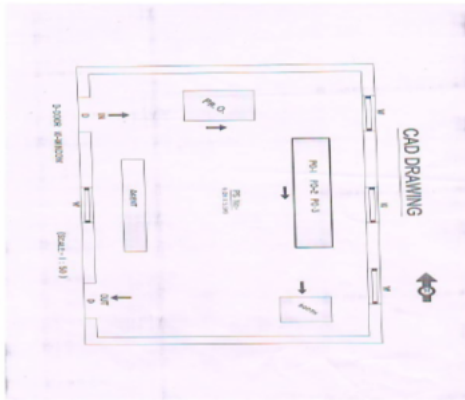

নির্বাচক নিবন্ধন আধিকারিকের স্বাক্ষর

Nazri Naksha

Google Map View

Polling Station Building Front View

Polling Station Front View

Cad View

Key MAP View

1 নাম : মাহাবুবা বিবি স্বামীর নাম : তাসরুল হক বাড়ির নং : n0069 বয়স : 71 লিঙ্গ : মহিলা	WB/09/055/327683	ফটো উপলব্ধ	2 নাম : তারিকুল ইসলাম পিতার নাম : তারিকুল হক বাড়ির নং : n0069 বয়স : 59 লিঙ্গ : পুরুষ	WB/09/055/327684	ফটো উপলব্ধ	3 নাম : ফাজিলাত হোসেন স্বামীর নাম : ওবাইদুর রহমান বাড়ির নং : n0069 বয়স : 29 লিঙ্গ : মহিলা	WSC1522127	ফটো উপলব্ধ
4 নাম : মহাম্মদ আলি পিতার নাম : তামিজুদ্দিন বাড়ির নং : n0083 বয়স : 55 লিঙ্গ : পুরুষ	WB/09/055/327554	ফটো উপলব্ধ	5 নাম : সেখ আহম্মদ আলি পিতার নাম : তামিজুদ্দিন সেখ বাড়ির নং : n0083 বয়স : 46 লিঙ্গ : পুরুষ	WSC1973585	ফটো উপলব্ধ	6 নাম : রোকিয়া বিবি স্বামীর নাম : মহাম্মদ আলি বাড়ির নং : n0083 বয়স : 39 লিঙ্গ : মহিলা	HVH2505931	ফটো উপলব্ধ
7 নাম : আরজিনা বিবি স্বামীর নাম : সৌদিম সেখ বাড়ির নং : n0086 বয়স : 33 লিঙ্গ : মহিলা	WSC1192921	ফটো উপলব্ধ	8 নাম : ইয়াসার আরাফাত পিতার নাম : ওকরামুল হক বাড়ির নং : n0058 বয়স : 38 লিঙ্গ : পুরুষ	HVH2686699	ফটো উপলব্ধ	9 নাম : রেখা বিবি স্বামীর নাম : সারিফুল ইসলাম বাড়ির নং : n0059 বয়স : 32 লিঙ্গ : মহিলা	WSC1288919	ফটো উপলব্ধ
10 নাম : মাসাদুল হক পিতার নাম : ইজরত আলি বাড়ির নং : n0064 বয়স : 36 লিঙ্গ : পুরুষ	WSC1003268	ফটো উপলব্ধ	11 নাম : আসাদুল হক পিতার নাম : ইজরত আলি বাড়ির নং : n0064 বয়স : 33 লিঙ্গ : পুরুষ	WSC1288844	ফটো উপলব্ধ	12 নাম : জিয়াবুল হক পিতার নাম : মজিবুল হক বাড়ির নং : n0120 বয়স : 45 লিঙ্গ : পুরুষ	HVH2317964	ফটো উপলব্ধ
13 নাম : মিনারা বিবি স্বামীর নাম : আব্দুল কাইউম বাড়ির নং : n0125 বয়স : 45 লিঙ্গ : মহিলা	HVH2135366	ফটো উপলব্ধ	14 নাম : সাবিরুল ইসলাম পিতার নাম : সাজ্জাহান আলি বাড়ির নং : n0128 বয়স : 43 লিঙ্গ : পুরুষ	HVH2135457	ফটো উপলব্ধ	15 নাম : টুকটুকি বিবি স্বামীর নাম : সাবিরুল ইসলাম বাড়ির নং : n0128 বয়স : 37 লিঙ্গ : মহিলা	WSC1003425	ফটো উপলব্ধ
16 নাম : খালিদা খাতুন স্বামীর নাম : ইসরাফিল হক বাড়ির নং : n0136 বয়স : 32 লিঙ্গ : মহিলা	WSC1107978	ফটো উপলব্ধ	17 নাম : ফাতেমা বিবি স্বামীর নাম : আহিদুল ইসলাম বাড়ির নং : n0140 বয়স : 33 লিঙ্গ : মহিলা	WSC1288521	ফটো উপলব্ধ	18 নাম : আহিদুল ইসলাম পিতার নাম : আব্দুল সুকুর বাড়ির নং : n0141 বয়স : 35 লিঙ্গ : পুরুষ	WSC1118868	ফটো উপলব্ধ
19 নাম : নূরসাদ আলি পিতার নাম : আসগর আলি বাড়ির নং : n0034 বয়স : 46 লিঙ্গ : পুরুষ	WSC1994607	ফটো উপলব্ধ	20 নাম : খাদিজা বিবি স্বামীর নাম : নূরসাদ আলি বাড়ির নং : n0034 বয়স : 41 লিঙ্গ : মহিলা	HVH2505915	ফটো উপলব্ধ	21 নাম : আব্দুল মাতিন পিতার নাম : আনেসুর রহমান বাড়ির নং : n0042 বয়স : 73 লিঙ্গ : পুরুষ	WB/09/055/327358	ফটো উপলব্ধ
22 নাম : তৈবুর রহমান পিতার নাম : আব্দুল মাতিন বাড়ির নং : n0042 বয়স : 51 লিঙ্গ : পুরুষ	WSC2807733	ফটো উপলব্ধ	23 নাম : সাইদুর রহমান পিতার নাম : আব্দুল লতিফ বাড়ির নং : n0047 বয়স : 60 লিঙ্গ : পুরুষ	WSC2032662	ফটো উপলব্ধ	24 নাম : জাহাঙ্গীর আলম পিতার নাম : আব্দুল হাম্মান বাড়ির নং : n0024 বয়স : 52 লিঙ্গ : পুরুষ	WSC2033397	ফটো উপলব্ধ
25 নাম : জাহানুর বিবি স্বামীর নাম : আমজাদ হোসেন বাড়ির নং : n0045 বয়স : 79 লিঙ্গ : মহিলা	WB/09/055/327710	ফটো উপলব্ধ	26 নাম : তাজেলা বিবি স্বামীর নাম : আব্বাক্কর সিদ্দিক বাড়ির নং : n0090 বয়স : 32 লিঙ্গ : মহিলা	WSC1418599	ফটো উপলব্ধ	27 নাম : সাহিনা ইয়াসমিন স্বামীর নাম : মোঃ আব্দুল কাদীর বাড়ির নং : n0091 বয়স : 31 লিঙ্গ : মহিলা	WSC1289065	ফটো উপলব্ধ
28 নাম : কদবান বিবি স্বামীর নাম : বাশির হোসেন বাড়ির নং : n0025 বয়স : 63 লিঙ্গ : মহিলা	WB/09/055/327725	ফটো উপলব্ধ	29 নাম : উরফা খাতুন পিতার নাম : মোঃ লেইম সেখ বাড়ির নং : n0073 বয়স : 66 লিঙ্গ : মহিলা	WSC2748366	ফটো উপলব্ধ	30 নাম : আব্দুল হক পিতার নাম : মহিউদ্দিন সেখ বাড়ির নং : n0073 বয়স : 61 লিঙ্গ : পুরুষ	WSC1944818	ফটো উপলব্ধ