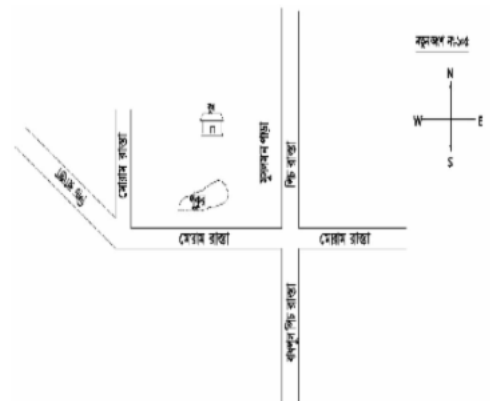

নির্বাচক নিবন্ধন আধিকারিকের স্বাক্ষর

Nazri Naksha

Google Map View

Polling Station Building Front View

Polling Station Front View

Cad View

Key MAP View

1 নাম : জাহানুর বিবি স্বামীর নাম : আমজাদ আলী বাড়ির নং : n0037 বয়স : 76 লিঙ্গ : মহিলা ফটো উপলব্ধ	WB/09/055/330053	2 নাম : আফিজুল আলি পিতার নাম : আমজাদ আলী বাড়ির নং : n0037 বয়স : 60 লিঙ্গ : পুরুষ ফটো উপলব্ধ	WSC2125110	3 নাম : ইজ্ঞাতন বিবি স্বামীর নাম : আফিজুল আলী বাড়ির নং : n0037 বয়স : 55 লিঙ্গ : মহিলা ফটো উপলব্ধ	WSC2125524
4 নাম : মুকুল আলি পিতার নাম : আমজাদ আলি বাড়ির নং : n0037 বয়স : 49 লিঙ্গ : পুরুষ ফটো উপলব্ধ	WSC1958354	5 নাম : আঙ্গুরা বিবি স্বামীর নাম : মুকুল আলি বাড়ির নং : n0037 বয়স : 50 লিঙ্গ : মহিলা ফটো উপলব্ধ	WSC1958396	6 নাম : রবিউল ইসলাম পিতার নাম : আফিজুল আলি বাড়ির নং : n0037 বয়স : 32 লিঙ্গ : পুরুষ ফটো উপলব্ধ	WSC1289438
7 নাম : কাউসার আলি পিতার নাম : মোঃ জাকারিয়া বাড়ির নং : n0012 বয়স : 41 লিঙ্গ : পুরুষ ফটো উপলব্ধ	HVH2505766	8 নাম : মোহাম্মদ মোস্তাফা পিতার নাম : কাসিমুদ্দিন বিশ্বাস বাড়ির নং : n0012 বয়স : 66 লিঙ্গ : পুরুষ ফটো উপলব্ধ	WSC2034148	9 নাম : মানজুরা বিবি স্বামীর নাম : মোহাম্মদ মোস্তাফা বাড়ির নং : n0012 বয়স : 61 লিঙ্গ : মহিলা ফটো উপলব্ধ	WB/09/055/330103
10 নাম : শের আলি পিতার নাম : কাসিমুদ্দিন বিশ্বাস বাড়ির নং : n0012 বয়স : 52 লিঙ্গ : পুরুষ ফটো উপলব্ধ	WB/09/055/330075	11 নাম : আকতার বিবি স্বামীর নাম : মোঃ জাকারিয়া বাড়ির নং : n0012 বয়স : 66 লিঙ্গ : মহিলা ফটো উপলব্ধ	WSC2034288	12 নাম : রেবিনা বিবি স্বামীর নাম : শের আলি বাড়ির নং : n0012 বয়স : 43 লিঙ্গ : মহিলা ফটো উপলব্ধ	HVH2250025
13 নাম : জহিরুল ইসলাম পিতার নাম : মুহম্মদ জাকারিয়া বাড়ির নং : n0012 বয়স : 37 লিঙ্গ : পুরুষ ফটো উপলব্ধ	HVH2505865	14 নাম : রফিনা বিবি স্বামীর নাম : মুহম্মদুদ্দিন সেখ বাড়ির নং : n0066 বয়স : 44 লিঙ্গ : মহিলা ফটো উপলব্ধ	HVH2807360	15 নাম : মৌসুমী বিবি স্বামীর নাম : ইউসুফ আলি বাড়ির নং : n0068 বয়স : 40 লিঙ্গ : মহিলা ফটো উপলব্ধ	HVH2651842
16 নাম : এহেসান আলি পিতার নাম : জায়েদুদ্দিন সেখ বাড়ির নং : n0062 বয়স : 43 লিঙ্গ : পুরুষ ফটো উপলব্ধ	HVH2135945	17 নাম : জেসমিন আকতার স্বামীর নাম : আক্কেব রহমান বাড়ির নং : n0065 বয়স : 39 লিঙ্গ : মহিলা ফটো উপলব্ধ	WSC0923169	18 নাম : পারুল বিবি স্বামীর নাম : গোলাব হোসেন বাড়ির নং : n0047 বয়স : 51 লিঙ্গ : মহিলা ফটো উপলব্ধ	WB/09/055/330178
19 নাম : মোঃ আলোউদ্দিন সেখ পিতার নাম : গোলাব হোসেন বাড়ির নং : n0047 বয়স : 30 লিঙ্গ : পুরুষ ফটো উপলব্ধ	WSC1522382	20 নাম : হাজেকুল ইসলাম পিতার নাম : আবুল কাশেম বাড়ির নং : n0047 বয়স : 36 লিঙ্গ : পুরুষ ফটো উপলব্ধ	WSC1118967	21 নাম : মোঃ হেলালউদ্দিন সেখ পিতার নাম : মোঃ গোলাব হোসেন বাড়ির নং : n0047 বয়স : 33 লিঙ্গ : পুরুষ ফটো উপলব্ধ	WSC1522374
22 নাম : আব্দুস শুকুর পিতার নাম : আব্দুল ওয়াহাব বাড়ির নং : n0038 বয়স : 70 লিঙ্গ : পুরুষ ফটো উপলব্ধ	WSC2033983	23 নাম : মোঃ মইনুল পিতার নাম : আব্দুস শুকুর বাড়ির নং : n0038 বয়স : 35 লিঙ্গ : পুরুষ ফটো উপলব্ধ	WSC0923128	24 নাম : রিজিয়া বিবি স্বামীর নাম : আব্দুস শুকুর বাড়ির নং : n0038 বয়স : 66 লিঙ্গ : মহিলা ফটো উপলব্ধ	WB/09/055/330010
25 নাম : ওয়াহেদজামান পিতার নাম : মজিবুর রহমান বাড়ির নং : n0176 বয়স : 27 লিঙ্গ : পুরুষ ফটো উপলব্ধ	WSC1716646	26 নাম : পারভিন খাতুন স্বামীর নাম : হাজেকুল ইসলাম বাড়ির নং : n0047 বয়স : 28 লিঙ্গ : মহিলা ফটো উপলব্ধ	WSC1612118	27 নাম : আইনাল হক পিতার নাম : নাজমুল হক বাড়ির নং : n0021 বয়স : 52 লিঙ্গ : পুরুষ ফটো উপলব্ধ	WSC2034437
28 নাম : নায়েমা বিবি স্বামীর নাম : হাজিম সেখ বাড়ির নং : n0019 বয়স : 38 লিঙ্গ : মহিলা ফটো উপলব্ধ	WSC1002955	29 নাম : মুরসালিম সেক পিতার নাম : রেজাউল করিম বাড়ির নং : n0048 বয়স : 27 লিঙ্গ : পুরুষ ফটো উপলব্ধ	WSC1612076	30 নাম : সাবিনা বিবি স্বামীর নাম : কাউসার আলি বাড়ির নং : n0012 বয়স : 37 লিঙ্গ : মহিলা ফটো উপলব্ধ	HVH2686574