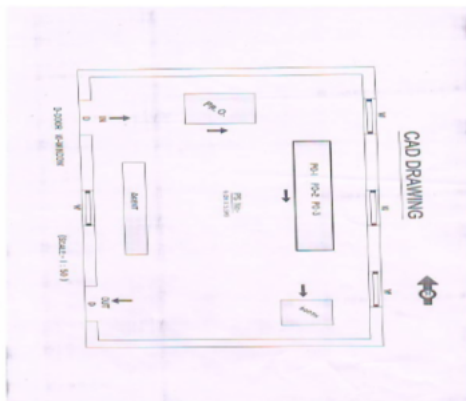

নির্বাচক নিবন্ধন আধিকারিকের স্বাক্ষর

Nazri Naksha

Google Map View

Polling Station Building Front View

Polling Station Front View

Cad View

Key MAP View

1 নাম : জাহানুর বিবি স্বামীর নাম : আমজাদ আলী বাড়ির নং : n0037 বয়স : 76 লিঙ্গ : মহিলা ফটো উপলব্ধ	WB/09/055/330053	2 নাম : আফিজুল আলি পিতার নাম : আমজাদ আলী বাড়ির নং : n0037 বয়স : 60 লিঙ্গ : পুরুষ ফটো উপলব্ধ	WSC2125110	3 নাম : ইজ্ঞাতন বিবি স্বামীর নাম : আফিজুল আলী বাড়ির নং : n0037 বয়স : 55 লিঙ্গ : মহিলা ফটো উপলব্ধ	WSC2125524
4 নাম : মুকুল আলি পিতার নাম : আমজাদ আলি বাড়ির নং : n0037 বয়স : 49 লিঙ্গ : পুরুষ ফটো উপলব্ধ	WSC1958354	5 নাম : আঙ্গুরা বিবি স্বামীর নাম : মুকুল আলি বাড়ির নং : n0037 বয়স : 50 লিঙ্গ : মহিলা ফটো উপলব্ধ	WSC1958396	6 নাম : রবিউল ইসলাম পিতার নাম : আফিজুল আলি বাড়ির নং : n0037 বয়স : 32 লিঙ্গ : পুরুষ ফটো উপলব্ধ	WSC1289438
7 নাম : কাউসার আলি পিতার নাম : মোঃ জাকারিয়া বাড়ির নং : n0012 বয়স : 41 লিঙ্গ : পুরুষ ফটো উপলব্ধ	HVH2505766	8 নাম : মোহাম্মদ মোস্তাফা পিতার নাম : কাসিমুদ্দিন বিশ্বাস বাড়ির নং : n0012 বয়স : 66 লিঙ্গ : পুরুষ ফটো উপলব্ধ	WSC2034148	9 নাম : মানজুরা বিবি স্বামীর নাম : মোহাম্মদ মোস্তাফা বাড়ির নং : n0012 বয়স : 61 লিঙ্গ : মহিলা ফটো উপলব্ধ	WB/09/055/330103
10 নাম : শের আলি পিতার নাম : কাসিমুদ্দিন বিশ্বাস বাড়ির নং : n0012 বয়স : 52 লিঙ্গ : পুরুষ ফটো উপলব্ধ	WB/09/055/330075	11 নাম : আকতার বিবি স্বামীর নাম : মোঃ জাকারিয়া বাড়ির নং : n0012 বয়স : 66 লিঙ্গ : মহিলা ফটো উপলব্ধ	WSC2034288	12 নাম : রেবিনা বিবি স্বামীর নাম : শের আলি বাড়ির নং : n0012 বয়স : 43 লিঙ্গ : মহিলা ফটো উপলব্ধ	HVH2250025
13 নাম : জহিরুল ইসলাম পিতার নাম : মুহম্মদ জাকারিয়া বাড়ির নং : n0012 বয়স : 37 লিঙ্গ : পুরুষ ফটো উপলব্ধ	HVH2505865	14 নাম : রফিনা বিবি স্বামীর নাম : মুহম্মদুদ্দিন সেখ বাড়ির নং : n0066 বয়স : 44 লিঙ্গ : মহিলা ফটো উপলব্ধ	HVH2807360	15 নাম : মৌসুমী বিবি স্বামীর নাম : ইউসুফ আলি বাড়ির নং : n0068 বয়স : 40 লিঙ্গ : মহিলা ফটো উপলব্ধ	HVH2651842
16 নাম : এহেসান আলি পিতার নাম : জায়েদুদ্দিন সেখ বাড়ির নং : n0062 বয়স : 43 লিঙ্গ : পুরুষ ফটো উপলব্ধ	HVH2135945	17 নাম : জেসমিন আকতার স্বামীর নাম : আক্কেব রহমান বাড়ির নং : n0065 বয়স : 39 লিঙ্গ : মহিলা ফটো উপলব্ধ	WSC0923169	18 নাম : পারুল বিবি স্বামীর নাম : গোলাব হোসেন বাড়ির নং : n0047 বয়স : 51 লিঙ্গ : মহিলা ফটো উপলব্ধ	WB/09/055/330178
19 নাম : মোঃ আলোউদ্দিন সেখ পিতার নাম : গোলাব হোসেন বাড়ির নং : n0047 বয়স : 30 লিঙ্গ : পুরুষ ফটো উপলব্ধ	WSC1522382	20 নাম : হাজেকুল ইসলাম পিতার নাম : আবুল কাশেম বাড়ির নং : n0047 বয়স : 36 লিঙ্গ : পুরুষ ফটো উপলব্ধ	WSC1118967	21 নাম : মোঃ হেলালউদ্দিন সেখ পিতার নাম : মোঃ গোলাব হোসেন বাড়ির নং : n0047 বয়স : 33 লিঙ্গ : পুরুষ ফটো উপলব্ধ	WSC1522374
22 নাম : আব্দুস শুকুর পিতার নাম : আব্দুল ওয়াহাব বাড়ির নং : n0038 বয়স : 70 লিঙ্গ : পুরুষ ফটো উপলব্ধ	WSC2033983	23 নাম : মোঃ মইনুল পিতার নাম : আব্দুস শুকুর বাড়ির নং : n0038 বয়স : 35 লিঙ্গ : পুরুষ ফটো উপলব্ধ	WSC0923128	24 নাম : রিজিয়া বিবি স্বামীর নাম : আব্দুস শুকুর বাড়ির নং : n0038 বয়স : 66 লিঙ্গ : মহিলা ফটো উপলব্ধ	WB/09/055/330010
25 নাম : ওয়াহেদজামান পিতার নাম : মজিবুর রহমান বাড়ির নং : n0176 বয়স : 27 লিঙ্গ : পুরুষ ফটো উপলব্ধ	WSC1716646	26 নাম : পারভিন খাতুন স্বামীর নাম : হাজেকুল ইসলাম বাড়ির নং : n0047 বয়স : 28 লিঙ্গ : মহিলা ফটো উপলব্ধ	WSC1612118	27 নাম : আইনাল হক পিতার নাম : নাজমুল হক বাড়ির নং : n0021 বয়স : 52 লিঙ্গ : পুরুষ ফটো উপলব্ধ	WSC2034437
28 নাম : নায়েমা বিবি স্বামীর নাম : হাজিম সেখ বাড়ির নং : n0019 বয়স : 38 লিঙ্গ : মহিলা ফটো উপলব্ধ	WSC1002955	29 নাম : মুরসালিম সেক পিতার নাম : রেজাউল করিম বাড়ির নং : n0048 বয়স : 27 লিঙ্গ : পুরুষ ফটো উপলব্ধ	WSC1612076	30 নাম : সাবিনা বিবি স্বামীর নাম : কাউসার আলি বাড়ির নং : n0012 বয়স : 37 লিঙ্গ : মহিলা ফটো উপলব্ধ	HVH2686574