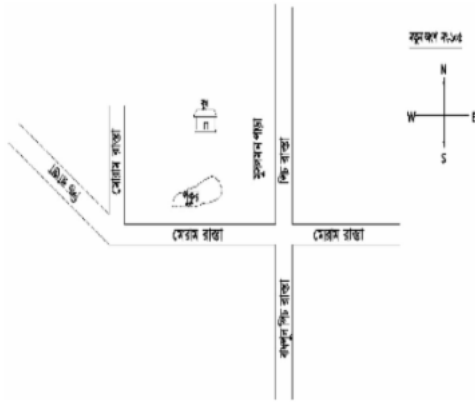

Nazri Naksha