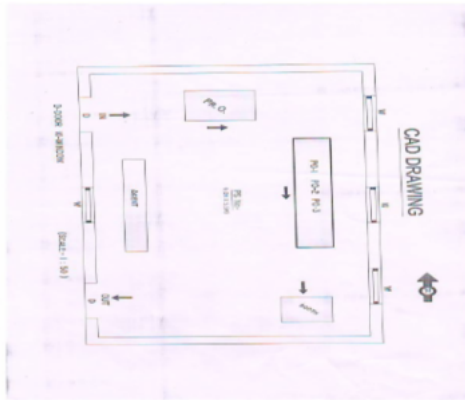

নির্বাচক নিবন্ধন আধিকারিকের স্বাক্ষর

Nazri Naksha

Google Map View

Polling Station Building Front View

Polling Station Front View

Cad View

Key MAP View

1 নাম : দোলেনা বিবি স্বামীর নাম: আব্দুস সুকুর বাড়ির নং : n0032 বয়স : 71 লিঙ্গ : মহিলা	WB/09/055/321066	2 নাম : বুলবুল করিম পিতার নাম: আব্দুস শুকুর বাড়ির নং : n0032 বয়স : 41 লিঙ্গ : পুরুষ	HVH2764918	3 নাম : আব্দুল হাম্মান পিতার নাম: নইমুদ্দীন বাড়ির নং : n0083 বয়স : 66 লিঙ্গ : পুরুষ	WB/09/055/321035
4 নাম : বাবর আলি পিতার নাম: আব্দুল হাম্মান বাড়ির নং : n0083 বয়স : 35 লিঙ্গ : পুরুষ	WSC1119254	5 নাম : রাকিবুল সেখ মায়ের নাম: লতিব সেখ বাড়ির নং : n0070 বয়স : 39 লিঙ্গ : পুরুষ	WSC1003763	6 নাম : শিল্পী বিবি স্বামীর নাম: রাকিবুল সেখ বাড়ির নং : n0070 বয়স : 36 লিঙ্গ : মহিলা	WSC1290899
7 নাম : আফরোজা বিবি স্বামীর নাম: রাকিবুর রহমান বাড়ির নং : n0070 বয়স : 36 লিঙ্গ : মহিলা	WSC1290881	8 নাম : সাইদুর রহমান পিতার নাম: সিদ্দিক সেখ বাড়ির নং : n0073 বয়স : 58 লিঙ্গ : পুরুষ	HVH1465806	9 নাম : আব্দুল রসিদ পিতার নাম: সাইফুদ্দিন সেখ বাড়ির নং : n0049 বয়স : 86 লিঙ্গ : পুরুষ	HVH1463967
10 নাম : হাসনারা বিবি স্বামীর নাম: আব্দুল রশিদ বাড়ির নং : n0049 বয়স : 54 লিঙ্গ : মহিলা	WSC2140044	11 নাম : ফুদন বিবি স্বামীর নাম: আব্দুল মান্নান বাড়ির নং : n0050 বয়স : 66 লিঙ্গ : মহিলা	WSC2034858	12 নাম : তোফাজুল পিতার নাম: মিয়াজান বাড়ির নং : n0055 বয়স : 66 লিঙ্গ : পুরুষ	HVH1465053
13 নাম : সুকেন্দা বিবি স্বামীর নাম: তোফাজুল বাড়ির নং : n0055 বয়স : 61 লিঙ্গ : মহিলা	WSC2134062	14 নাম : রেনুবিবি স্বামীর নাম: কাশেম বাড়ির নং : n0057 বয়স : 68 লিঙ্গ : মহিলা	WB/09/055/321077	15 নাম : সফিকুল ইসলাম পিতার নাম: আবুল কাশেম বাড়ির নং : n0057 বয়স : 54 লিঙ্গ : পুরুষ	HVH2315877
16 নাম : নাজেরা বিবি স্বামীর নাম: মোঃ রফিকুল ইসলাম বাড়ির নং : n0058 বয়স : 50 লিঙ্গ : মহিলা	WSC2141224	17 নাম : সহিদুল ইসলাম পিতার নাম: মোঃ রফিকুল ইসলাম বাড়ির নং : n0058 বয়স : 33 লিঙ্গ : পুরুষ	WSC1193135	18 নাম : বেশাতন বেওয়া স্বামীর নাম: আব্দুল আজিজ বাড়ির নং : n0046 বয়স : 80 লিঙ্গ : মহিলা	WSC2141323
19 নাম : নাজেমা বিবি স্বামীর নাম: মুলেশওর রহমান বাড়ির নং : n0155 বয়স : 56 লিঙ্গ : মহিলা	WSC2110955	20 নাম : হায়াত আলি পিতার নাম: আব্দুল হক বাড়ির নং : n0155 বয়স : 42 লিঙ্গ : পুরুষ	HVH2131662	21 নাম : বুলটি বিবি স্বামীর নাম: আব্দুল সেখ বাড়ির নং : n0155 বয়স : 43 লিঙ্গ : মহিলা	HVH2131670
22 নাম : নারগিস বিবি স্বামীর নাম: হায়াত আলি বাড়ির নং : n0155 বয়স : 40 লিঙ্গ : মহিলা	WSC0412874	23 নাম : অসেলা বিবি স্বামীর নাম: মোস্তাজ আলী বাড়ির নং : n0141 বয়স : 87 লিঙ্গ : মহিলা	WB/09/055/321104	24 নাম : ফাহাদ আলি পিতার নাম: মুকতারুর রহমান বাড়ির নং : n0155 বয়স : 32 লিঙ্গ : পুরুষ	WSC1290873
25 নাম : হোসনারা বেগম স্বামীর নাম: সাদরুল আলম বাড়ির নং : n0143 বয়স : 53 লিঙ্গ : মহিলা	HVH1466259	26 নাম : মুকতার হোসেন পিতার নাম: নুরুল সেখ বাড়ির নং : n0172 বয়স : 46 লিঙ্গ : পুরুষ	HVH2316024	27 নাম : সায়েরা বিবি স্বামীর নাম: এস্তার বাড়ির নং : n0099 বয়স : 71 লিঙ্গ : মহিলা	WB/09/055/321107
28 নাম : কদবানু বিবি স্বামীর নাম: মনজুর আলি বাড়ির নং : n0101 বয়স : 80 লিঙ্গ : মহিলা	WSC2140630	29 নাম : মোঃ আসগর আলি পিতার নাম: মোঃ বদর আলি বাড়ির নং : n0098 বয়স : 30 লিঙ্গ : পুরুষ	WSC1419563	30 নাম : মোসাঃ ফুলসণ বিবি স্বামীর নাম: আমেজুদ্দিন মন্ডল বাড়ির নং : n0059 বয়স : 70 লিঙ্গ : মহিলা	HVH2809598