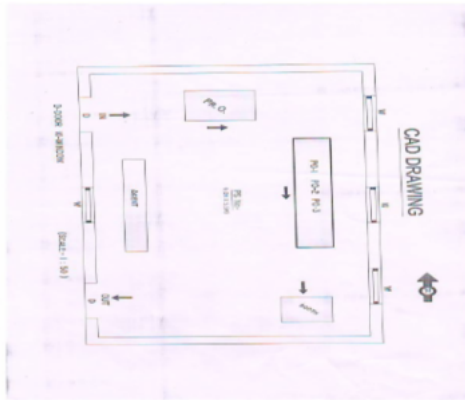

নির্বাচক নিবন্ধন আধিকারিকের স্বাক্ষর

Nazri Naksha

Google Map View

Polling Station Building Front View

Polling Station Front View

Cad View

Key MAP View

বিধানসভা নির্বাচনক্ষেত্রের নং, নাম : 61-লালগোলা
ভাগ নং, নাম : 1-চাঁওয়াপাড়া(আংশিক)