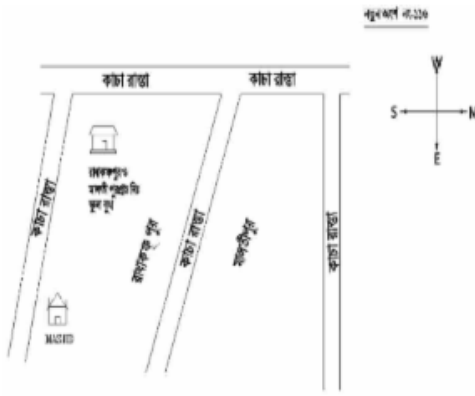

নির্বাচক নিবন্ধন আধিকারিকের স্বাক্ষর

Nazri Naksha

Google Map View

Polling Station Building Front View

Polling Station Front View

Cad View

Key MAP View

বিধানসভা নির্বাচনক্ষেত্রের নং, নাম : 61-লালগোলা  
ভাগ নং, নাম : 1-বয়রা মীরপুর