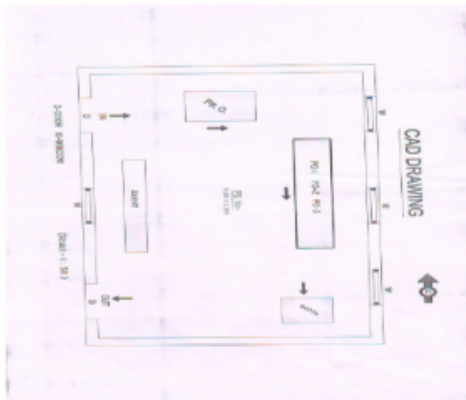

নির্বাচক নিবন্ধন আধিকারিকের স্বাক্ষর

Nazri Naksha

Google Map View

Polling Station Building Front View

Polling Station Front View

Cad View

Key MAP View

বিধানসভা নির্বাচনক্ষেত্রের নং, নাম : 61-লালগোলা  
ভাগ নং, নাম : 1-বয়রা মীরপুর