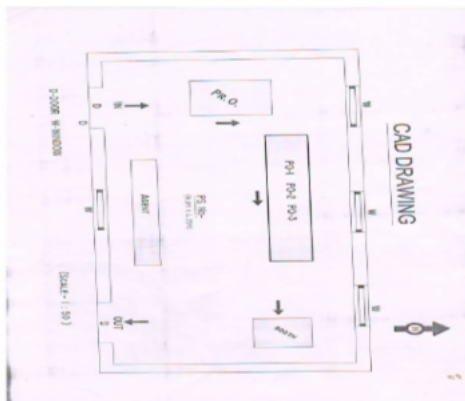

নির্বাচক নিবন্ধন আধিকারিকের স্বাক্ষর

Nazri Naksha

Google Map View

Polling Station Building Front View

Polling Station Front View

Cad View

Key MAP View

1 নাম : রাইবতী পিতার নাম : লায়েক বাড়ির নং : n0052 বয়স : 69 লিঙ্গ : মহিলা ফটো উপলব্ধ	WB/09/055/144529	2 নাম : তহমিনা বিবি স্বামীর নাম : হকিমুল সেখ বাড়ির নং : n0052 বয়স : 46 লিঙ্গ : মহিলা ফটো উপলব্ধ	HVH248563	3 নাম : ফিটু সেখ পিতার নাম : মানিকুল সেখ বাড়ির নং : n0052 বয়স : 38 লিঙ্গ : পুরুষ ফটো উপলব্ধ	HVH2675718
4 নাম : মিনারা বিবি স্বামীর নাম : ফিটু সেখ বাড়ির নং : n0052 বয়স : 37 লিঙ্গ : মহিলা ফটো উপলব্ধ	WSC1083476	5 নাম : রাফিকুল সেখ পিতার নাম : মানিকুল সেখ বাড়ির নং : n0052 বয়স : 35 লিঙ্গ : পুরুষ ফটো উপলব্ধ	WSC1168046	6 নাম : সারজিনা বিবি স্বামীর নাম : রাফিকুল সেখ বাড়ির নং : n0052 বয়স : 33 লিঙ্গ : মহিলা ফটো উপলব্ধ	WSC0951376
7 নাম : শুকতারা খাতুন স্বামীর নাম : কামরুল সেখ বাড়ির নং : n0052 বয়স : 36 লিঙ্গ : মহিলা ফটো উপলব্ধ	WSC1493782	8 নাম : মজিবুর সেখ পিতার নাম : আবদুস সুভান বাড়ির নং : n0053 বয়স : 71 লিঙ্গ : পুরুষ ফটো উপলব্ধ	WSC1955459	9 নাম : আলীয়ারা খাতুন স্বামীর নাম : মজিবুর সেখ বাড়ির নং : n0053 বয়স : 66 লিঙ্গ : মহিলা ফটো উপলব্ধ	HVH1325158
10 নাম : সাহিদা খাতুন পিতার নাম : আবদুস সুভান বাড়ির নং : n0053 বয়স : 56 লিঙ্গ : মহিলা ফটো উপলব্ধ	WSC2019172	11 নাম : নাজেমা বিবি স্বামীর নাম : নুরুল বিশ্বাস বাড়ির নং : n0053 বয়স : 41 লিঙ্গ : মহিলা ফটো উপলব্ধ	WSC1168020	12 নাম : লালমহম্মদ সেখ পিতার নাম : এসলাম সেখ বাড়ির নং : n0061 বয়স : 56 লিঙ্গ : পুরুষ ফটো উপলব্ধ	WSC1985464
13 নাম : সায়েরা বিবি স্বামীর নাম : রহম্মন সেখ বাড়ির নং : n0061 বয়স : 41 লিঙ্গ : মহিলা ফটো উপলব্ধ	HVH2285096	14 নাম : ফরিদা বিবি স্বামীর নাম : নাসিরুল ইসলাম বাড়ির নং : n0061 বয়স : 30 লিঙ্গ : মহিলা ফটো উপলব্ধ	WSC1493774	15 নাম : বেলকেশ বিবি স্বামীর নাম : মুস্তফা মহাম্মদ বাড়ির নং : n0027 বয়স : 56 লিঙ্গ : মহিলা ফটো উপলব্ধ	WSC2001071
16 নাম : নূরবানু বিবি স্বামীর নাম : কালিমুদ্দিন বাড়ির নং : n0003 বয়স : 78 লিঙ্গ : মহিলা ফটো উপলব্ধ	WSC2019099	17 নাম : হাজরা বিবি স্বামীর নাম : সোহরব সেখ বাড়ির নং : n0047 বয়স : 66 লিঙ্গ : মহিলা ফটো উপলব্ধ	WSC2096394	18 নাম : মানিকুল ইসলাম পিতার নাম : মোহাম্মদ সেখ বাড়ির নং : n0047 বয়স : 37 লিঙ্গ : পুরুষ ফটো উপলব্ধ	HVH2675700
19 নাম : জামিরুল সেখ পিতার নাম : মোহাম্মদ সেখ বাড়ির নং : n0047 বয়স : 33 লিঙ্গ : পুরুষ ফটো উপলব্ধ	WSC1493659	20 নাম : বেলকেশ সেখ স্বামীর নাম : আইজুদ্দিন সেখ বাড়ির নং : n0048 বয়স : 71 লিঙ্গ : মহিলা ফটো উপলব্ধ	WSC2001113	21 নাম : মোঃ ইয়াদুল সেখ পিতার নাম : আইজুদ্দিন সেখ বাড়ির নং : n0048 বয়স : 37 লিঙ্গ : পুরুষ ফটো উপলব্ধ	WSC0039768
22 নাম : সেরজিনা বিবি স্বামীর নাম : বাবুল সেখ বাড়ির নং : n0043 বয়স : 34 লিঙ্গ : মহিলা ফটো উপলব্ধ	WSC1168095	23 নাম : দোলন বিবি স্বামীর নাম : এসরাইল সেখ বাড়ির নং : n0012 বয়স : 71 লিঙ্গ : মহিলা ফটো উপলব্ধ	WSC1955103	24 নাম : সুজেরা বিবি স্বামীর নাম : রাশিবুল সেখ বাড়ির নং : n0012 বয়স : 46 লিঙ্গ : মহিলা ফটো উপলব্ধ	WSC1970524
25 নাম : ফোরন বিবি স্বামীর নাম : বাদিরুজ্জামান বাড়ির নং : n0012 বয়স : 52 লিঙ্গ : মহিলা ফটো উপলব্ধ	WSC2018539	26 নাম : হকফুল সেখ পিতার নাম : ফাজমুদ্দিন সেখ বাড়ির নং : n0018 বয়স : 43 লিঙ্গ : পুরুষ ফটো উপলব্ধ	HVH2485654	27 নাম : হকসাদি বিবি স্বামীর নাম : হকফুল সেখ বাড়ির নং : n0018 বয়স : 39 লিঙ্গ : মহিলা ফটো উপলব্ধ	HVH2675254
28 নাম : মোঃ সফিকুল ইসলাম পিতার নাম : এসরাইল সেখ বাড়ির নং : n0019 বয়স : 33 লিঙ্গ : পুরুষ ফটো উপলব্ধ	WSC1167964	29 নাম : আনজেরা বিবি স্বামীর নাম : আকালী সেখ বাড়ির নং : n0019 বয়স : 47 লিঙ্গ : মহিলা ফটো উপলব্ধ	HVH1321934	30 নাম : মহঃ রাফিকুল ইসলাম পিতার নাম : মহঃ ইজরাইল সেখ বাড়ির নং : n0019 বয়স : 42 লিঙ্গ : পুরুষ ফটো উপলব্ধ	HVH2485571