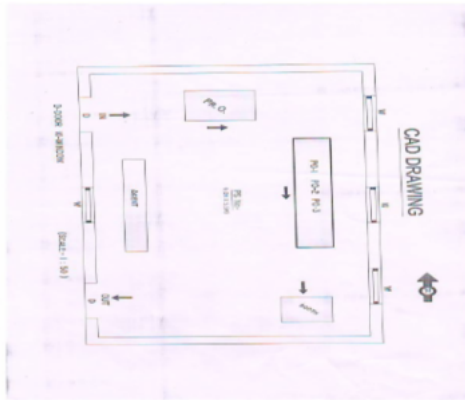

নির্বাচক নিবন্ধন আধিকারিকের স্বাক্ষর

Nazri Naksha

Google Map View

Polling Station Building Front View

Polling Station Front View

Cad View

Key MAP View

1 নাম : নেকবর আলি পিতার নাম : আনেশ সেখ বাড়ির নং : n0021 বয়স : 50 লিঙ্গ : পুরুষ ফটো উপলব্ধ	WB/09/055/336769	2 নাম : মোসাঃ শেফালি বিবি স্বামীর নাম : আব্দুল হাকিম বাড়ির নং : n0058 বয়স : 55 লিঙ্গ : মহিলা ফটো উপলব্ধ	HVH2687259	3 নাম : আবেদা খাতুন পিতার নাম : শামসুদ্দিন সেখ বাড়ির নং : n0038 বয়স : 61 লিঙ্গ : মহিলা ফটো উপলব্ধ	WB/09/055/336646
4 নাম : সাজেদা বিবি স্বামীর নাম : আব্দুল হাকিম বাড়ির নং : n0038 বয়স : 46 লিঙ্গ : মহিলা ফটো উপলব্ধ	HVH2138303	5 নাম : সাদেকুল ইসলাম পিতার নাম : আব্দুল বাসির বাড়ির নং : n0040 বয়স : 51 লিঙ্গ : পুরুষ ফটো উপলব্ধ	WSC2120046	6 নাম : এরফান আলি পিতার নাম : রুমজান আলি বাড়ির নং : n0094 বয়স : 70 লিঙ্গ : পুরুষ ফটো উপলব্ধ	HVH2131316
7 নাম : মোসুমী খাতুন স্বামীর নাম : মোস্তাফিজ বাড়ির নং : এন0058 বয়স : 32 লিঙ্গ : মহিলা ফটো উপলব্ধ	WSC1891050	8 নাম : মোঃ ইব্রাহিম হোসেন পিতার নাম : আব্দুল হাকিম বাড়ির নং : এন0056 বয়স : 28 লিঙ্গ : পুরুষ ফটো উপলব্ধ	WSC1797612	9 নাম : রকিয়া স্বামীর নাম : মোঃ সাদাম হোসেন বাড়ির নং : এন0056 বয়স : 28 লিঙ্গ : মহিলা ফটো উপলব্ধ	WSC1797604
10 নাম : রুমালি বিবি স্বামীর নাম : মোঃ সেতাবুদ্দিন বাড়ির নং : এন0058 বয়স : 28 লিঙ্গ : মহিলা ফটো উপলব্ধ	WSC1905520	11 নাম : রবিউল সেখ পিতার নাম : আব্দুল রহমান সেখ বাড়ির নং : এন0065 বয়স : 32 লিঙ্গ : পুরুষ ফটো উপলব্ধ	WSC1905215	12 নাম : রুবিনা বিবি স্বামীর নাম : রবান আলি বাড়ির নং : এন0176 বয়স : 31 লিঙ্গ : মহিলা ফটো উপলব্ধ	WSC1886522
13 নাম : আমিনুল সেখ পিতার নাম : সায়েদ আলি বাড়ির নং : এন0025 বয়স : 35 লিঙ্গ : পুরুষ ফটো উপলব্ধ	WSC1427137	14 নাম : সফিকুল ইসলাম পিতার নাম : মুফক্করু রহমান বাড়ির নং : এন0047 বয়স : 25 লিঙ্গ : পুরুষ ফটো উপলব্ধ	WSC1780832	15 নাম : আবু তালেব পিতার নাম : হাজেকুল আলি বাড়ির নং : এন0044 বয়স : 27 লিঙ্গ : পুরুষ ফটো উপলব্ধ	WSC1780618
16 নাম : সাহিনুর বিবি স্বামীর নাম : আবদুল হামেদ বাড়ির নং : n0038 বয়স : 44 লিঙ্গ : মহিলা ফটো উপলব্ধ	HVH2320216	17 নাম : হাসনারা বিবি স্বামীর নাম : গোলাম মোস্তফা বাড়ির নং : n0050 বয়স : 65 লিঙ্গ : মহিলা ফটো উপলব্ধ	WSC2182988	18 নাম : রব্বান পিতার নাম : ফরজান আলি বাড়ির নং : n0056 বয়স : 37 লিঙ্গ : পুরুষ ফটো উপলব্ধ	HVH2687317
19 নাম : টুম্পা খাতুন স্বামীর নাম : কালু সেখ বাড়ির নং : N0056 বয়স : 25 লিঙ্গ : মহিলা ফটো উপলব্ধ	WSC2217867	20 নাম : মোঃ ইজাজ আহমেদ পিতার নাম : আব্দুল হাকিম বাড়ির নং : N0056 বয়স : 25 লিঙ্গ : পুরুষ ফটো উপলব্ধ	WSC2217495	21 নাম : ইসমাইল সেখ পিতার নাম : সফিকুল ইসলাম বাড়ির নং : N0025 বয়স : 24 লিঙ্গ : পুরুষ ফটো উপলব্ধ	WSC2217362
22 নাম : নুরজাহান খাতুন স্বামীর নাম : রাকিব বাড়ির নং : N0056 বয়স : 29 লিঙ্গ : মহিলা ফটো উপলব্ধ	WSC2217958	23 নাম : কুলসুম খাতুন পিতার নাম : আব্দুল মাজেদ বাড়ির নং : N0038 বয়স : 24 লিঙ্গ : মহিলা ফটো উপলব্ধ	WSC2217412	24 নাম : রাক্বান আলি পিতার নাম : এরফান আলি বাড়ির নং : N0094 বয়স : 35 লিঙ্গ : পুরুষ ফটো উপলব্ধ	WSC1426360
25 নাম : তৈবন খাতুন স্বামীর নাম : মজেদ বাড়ির নং : N0038 বয়স : 45 লিঙ্গ : মহিলা ফটো উপলব্ধ	WSC2217347	26 নাম : আব্দুল জাকির পিতার নাম : আব্দুল সাত্তার বাড়ির নং : n0069 বয়স : 29 লিঙ্গ : পুরুষ ফটো উপলব্ধ	WSC1525138	27 নাম : মোঃ ইসমাইল হুসেইন পিতার নাম : মোঃ জহাঙ্গ আলি বাড়ির নং : এন0044 বয়স : 37 লিঙ্গ : পুরুষ ফটো উপলব্ধ	HVH2687291
28 নাম : সাফিনা বিবি স্বামীর নাম : আব্দুল রাকিব বাড়ির নং : n0049 বয়স : 41 লিঙ্গ : মহিলা ফটো উপলব্ধ	WSC1012111	29 নাম : সরিফুল হক পিতার নাম : আব্দুল বাসির বাড়ির নং : n0040 বয়স : 44 লিঙ্গ : পুরুষ ফটো উপলব্ধ	HVH2138311	30 নাম : আকবর আলি পিতার নাম : এরফান আলি বাড়ির নং : 01 বয়স : 42 লিঙ্গ : পুরুষ ফটো উপলব্ধ	HVH2320927