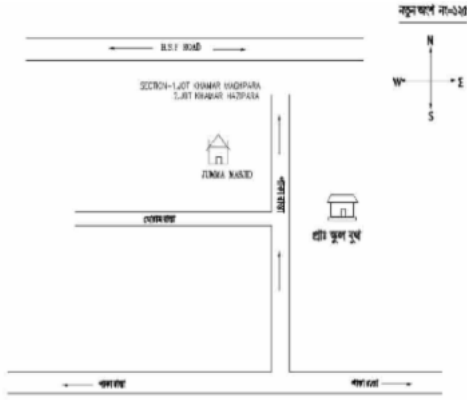

Nazri Naksha