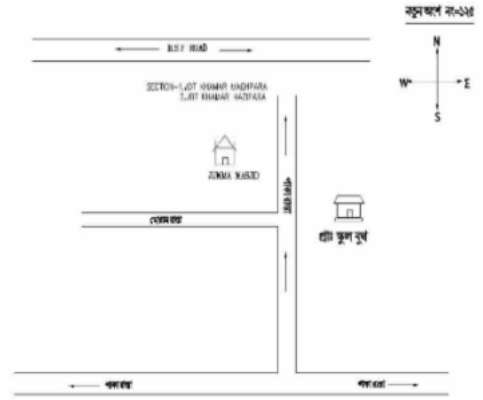

নির্বাচক নিবন্ধন আধিকারিকের স্বাক্ষর

Nazri Naksha

Google Map View

Polling Station Building Front View

Polling Station Front View

Cad View

Key MAP View

1 নাম : নেকবর আলি পিতার নাম : আনেশ সেখ বাড়ির নং : n0021 বয়স : 50 লিঙ্গ : পুরুষ ফটো উপলব্ধ	WB/09/055/336769	2 নাম : মোসাঃ শেফালি বিবি স্বামীর নাম : আব্দুল হাকিম বাড়ির নং : n0058 বয়স : 55 লিঙ্গ : মহিলা ফটো উপলব্ধ	HVH2687259	3 নাম : আবেদা খাতুন পিতার নাম : শামসুদ্দিন সেখ বাড়ির নং : n0038 বয়স : 61 লিঙ্গ : মহিলা ফটো উপলব্ধ	WB/09/055/336646
4 নাম : সাজেদা বিবি স্বামীর নাম : আব্দুল হাকিম বাড়ির নং : n0038 বয়স : 46 লিঙ্গ : মহিলা ফটো উপলব্ধ	HVH2138303	5 নাম : সাদেকুল ইসলাম পিতার নাম : আব্দুল বাসির বাড়ির নং : n0040 বয়স : 51 লিঙ্গ : পুরুষ ফটো উপলব্ধ	WSC2120046	6 নাম : এরফান আলি পিতার নাম : রুমজান আলি বাড়ির নং : n0094 বয়স : 70 লিঙ্গ : পুরুষ ফটো উপলব্ধ	HVH2131316
7 নাম : মোসুমী খাতুন স্বামীর নাম : মোস্তাফিজ বাড়ির নং : এন0058 বয়স : 32 লিঙ্গ : মহিলা ফটো উপলব্ধ	WSC1891050	8 নাম : মোঃ ইব্রাহিম হোসেন পিতার নাম : আব্দুল হাকিম বাড়ির নং : এন0056 বয়স : 28 লিঙ্গ : পুরুষ ফটো উপলব্ধ	WSC1797612	9 নাম : রকিয়া স্বামীর নাম : মোঃ সাদাম হোসেন বাড়ির নং : এন0056 বয়স : 28 লিঙ্গ : মহিলা ফটো উপলব্ধ	WSC1797604
10 নাম : রুমালি বিবি স্বামীর নাম : মোঃ সেতাবুদ্দিন বাড়ির নং : এন0058 বয়স : 28 লিঙ্গ : মহিলা ফটো উপলব্ধ	WSC1905520	11 নাম : রবিউল সেখ পিতার নাম : আব্দুল রহমান সেখ বাড়ির নং : এন0065 বয়স : 32 লিঙ্গ : পুরুষ ফটো উপলব্ধ	WSC1905215	12 নাম : রুবিনা বিবি স্বামীর নাম : রবান আলি বাড়ির নং : এন0176 বয়স : 31 লিঙ্গ : মহিলা ফটো উপলব্ধ	WSC1886522
13 নাম : আমিনুল সেখ পিতার নাম : সায়েদ আলি বাড়ির নং : এন0025 বয়স : 35 লিঙ্গ : পুরুষ ফটো উপলব্ধ	WSC1427137	14 নাম : সফিকুল ইসলাম পিতার নাম : মুফক্করু রহমান বাড়ির নং : এন0047 বয়স : 25 লিঙ্গ : পুরুষ ফটো উপলব্ধ	WSC1780832	15 নাম : আবু তালেব পিতার নাম : হাজেকুল আলি বাড়ির নং : এন0044 বয়স : 27 লিঙ্গ : পুরুষ ফটো উপলব্ধ	WSC1780618
16 নাম : সাহিনুর বিবি স্বামীর নাম : আবদুল হামেদ বাড়ির নং : n0038 বয়স : 44 লিঙ্গ : মহিলা ফটো উপলব্ধ	HVH2320216	17 নাম : হাসনারা বিবি স্বামীর নাম : গোলাম মোস্তফা বাড়ির নং : n0050 বয়স : 65 লিঙ্গ : মহিলা ফটো উপলব্ধ	WSC2182988	18 নাম : রব্বান পিতার নাম : ফরজান আলি বাড়ির নং : n0056 বয়স : 37 লিঙ্গ : পুরুষ ফটো উপলব্ধ	HVH2687317
19 নাম : টুম্পা খাতুন স্বামীর নাম : কালু সেখ বাড়ির নং : N0056 বয়স : 25 লিঙ্গ : মহিলা ফটো উপলব্ধ	WSC2217867	20 নাম : মোঃ ইজাজ আহমেদ পিতার নাম : আব্দুল হাকিম বাড়ির নং : N0056 বয়স : 25 লিঙ্গ : পুরুষ ফটো উপলব্ধ	WSC2217495	21 নাম : ইসমাইল সেখ পিতার নাম : সফিকুল ইসলাম বাড়ির নং : N0025 বয়স : 24 লিঙ্গ : পুরুষ ফটো উপলব্ধ	WSC2217362
22 নাম : নুরজাহান খাতুন স্বামীর নাম : রাকিব বাড়ির নং : N0056 বয়স : 29 লিঙ্গ : মহিলা ফটো উপলব্ধ	WSC2217958	23 নাম : কুলসুম খাতুন পিতার নাম : আব্দুল মাজেদ বাড়ির নং : N0038 বয়স : 24 লিঙ্গ : মহিলা ফটো উপলব্ধ	WSC2217412	24 নাম : রাক্বান আলি পিতার নাম : এরফান আলি বাড়ির নং : N0094 বয়স : 35 লিঙ্গ : পুরুষ ফটো উপলব্ধ	WSC1426360
25 নাম : তৈবন খাতুন স্বামীর নাম : মজেদ বাড়ির নং : N0038 বয়স : 45 লিঙ্গ : মহিলা ফটো উপলব্ধ	WSC2217347	26 নাম : আব্দুল জাকির পিতার নাম : আব্দুল সাত্তার বাড়ির নং : n0069 বয়স : 29 লিঙ্গ : পুরুষ ফটো উপলব্ধ	WSC1525138	27 নাম : মোঃ ইসমাইল হুসেইন পিতার নাম : মোঃ জহাঙ্গ আলি বাড়ির নং : এন0044 বয়স : 37 লিঙ্গ : পুরুষ ফটো উপলব্ধ	HVH2687291
28 নাম : সাফিনা বিবি স্বামীর নাম : আব্দুল রাকিব বাড়ির নং : n0049 বয়স : 41 লিঙ্গ : মহিলা ফটো উপলব্ধ	WSC1012111	29 নাম : সরিফুল হক পিতার নাম : আব্দুল বাসির বাড়ির নং : n0040 বয়স : 44 লিঙ্গ : পুরুষ ফটো উপলব্ধ	HVH2138311	30 নাম : আকবর আলি পিতার নাম : এরফান আলি বাড়ির নং : 01 বয়স : 42 লিঙ্গ : পুরুষ ফটো উপলব্ধ	HVH2320927