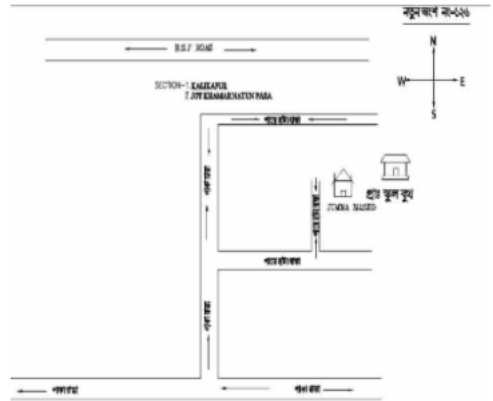

নির্বাচক নিবন্ধন আধিকারিকের স্বাক্ষর

Nazri Naksha

Google Map View

Polling Station Building Front View

Polling Station Front View

Cad View

Key MAP View

1 নাম : সামিমা খাতুন স্বামীর নাম : মোঃ হুমায়ন কবির বাড়ির নং : n0063 বয়স : 29 লিঙ্গ : মহিলা	WSC1619444 ফটো উপলব্ধ	2 নাম : বারিক সেখ পিতার নাম : নুরমহম্মদ বাড়ির নং : n0067 বয়স : 66 লিঙ্গ : পুরুষ	WSC2145761 ফটো উপলব্ধ	3 নাম : মোঃ আব্দুল লাহিদা কাফি পিতার নাম : মোঃ অয়জুদ্দিন বাড়ির নং : n0076 বয়স : 53 লিঙ্গ : পুরুষ	WSC1935782 ফটো উপলব্ধ
4 নাম : অহিদা খাতুন স্বামীর নাম : মোঃ আব্দুল লাহিদা কাফি বাড়ির নং : n0076 বয়স : 52 লিঙ্গ : মহিলা	WSC1933464 ফটো উপলব্ধ	5 নাম : মোঃ মোহাইমেন হোসেন পিতার নাম : মোঃ আব্দুল লাহিদা কাফি বাড়ির নং : n0076 বয়স : 31 লিঙ্গ : পুরুষ	WSC1298843 ফটো উপলব্ধ	6 নাম : মোসাঃ সায়েরা বেগম স্বামীর নাম : মোঃ আব্দুল অহাব বাড়ির নং : n0076 বয়স : 55 লিঙ্গ : মহিলা	WSC2145647 ফটো উপলব্ধ
7 নাম : মোঃ অহেদুর রহমান পিতার নাম : মোঃ অয়জুদ্দিন বাড়ির নং : n0076 বয়স : 40 লিঙ্গ : পুরুষ	HVH2324432 ফটো উপলব্ধ	8 নাম : মোঃ হাদিউর রহমান পিতার নাম : মোঃ আব্দুল অহাব বাড়ির নং : n0076 বয়স : 37 লিঙ্গ : পুরুষ	HVH2688497 ফটো উপলব্ধ	9 নাম : সবনম মুস্তাফিজ পিতার নাম : মোঃ জামাল উদ্দিন বাড়ির নং : এন0087 বয়স : 37 লিঙ্গ : মহিলা	HVH2767002 ফটো উপলব্ধ
10 নাম : বুলবুলি বিবি স্বামীর নাম : মোঃ জাহেদুল ইসলাম বাড়ির নং : n0090 বয়স : 36 লিঙ্গ : মহিলা	WSC1427319 ফটো উপলব্ধ	11 নাম : মিলি খাতুন পিতার নাম : ফাজলে রাব্বি বাড়ির নং : n0101 বয়স : 42 লিঙ্গ : মহিলা	HVH2142453 ফটো উপলব্ধ	12 নাম : মুসলেমা খাতুন পিতার নাম : বাসেদ আলি বাড়ির নং : n0102 বয়স : 43 লিঙ্গ : মহিলা	HVH2142479 ফটো উপলব্ধ
13 নাম : ফাজিলাতুননেছা পিতার নাম : মোঃ ফাজলে রাব্বি বাড়ির নং : n0103 বয়স : 41 লিঙ্গ : মহিলা	HVH2142446 ফটো উপলব্ধ	14 নাম : জাহির আব্বাস পিতার নাম : নুহান আলি বাড়ির নং : n0106 বয়স : 44 লিঙ্গ : পুরুষ	HVH2142420 ফটো উপলব্ধ	15 নাম : মোঃ হাসিরুল রহমান পিতার নাম : মোঃ সমসের আলি বাড়ির নং : n0076 বয়স : 31 লিঙ্গ : পুরুষ	WSC1299130 ফটো উপলব্ধ
16 নাম : মোঃ নাসিরুল ইসলাম পিতার নাম : মোঃ আব্দুল অহাব বাড়ির নং : n0076 বয়স : 29 লিঙ্গ : পুরুষ	WSC1528090 ফটো উপলব্ধ	17 নাম : মেহেরুল্লাহা খাতুন স্বামীর নাম : আব্দুল হাই বাড়ির নং : n0112 বয়স : 48 লিঙ্গ : মহিলা	HVH2142313 ফটো উপলব্ধ	18 নাম : মোঃ আরিফ হোসেন পিতার নাম : মোঃ সমসের আলি বাড়ির নং : n0063 বয়স : 31 লিঙ্গ : পুরুষ	WSC1427590 ফটো উপলব্ধ
19 নাম : বেবি বিবি স্বামীর নাম : মোঃ কত আলি বাড়ির নং : n0098 বয়স : 49 লিঙ্গ : মহিলা	HVH2142537 ফটো উপলব্ধ	20 নাম : বেদুর বেওয়া স্বামীর নাম : লোকমান বাড়ির নং : n0085 বয়স : 79 লিঙ্গ : মহিলা	WB/09/055/351085 ফটো উপলব্ধ	21 নাম : এসরাইল বিশ্বাস পিতার নাম : লোকমান বিশ্বাস বাড়ির নং : এন0085 বয়স : 55 লিঙ্গ : পুরুষ	WSC1427632 ফটো উপলব্ধ
22 নাম : পারভেজ বিশ্বাস পিতার নাম : লোকমান বিশ্বাস বাড়ির নং : এন0085 বয়স : 49 লিঙ্গ : পুরুষ	WSC2814317 ফটো উপলব্ধ	23 নাম : রোজিনা বিবি স্বামীর নাম : পারভেজ বিশ্বাস বাড়ির নং : এন0085 বয়স : 39 লিঙ্গ : মহিলা	HVH2508885 ফটো উপলব্ধ	24 নাম : নাজিমা বিবি স্বামীর নাম : ওবাইদুর বিশ্বাস বাড়ির নং : n0110 বয়স : 44 লিঙ্গ : মহিলা	HVH2142362 ফটো উপলব্ধ
25 নাম : লালবানু বিবি স্বামীর নাম : আজাদ সেখ বাড়ির নং : n0035 বয়স : 61 লিঙ্গ : মহিলা	WB/09/055/351009 ফটো উপলব্ধ	26 নাম : মতিবুর সেখ পিতার নাম : এনতাজ সেখ বাড়ির নং : n0025 বয়স : 66 লিঙ্গ : পুরুষ	WB/09/055/351356 ফটো উপলব্ধ	27 নাম : নাজেরা বিবি স্বামীর নাম : মতিবুর সেখ বাড়ির নং : n0025 বয়স : 56 লিঙ্গ : মহিলা	WB/09/055/351357 ফটো উপলব্ধ
28 নাম : সামসুল সেখ পিতার নাম : মোস্তফা সেখ বাড়ির নং : n0025 বয়স : 36 লিঙ্গ : পুরুষ	WSC1012590 ফটো উপলব্ধ	29 নাম : বুলন বিবি স্বামীর নাম : জাহাঙ্গীর সেখ বাড়ির নং : n0051 বয়স : 55 লিঙ্গ : মহিলা	WB/09/055/351179 ফটো উপলব্ধ	30 নাম : জাহীর সেখ পিতার নাম : আম্বেস সেখ বাড়ির নং : n0051 বয়স : 55 লিঙ্গ : পুরুষ	WB/09/055/351180 ফটো উপলব্ধ