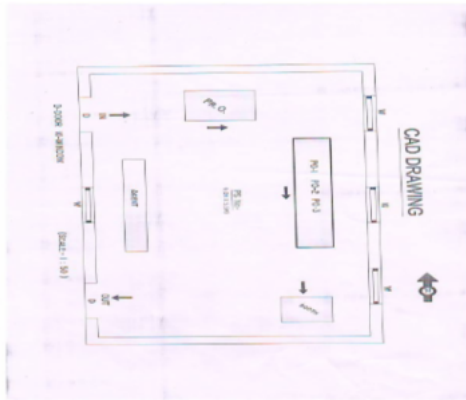

নির্বাচক নিবন্ধন আধিকারিকের স্বাক্ষর

Nazri Naksha

Google Map View

Polling Station Building Front View

Polling Station Front View

Cad View

Key MAP View

1 নাম : সামিমা খাতুন স্বামীর নাম : মোঃ হুমায়ন কবির বাড়ির নং : n0063 বয়স : 29 লিঙ্গ : মহিলা	WSC1619444 ফটো উপলব্ধ	2 নাম : বারিক সেখ পিতার নাম : নুরমহম্মদ বাড়ির নং : n0067 বয়স : 66 লিঙ্গ : পুরুষ	WSC2145761 ফটো উপলব্ধ	3 নাম : মোঃ আব্দুল লাহিদা কাফি পিতার নাম : মোঃ অয়জুদ্দিন বাড়ির নং : n0076 বয়স : 53 লিঙ্গ : পুরুষ	WSC1935782 ফটো উপলব্ধ
4 নাম : অহিদা খাতুন স্বামীর নাম : মোঃ আব্দুল লাহিদা কাফি বাড়ির নং : n0076 বয়স : 52 লিঙ্গ : মহিলা	WSC1933464 ফটো উপলব্ধ	5 নাম : মোঃ মোহাইমেন হোসেন পিতার নাম : মোঃ আব্দুল লাহিদা কাফি বাড়ির নং : n0076 বয়স : 31 লিঙ্গ : পুরুষ	WSC1298843 ফটো উপলব্ধ	6 নাম : মোসাঃ সায়েরা বেগম স্বামীর নাম : মোঃ আব্দুল অহাব বাড়ির নং : n0076 বয়স : 55 লিঙ্গ : মহিলা	WSC2145647 ফটো উপলব্ধ
7 নাম : মোঃ অহেদুর রহমান পিতার নাম : মোঃ অয়জুদ্দিন বাড়ির নং : n0076 বয়স : 40 লিঙ্গ : পুরুষ	HVH2324432 ফটো উপলব্ধ	8 নাম : মোঃ হাদিউর রহমান পিতার নাম : মোঃ আব্দুল অহাব বাড়ির নং : n0076 বয়স : 37 লিঙ্গ : পুরুষ	HVH2688497 ফটো উপলব্ধ	9 নাম : সবনম মুস্তাফিজ পিতার নাম : মোঃ জামাল উদ্দিন বাড়ির নং : এন0087 বয়স : 37 লিঙ্গ : মহিলা	HVH2767002 ফটো উপলব্ধ
10 নাম : বুলবুলি বিবি স্বামীর নাম : মোঃ জাহেদুল ইসলাম বাড়ির নং : n0090 বয়স : 36 লিঙ্গ : মহিলা	WSC1427319 ফটো উপলব্ধ	11 নাম : মিলি খাতুন পিতার নাম : ফাজলে রাব্বি বাড়ির নং : n0101 বয়স : 42 লিঙ্গ : মহিলা	HVH2142453 ফটো উপলব্ধ	12 নাম : মুসলেমা খাতুন পিতার নাম : বাসেদ আলি বাড়ির নং : n0102 বয়স : 43 লিঙ্গ : মহিলা	HVH2142479 ফটো উপলব্ধ
13 নাম : ফাজিলাতুননেছা পিতার নাম : মোঃ ফাজলে রাব্বি বাড়ির নং : n0103 বয়স : 41 লিঙ্গ : মহিলা	HVH2142446 ফটো উপলব্ধ	14 নাম : জাহির আব্বাস পিতার নাম : নুহান আলি বাড়ির নং : n0106 বয়স : 44 লিঙ্গ : পুরুষ	HVH2142420 ফটো উপলব্ধ	15 নাম : মোঃ হাসিরুল রহমান পিতার নাম : মোঃ সমসের আলি বাড়ির নং : n0076 বয়স : 31 লিঙ্গ : পুরুষ	WSC1299130 ফটো উপলব্ধ
16 নাম : মোঃ নাসিরুল ইসলাম পিতার নাম : মোঃ আব্দুল অহাব বাড়ির নং : n0076 বয়স : 29 লিঙ্গ : পুরুষ	WSC1528090 ফটো উপলব্ধ	17 নাম : মেহেরুল্লাহা খাতুন স্বামীর নাম : আব্দুল হাই বাড়ির নং : n0112 বয়স : 48 লিঙ্গ : মহিলা	HVH2142313 ফটো উপলব্ধ	18 নাম : মোঃ আরিফ হোসেন পিতার নাম : মোঃ সমসের আলি বাড়ির নং : n0063 বয়স : 31 লিঙ্গ : পুরুষ	WSC1427590 ফটো উপলব্ধ
19 নাম : বেবি বিবি স্বামীর নাম : মোঃ কত আলি বাড়ির নং : n0098 বয়স : 49 লিঙ্গ : মহিলা	HVH2142537 ফটো উপলব্ধ	20 নাম : বেদুর বেওয়া স্বামীর নাম : লোকমান বাড়ির নং : n0085 বয়স : 79 লিঙ্গ : মহিলা	WB/09/055/351085 ফটো উপলব্ধ	21 নাম : এসরাইল বিশ্বাস পিতার নাম : লোকমান বিশ্বাস বাড়ির নং : এন0085 বয়স : 55 লিঙ্গ : পুরুষ	WSC1427632 ফটো উপলব্ধ
22 নাম : পারভেজ বিশ্বাস পিতার নাম : লোকমান বিশ্বাস বাড়ির নং : এন0085 বয়স : 49 লিঙ্গ : পুরুষ	WSC2814317 ফটো উপলব্ধ	23 নাম : রোজিনা বিবি স্বামীর নাম : পারভেজ বিশ্বাস বাড়ির নং : এন0085 বয়স : 39 লিঙ্গ : মহিলা	HVH2508885 ফটো উপলব্ধ	24 নাম : নাজিমা বিবি স্বামীর নাম : ওবাইদুর বিশ্বাস বাড়ির নং : n0110 বয়স : 44 লিঙ্গ : মহিলা	HVH2142362 ফটো উপলব্ধ
25 নাম : লালবানু বিবি স্বামীর নাম : আজাদ সেখ বাড়ির নং : n0035 বয়স : 61 লিঙ্গ : মহিলা	WB/09/055/351009 ফটো উপলব্ধ	26 নাম : মতিবুর সেখ পিতার নাম : এনতাজ সেখ বাড়ির নং : n0025 বয়স : 66 লিঙ্গ : পুরুষ	WB/09/055/351356 ফটো উপলব্ধ	27 নাম : নাজেরা বিবি স্বামীর নাম : মতিবুর সেখ বাড়ির নং : n0025 বয়স : 56 লিঙ্গ : মহিলা	WB/09/055/351357 ফটো উপলব্ধ
28 নাম : সামসুল সেখ পিতার নাম : মোস্তফা সেখ বাড়ির নং : n0025 বয়স : 36 লিঙ্গ : পুরুষ	WSC1012590 ফটো উপলব্ধ	29 নাম : বুলন বিবি স্বামীর নাম : জাহাঙ্গীর সেখ বাড়ির নং : n0051 বয়স : 55 লিঙ্গ : মহিলা	WB/09/055/351179 ফটো উপলব্ধ	30 নাম : জাহীর সেখ পিতার নাম : আম্বেস সেখ বাড়ির নং : n0051 বয়স : 55 লিঙ্গ : পুরুষ	WB/09/055/351180 ফটো উপলব্ধ