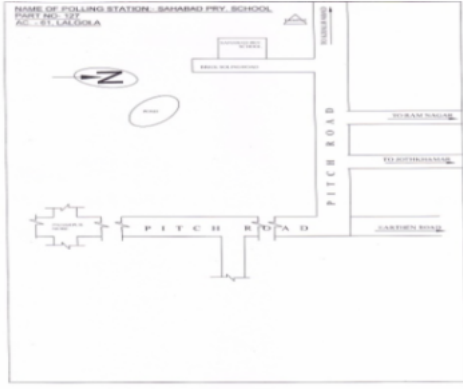

Nazri Naksha