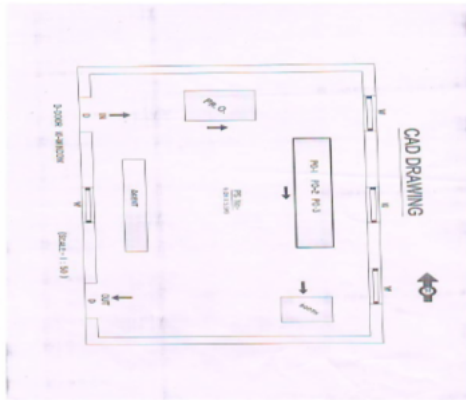

নির্বাচক নিবন্ধন আধিকারিকের স্বাক্ষর

Nazri Naksha

Google Map View

Polling Station Building Front View

Polling Station Front View

Cad View

Key MAP View

1 নাম : জামিরুল হক পিতার নাম : এসমাইল হক বাড়ির নং : n0054 বয়স : 32 লিঙ্গ : পুরুষ	WSC1299791 ফটো উপলব্ধ	2 নাম : মোঃ তোউলিক জামাল পিতার নাম : আবুল কালাম আজাদ বাড়ির নং : n0012 বয়স : 32 লিঙ্গ : পুরুষ	WSC1197821 ফটো উপলব্ধ	3 নাম : আব্দুর রাব্বি পিতার নাম : চাঁদ মহাম্মদ বাড়ির নং : n0022 বয়স : 63 লিঙ্গ : পুরুষ	WB/09/055/348193 ফটো উপলব্ধ
4 নাম : মোঃ সাহাবুর রহমান পিতার নাম : মোঃ রিয়াজুদ্দিন সেখ বাড়ির নং : n0056 বয়স : 47 লিঙ্গ : পুরুষ	WSC0479675 ফটো উপলব্ধ	5 নাম : নজরুল ইসলাম পিতার নাম : মোঃ রিয়াজুদ্দিন বিশ্বাস বাড়ির নং : n0066 বয়স : 77 লিঙ্গ : পুরুষ	WB/09/055/348119 ফটো উপলব্ধ	6 নাম : খাদিজা বিবি স্বামীর নাম : নজরুল ইসলাম বাড়ির নং : n0066 বয়স : 65 লিঙ্গ : মহিলা	WSC2047629 ফটো উপলব্ধ
7 নাম : মোঃ আব্দুস সাত্তার পিতার নাম : মোঃ নজরুল ইসলাম বাড়ির নং : n0066 বয়স : 46 লিঙ্গ : পুরুষ	HVH2140846 ফটো উপলব্ধ	8 নাম : আব্দুল কালাম পিতার নাম : নজরুল ইসলাম বাড়ির নং : n0066 বয়স : 36 লিঙ্গ : পুরুষ	WSC0924761 ফটো উপলব্ধ	9 নাম : খালেদা পারভীন পিতার নাম : নজরুল ইসলাম বাড়ির নং : n0059 বয়স : 30 লিঙ্গ : মহিলা	WSC1528595 ফটো উপলব্ধ
10 নাম : মিলি বিবি স্বামীর নাম : ফারুক সেখ বাড়ির নং : n0109 বয়স : 40 লিঙ্গ : মহিলা	WSC1013671 ফটো উপলব্ধ	11 নাম : পিয়ারুল সেখ পিতার নাম : এজাবুল হক বাড়ির নং : n0114 বয়স : 42 লিঙ্গ : পুরুষ	HVH2323731 ফটো উপলব্ধ	12 নাম : ফিরোজা খাতুন বিবি স্বামীর নাম : আলমগীর সেখ বাড়ির নং : n0115 বয়স : 34 লিঙ্গ : মহিলা	WSC1300227 ফটো উপলব্ধ
13 নাম : গুলজার নবাব পিতার নাম : আব্দুর রাসেদ বাড়ির নং : n0120 বয়স : 36 লিঙ্গ : পুরুষ	WSC0924654 ফটো উপলব্ধ	14 নাম : রুনি বিবি স্বামীর নাম : আব্দুল মোমেন বাড়ির নং : n0122 বয়স : 50 লিঙ্গ : মহিলা	WSC1076322 ফটো উপলব্ধ	15 নাম : আমিনা বিবি স্বামীর নাম : সাজাহান আলি বাড়ির নং : n0129 বয়স : 56 লিঙ্গ : মহিলা	WSC2134096 ফটো উপলব্ধ
16 নাম : টুকটুকি বিবি স্বামীর নাম : বাবলু সেখ বাড়ির নং : এন0190 বয়স : 37 লিঙ্গ : মহিলা	WSC1197714 ফটো উপলব্ধ	17 নাম : ফারুক সেখ পিতার নাম : আব্দুল রোফ বাড়ির নং : n0109 বয়স : 42 লিঙ্গ : পুরুষ	HVH2141513 ফটো উপলব্ধ	18 নাম : সাদেকুল ইসলাম পিতার নাম : আব্দুর রাজ্জাক বাড়ির নং : n0068 বয়স : 39 লিঙ্গ : পুরুষ	WSC0478123 ফটো উপলব্ধ
19 নাম : খাদিজা বিবি স্বামীর নাম : রাজ্জাক সেখ বাড়ির নং : n0068 বয়স : 59 লিঙ্গ : মহিলা	WB/09/055/348423 ফটো উপলব্ধ	20 নাম : নাজেরা বিবি স্বামীর নাম : সামমহাম্মদ বাড়ির নং : n0075 বয়স : 51 লিঙ্গ : মহিলা	WSC2800381 ফটো উপলব্ধ	21 নাম : রফিকুল আলম পিতার নাম : আফান আলি বাড়ির নং : n0084 বয়স : 61 লিঙ্গ : পুরুষ	WB/09/055/348110 ফটো উপলব্ধ
22 নাম : সাদেনুর বিবি স্বামীর নাম : রফিকুল আলম বাড়ির নং : n0084 বয়স : 59 লিঙ্গ : মহিলা	WB/09/055/348111 ফটো উপলব্ধ	23 নাম : নাজিবুর রহমান পিতার নাম : রফিকুল আলম বাড়ির নং : n0084 বয়স : 36 লিঙ্গ : পুরুষ	WSC1013218 ফটো উপলব্ধ	24 নাম : মোঃ সিরাজুল ইসলাম পিতার নাম : মোঃ রিয়াজুদ্দিন বিশ্বাস বাড়ির নং : n0066 বয়স : 54 লিঙ্গ : পুরুষ	WSC1916436 ফটো উপলব্ধ
25 নাম : নাদিমা লিজা বিশ্বাস পিতার নাম : মহাঃ আব্দুর রশিদ বিশ্বাস বাড়ির নং : n0066 বয়স : 29 লিঙ্গ : মহিলা	WSC1528694 ফটো উপলব্ধ	26 নাম : নার্গিস বেগম স্বামীর নাম : মহম্মদ লিয়াকত আলি বাড়ির নং : n0077 বয়স : 54 লিঙ্গ : মহিলা	WSC2140184 ফটো উপলব্ধ	27 নাম : সাহেব আলি পিতার নাম : মোঃ বদর আলি বাড়ির নং : n0080 বয়স : 33 লিঙ্গ : পুরুষ	WSC1300078 ফটো উপলব্ধ
28 নাম : ফরিদা বিবি স্বামীর নাম : হাজেরুল রহমান বাড়ির নং : n0125 বয়স : 43 লিঙ্গ : মহিলা	HVH2129716 ফটো উপলব্ধ	29 নাম : মোসাঃ মনিহারী খাতুন পিতার নাম : মোঃ নজরুল সেখ বাড়ির নং : n0286 বয়স : 35 লিঙ্গ : মহিলা	WSC1186790 ফটো উপলব্ধ	30 নাম : আজোফা বিবি স্বামীর নাম : হাবিবুর রহমান বাড়ির নং : n0046 বয়স : 61 লিঙ্গ : মহিলা	WB/09/055/348179 ফটো উপলব্ধ