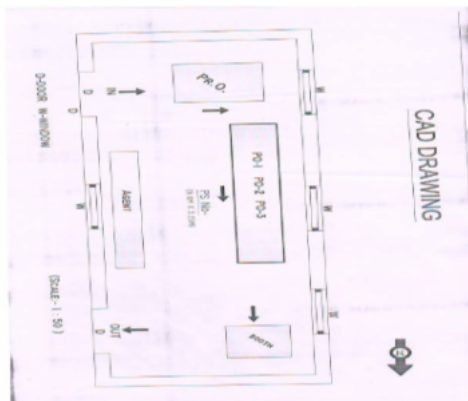

নির্বাচক নিবন্ধন আধিকারিকের স্বাক্ষর

Nazri Naksha

Google Map View

Polling Station Building Front View

Polling Station Front View

Cad View

Key MAP View

1 নাম : বদর সেখ পিতার নাম: খাবিরুদ্দিন সেখ বাড়ির নং : n0038 বয়স : 56 লিঙ্গ : পুরুষ	HVH2619336 ফটো উপলব্ধ	2 নাম : নওসাদ সেখ পিতার নাম: খাবিরুদ্দিন সেখ বাড়ির নং : n0038 বয়স : 44 লিঙ্গ : পুরুষ	HVH2486009 ফটো উপলব্ধ	3 নাম : ফটিক সেখ পিতার নাম: খাবিরুদ্দিন সেখ বাড়ির নং : n0038 বয়স : 38 লিঙ্গ : পুরুষ	HVH2676096 ফটো উপলব্ধ
4 নাম : সুমিয়ারা বিবি স্বামীর নাম: ফটিক সেখ বাড়ির নং : n0038 বয়স : 30 লিঙ্গ : মহিলা	WSC1371749 ফটো উপলব্ধ	5 নাম : লালবোর সেখ পিতার নাম: খাবিরুদ্দিন সেখ বাড়ির নং : n0038 বয়স : 54 লিঙ্গ : পুরুষ	WSC2098051 ফটো উপলব্ধ	6 নাম : মানুয়ারা বিবি স্বামীর নাম: বদর সেখ বাড়ির নং : n0038 বয়স : 50 লিঙ্গ : মহিলা	WSC2099844 ফটো উপলব্ধ
7 নাম : মরিয়ম বিবি স্বামীর নাম: লালবোর সেখ বাড়ির নং : n0038 বয়স : 46 লিঙ্গ : মহিলা	HVH2286557 ফটো উপলব্ধ	8 নাম : সুখজান বেওয়া পিতার নাম: জাব্বার আলী বাড়ির নং : n0040 বয়স : 63 লিঙ্গ : মহিলা	WB/09/055/147049 ফটো উপলব্ধ	9 নাম : আজাহার সেখ পিতার নাম: জাব্বার সেখ বাড়ির নং : n0040 বয়স : 56 লিঙ্গ : পুরুষ	WSC1980150 ফটো উপলব্ধ
10 নাম : আশেরা স্বামীর নাম: আজাহার সেখ বাড়ির নং : n0040 বয়স : 51 লিঙ্গ : মহিলা	WSC1981703 ফটো উপলব্ধ	11 নাম : সাহেব সেখ পিতার নাম: আজাহার সেখ বাড়ির নং : n0040 বয়স : 30 লিঙ্গ : পুরুষ	WSC1371665 ফটো উপলব্ধ	12 নাম : বুলি খাতুন মায়ের নাম: শুকজান বেওয়া বাড়ির নং : n0040 বয়স : 41 লিঙ্গ : মহিলা	HVH2286300 ফটো উপলব্ধ
13 নাম : রুমেল্লা বিবি স্বামীর নাম: ফজল সেখ বাড়ির নং : n0053 বয়স : 66 লিঙ্গ : মহিলা	WB/09/055/144132 ফটো উপলব্ধ	14 নাম : ফাজুরুদ্দিন সেখ পিতার নাম: মুক্তার সেখ বাড়ির নং : n0031 বয়স : 60 লিঙ্গ : পুরুষ	WSC1966381 ফটো উপলব্ধ	15 নাম : অহিদা বিবি স্বামীর নাম: দেবসেখ সেখ বাড়ির নং : n0042 বয়স : 44 লিঙ্গ : মহিলা	HVH2286508 ফটো উপলব্ধ
16 নাম : সোনাভান বেওয়া স্বামীর নাম: চাঁদ মিস্ত্রী বাড়ির নং : n0004 বয়স : 75 লিঙ্গ : মহিলা	WB/09/055/147054 ফটো উপলব্ধ	17 নাম : ফটিক সেখ পিতার নাম: চাঁদ সেখ বাড়ির নং : n0004 বয়স : 51 লিঙ্গ : পুরুষ	WB/09/055/147055 ফটো উপলব্ধ	18 নাম : মুসলেমা বিবি স্বামীর নাম: মুজাম সেখ বাড়ির নং : n0004 বয়স : 47 লিঙ্গ : মহিলা	WSC0951673 ফটো উপলব্ধ
19 নাম : মিনারুল সেখ মায়ের নাম: সোনাভান বেওয়া বাড়ির নং : n0004 বয়স : 38 লিঙ্গ : পুরুষ	HVH2676070 ফটো উপলব্ধ	20 নাম : মোঃ সামিম সেখ মায়ের নাম: সোনাভান বেওয়া বাড়ির নং : n0004 বয়স : 29 লিঙ্গ : পুরুষ	WSC1084219 ফটো উপলব্ধ	21 নাম : সারিফা বিবি স্বামীর নাম: মোঃ মিনারুল বাড়ির নং : n0004 বয়স : 31 লিঙ্গ : মহিলা	WSC1371798 ফটো উপলব্ধ
22 নাম : গাজলু সেখ পিতার নাম: কায়স আলি বাড়ির নং : n0005 বয়স : 65 লিঙ্গ : পুরুষ	WSC2011807 ফটো উপলব্ধ	23 নাম : রিজিয়া বিবি স্বামীর নাম: গাজলু সেখ বাড়ির নং : n0005 বয়স : 59 লিঙ্গ : মহিলা	WSC2012904 ফটো উপলব্ধ	24 নাম : সাইদুর সেখ পিতার নাম: গাজলু সেখ বাড়ির নং : n0005 বয়স : 35 লিঙ্গ : পুরুষ	WSC1168236 ফটো উপলব্ধ
25 নাম : মোঃ মহিদুল ইসলাম পিতার নাম: গাজলু সেখ বাড়ির নং : n0005 বয়স : 37 লিঙ্গ : পুরুষ	HVH2676153 ফটো উপলব্ধ	26 নাম : জোসনারা বিবি স্বামীর নাম: মোঃ মহিদুল ইসলাম বাড়ির নং : n0005 বয়স : 39 লিঙ্গ : মহিলা	WSC0044313 ফটো উপলব্ধ	27 নাম : রেনা বিবি স্বামীর নাম: করিম সেখ বাড়ির নং : n0051 বয়স : 63 লিঙ্গ : মহিলা	WSC2020733 ফটো উপলব্ধ
28 নাম : আমেনা বিবি স্বামীর নাম: এসরাইল সেখ বাড়ির নং : n0058 বয়স : 80 লিঙ্গ : মহিলা	WSC1996438 ফটো উপলব্ধ	29 নাম : তর্জেরা বিবি স্বামীর নাম: মোস্তাফা সেখ বাড়ির নং : n0060 বয়স : 66 লিঙ্গ : মহিলা	WB/09/055/153171 ফটো উপলব্ধ	30 নাম : রেহেনা বিবি স্বামীর নাম: সাইবুর সেখ বাড়ির নং : n0061 বয়স : 45 লিঙ্গ : মহিলা	WSC1168285 ফটো উপলব্ধ