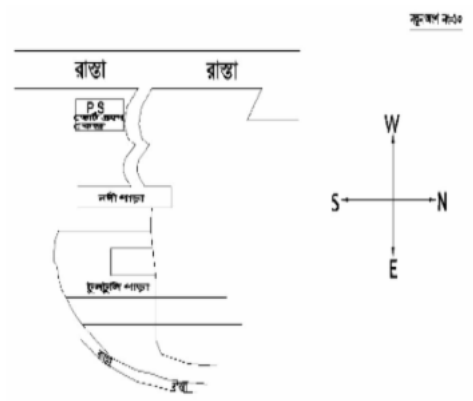

নির্বাচক নিবন্ধন আধিকারিকের স্বাক্ষর

Nazri Naksha

Google Map View

Polling Station Building Front View

Polling Station Front View

Cad View

Key MAP View

1 নাম : বদর সেখ পিতার নাম: খাবিরুদ্দিন সেখ বাড়ির নং : n0038 বয়স : 56 লিঙ্গ : পুরুষ	HVH2619336 ফটো উপলব্ধ	2 নাম : নওসাদ সেখ পিতার নাম: খাবিরুদ্দিন সেখ বাড়ির নং : n0038 বয়স : 44 লিঙ্গ : পুরুষ	HVH2486009 ফটো উপলব্ধ	3 নাম : ফটিক সেখ পিতার নাম: খাবিরুদ্দিন সেখ বাড়ির নং : n0038 বয়স : 38 লিঙ্গ : পুরুষ	HVH2676096 ফটো উপলব্ধ
4 নাম : সুমিয়ারা বিবি স্বামীর নাম: ফটিক সেখ বাড়ির নং : n0038 বয়স : 30 লিঙ্গ : মহিলা	WSC1371749 ফটো উপলব্ধ	5 নাম : লালবোর সেখ পিতার নাম: খাবিরুদ্দিন সেখ বাড়ির নং : n0038 বয়স : 54 লিঙ্গ : পুরুষ	WSC2098051 ফটো উপলব্ধ	6 নাম : মানুয়ারা বিবি স্বামীর নাম: বদর সেখ বাড়ির নং : n0038 বয়স : 50 লিঙ্গ : মহিলা	WSC2099844 ফটো উপলব্ধ
7 নাম : মরিয়ম বিবি স্বামীর নাম: লালবোর সেখ বাড়ির নং : n0038 বয়স : 46 লিঙ্গ : মহিলা	HVH2286557 ফটো উপলব্ধ	8 নাম : সুখজান বেওয়া পিতার নাম: জাব্বার আলী বাড়ির নং : n0040 বয়স : 63 লিঙ্গ : মহিলা	WB/09/055/147049 ফটো উপলব্ধ	9 নাম : আজাহার সেখ পিতার নাম: জাব্বার সেখ বাড়ির নং : n0040 বয়স : 56 লিঙ্গ : পুরুষ	WSC1980150 ফটো উপলব্ধ
10 নাম : আশেরা স্বামীর নাম: আজাহার সেখ বাড়ির নং : n0040 বয়স : 51 লিঙ্গ : মহিলা	WSC1981703 ফটো উপলব্ধ	11 নাম : সাহেব সেখ পিতার নাম: আজাহার সেখ বাড়ির নং : n0040 বয়স : 30 লিঙ্গ : পুরুষ	WSC1371665 ফটো উপলব্ধ	12 নাম : বুলি খাতুন মায়ের নাম: শুকজান বেওয়া বাড়ির নং : n0040 বয়স : 41 লিঙ্গ : মহিলা	HVH2286300 ফটো উপলব্ধ
13 নাম : রুমেল্লা বিবি স্বামীর নাম: ফজল সেখ বাড়ির নং : n0053 বয়স : 66 লিঙ্গ : মহিলা	WB/09/055/144132 ফটো উপলব্ধ	14 নাম : ফাজুরুদ্দিন সেখ পিতার নাম: মুক্তার সেখ বাড়ির নং : n0031 বয়স : 60 লিঙ্গ : পুরুষ	WSC1966381 ফটো উপলব্ধ	15 নাম : অহিদা বিবি স্বামীর নাম: দেবসেখ সেখ বাড়ির নং : n0042 বয়স : 44 লিঙ্গ : মহিলা	HVH2286508 ফটো উপলব্ধ
16 নাম : সোনাভান বেওয়া স্বামীর নাম: চাঁদ মিস্ত্রী বাড়ির নং : n0004 বয়স : 75 লিঙ্গ : মহিলা	WB/09/055/147054 ফটো উপলব্ধ	17 নাম : ফটিক সেখ পিতার নাম: চাঁদ সেখ বাড়ির নং : n0004 বয়স : 51 লিঙ্গ : পুরুষ	WB/09/055/147055 ফটো উপলব্ধ	18 নাম : মুসলেমা বিবি স্বামীর নাম: মুজাম সেখ বাড়ির নং : n0004 বয়স : 47 লিঙ্গ : মহিলা	WSC0951673 ফটো উপলব্ধ
19 নাম : মিনারুল সেখ মায়ের নাম: সোনাভান বেওয়া বাড়ির নং : n0004 বয়স : 38 লিঙ্গ : পুরুষ	HVH2676070 ফটো উপলব্ধ	20 নাম : মোঃ সামিম সেখ মায়ের নাম: সোনাভান বেওয়া বাড়ির নং : n0004 বয়স : 29 লিঙ্গ : পুরুষ	WSC1084219 ফটো উপলব্ধ	21 নাম : সারিফা বিবি স্বামীর নাম: মোঃ মিনারুল বাড়ির নং : n0004 বয়স : 31 লিঙ্গ : মহিলা	WSC1371798 ফটো উপলব্ধ
22 নাম : গাজলু সেখ পিতার নাম: কায়স আলি বাড়ির নং : n0005 বয়স : 65 লিঙ্গ : পুরুষ	WSC2011807 ফটো উপলব্ধ	23 নাম : রিজিয়া বিবি স্বামীর নাম: গাজলু সেখ বাড়ির নং : n0005 বয়স : 59 লিঙ্গ : মহিলা	WSC2012904 ফটো উপলব্ধ	24 নাম : সাইদুর সেখ পিতার নাম: গাজলু সেখ বাড়ির নং : n0005 বয়স : 35 লিঙ্গ : পুরুষ	WSC1168236 ফটো উপলব্ধ
25 নাম : মোঃ মহিদুল ইসলাম পিতার নাম: গাজলু সেখ বাড়ির নং : n0005 বয়স : 37 লিঙ্গ : পুরুষ	HVH2676153 ফটো উপলব্ধ	26 নাম : জোসনারা বিবি স্বামীর নাম: মোঃ মহিদুল ইসলাম বাড়ির নং : n0005 বয়স : 39 লিঙ্গ : মহিলা	WSC0044313 ফটো উপলব্ধ	27 নাম : রেনা বিবি স্বামীর নাম: করিম সেখ বাড়ির নং : n0051 বয়স : 63 লিঙ্গ : মহিলা	WSC2020733 ফটো উপলব্ধ
28 নাম : আমেনা বিবি স্বামীর নাম: এসরাইল সেখ বাড়ির নং : n0058 বয়স : 80 লিঙ্গ : মহিলা	WSC1996438 ফটো উপলব্ধ	29 নাম : তর্জেরা বিবি স্বামীর নাম: মোস্তাফা সেখ বাড়ির নং : n0060 বয়স : 66 লিঙ্গ : মহিলা	WB/09/055/153171 ফটো উপলব্ধ	30 নাম : রেহেনা বিবি স্বামীর নাম: সাইবুর সেখ বাড়ির নং : n0061 বয়স : 45 লিঙ্গ : মহিলা	WSC1168285 ফটো উপলব্ধ