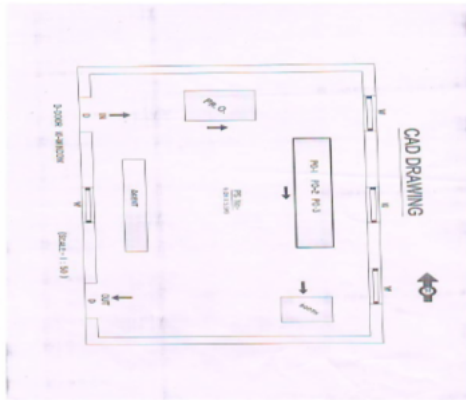

নির্বাচক নিবন্ধন আধিকারিকের স্বাক্ষর

Nazri Naksha

Google Map View

Polling Station Building Front View

Polling Station Front View

Cad View

Key MAP View

1 নাম : আব্দুল লতিফ পিতার নাম: জিন্নার রহমান বাড়ির নং : n0021 বয়স : 59 লিঙ্গ : পুরুষ	HVH2696722 ফটো উপলব্ধ	2 নাম : নাসিমা খাতুন স্বামীর নাম: আব্দুল লতিফ বাড়ির নং : n0021 বয়স : 55 লিঙ্গ : মহিলা	HVH0039826 ফটো উপলব্ধ	3 নাম : অতুল সিংহ পিতার নাম: মনুজ সিংহ বাড়ির নং : n0166 বয়স : 66 লিঙ্গ : পুরুষ	WSC1125863 ফটো উপলব্ধ
4 নাম : ফাইসাল হোসেন পিতার নাম: আব্দুল লতিফ বাড়ির নং : n0021 বয়স : 30 লিঙ্গ : পুরুষ	WSC1428929 ফটো উপলব্ধ	5 নাম : সুপ্রীষ সিংহ পিতার নাম: সুনীল সিংহ বাড়ির নং : n0015 বয়স : 44 লিঙ্গ : পুরুষ	HVH2152627 ফটো উপলব্ধ	6 নাম : অনিতা ইসলাম স্বামীর নাম: মোঃ ফারুক ইসলাম বাড়ির নং : n0067 বয়স : 57 লিঙ্গ : মহিলা	HBH2321602 ফটো উপলব্ধ
7 নাম : প্রেমা সিংহ স্বামীর নাম: সুপ্রীষ সিংহ বাড়ির নং : n0015 বয়স : 37 লিঙ্গ : মহিলা	WSC0489419 ফটো উপলব্ধ	8 নাম : রাকেশ সিংহ পিতার নাম: অশোক সিংহ বাড়ির নং : n0176 বয়স : 40 লিঙ্গ : পুরুষ	WSC0334201 ফটো উপলব্ধ	9 নাম : সুলতা দাস স্বামীর নাম: প্রভাকর দাস বাড়ির নং : n0168 বয়স : 39 লিঙ্গ : মহিলা	WSC0925107 ফটো উপলব্ধ
10 নাম : সুনীল সিংহ পিতার নাম: তুলসী সিংহ বাড়ির নং : n0015 বয়স : 72 লিঙ্গ : পুরুষ	WSC2281368 ফটো উপলব্ধ	11 নাম : সুজয় সিংহ পিতার নাম: সুনীল কুমার সিংহ বাড়ির নং : n0015 বয়স : 42 লিঙ্গ : পুরুষ	HVH2514404 ফটো উপলব্ধ	12 নাম : শ্রীমতি সিংহ স্বামীর নাম: সুনীল সিংহ বাড়ির নং : n0015 বয়স : 63 লিঙ্গ : মহিলা	WSC2281426 ফটো উপলব্ধ
13 নাম : বাণী সিংহ স্বামীর নাম: রাকেশ সিংহ বাড়ির নং : এন00 বয়স : 27 লিঙ্গ : মহিলা	WSC2716793 ফটো উপলব্ধ	14 নাম : বন্দনা সিংহ স্বামীর নাম: অতুল সিংহ বাড়ির নং : এন0001 বয়স : 56 লিঙ্গ : মহিলা	WSC2648566 ফটো উপলব্ধ	15 নাম : টুম্পা মিত্তি (প্রামানিক) স্বামীর নাম: নিখিল (প্রামানিক) বাড়ির নং : n0100 বয়স : 42 লিঙ্গ : মহিলা	WSC1014372 ফটো উপলব্ধ
16 নাম : শুক্রিয়া ইসলাম পিতার নাম: মোঃ ফারুক ইসলাম বাড়ির নং : n0201 বয়স : 27 লিঙ্গ : মহিলা	WSC1686146 ফটো উপলব্ধ	17 নাম : সাকলাইন ইসলাম পিতার নাম: মোঃ ফারুক ইসলাম বাড়ির নং : এন021 বয়স : 25 লিঙ্গ : পুরুষ	WSC1782804 ফটো উপলব্ধ	18 নাম : অনামিকা কর্মকার পিতার নাম: আনন্দ মোহন কর্মকার বাড়ির নং : n0017 বয়স : 28 লিঙ্গ : মহিলা	WSC1620632 ফটো উপলব্ধ
19 নাম : অনুশ্রী কর্মকার পিতার নাম: আনন্দ মোহন কর্মকার বাড়ির নং : এন001 বয়স : 27 লিঙ্গ : মহিলা	WSC1854173 ফটো উপলব্ধ	20 নাম : বনশ্রী কর্মকার পিতার নাম: আনন্দ মোহন কর্মকার বাড়ির নং : এন0000 বয়স : 23 লিঙ্গ : মহিলা	WSC2474898 ফটো উপলব্ধ	21 নাম : প্রিয়াঙ্কা কর্মকার পিতার নাম: দেবানন্দ কর্মকার বাড়ির নং : এন0000 বয়স : 23 লিঙ্গ : মহিলা	WSC2474930 ফটো উপলব্ধ
22 নাম : ফুলকলি কর্মকার পিতার নাম: বিশ্বনাথ কর্মকার বাড়ির নং : n0017 বয়স : 33 লিঙ্গ : মহিলা	WSC1198167 ফটো উপলব্ধ	23 নাম : পুতুল কর্মকার স্বামীর নাম: দেবানন্দ কর্মকার বাড়ির নং : n0017 বয়স : 39 লিঙ্গ : মহিলা	HVH2514073 ফটো উপলব্ধ	24 নাম : সঞ্জয় কর্মকার পিতার নাম: বিশ্বনাথ কর্মকার বাড়ির নং : n0017 বয়স : 42 লিঙ্গ : পুরুষ	HVH2252005 ফটো উপলব্ধ
25 নাম : ডলি কর্মকার স্বামীর নাম: সঞ্জয় কর্মকার বাড়ির নং : n0017 বয়স : 35 লিঙ্গ : মহিলা	WSC1480763 ফটো উপলব্ধ	26 নাম : কৌশিক কর্মকার পিতার নাম: কৃষ্ণ কর্মকার বাড়ির নং : এন017 বয়স : 22 লিঙ্গ : পুরুষ	WSC2571214 ফটো উপলব্ধ	27 নাম : দেবানন্দ কর্মকার পিতার নাম: প্রফুল্ল কর্মকার বাড়ির নং : n0017 বয়স : 46 লিঙ্গ : পুরুষ	WSC2636173 ফটো উপলব্ধ
28 নাম : কৃষ্ণ কর্মকার পিতার নাম: সুকুমার কর্মকার বাড়ির নং : n0017 বয়স : 53 লিঙ্গ : পুরুষ	WSC2635274 ফটো উপলব্ধ	29 নাম : আনন্দ মোহন কর্মকার পিতার নাম: প্রফুল্ল কর্মকার বাড়ির নং : n0017 বয়স : 57 লিঙ্গ : পুরুষ	WSC2635431 ফটো উপলব্ধ	30 নাম : যুথিকা কর্মকার স্বামীর নাম: আনন্দ মোহন কর্মকার বাড়ির নং : n0017 বয়স : 47 লিঙ্গ : মহিলা	HVH2152122 ফটো উপলব্ধ