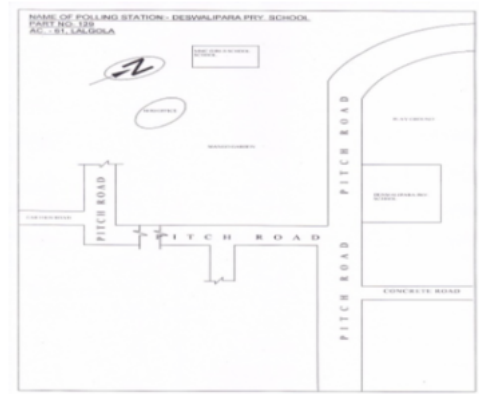

নির্বাচক নিবন্ধন আধিকারিকের স্বাক্ষর

Nazri Naksha

Google Map View

Polling Station Building Front View

Polling Station Front View

Cad View

Key MAP View

1 নাম : আব্দুল লতিফ পিতার নাম: জিন্নার রহমান বাড়ির নং : n0021 বয়স : 59 লিঙ্গ : পুরুষ	HVH2696722 ফটো উপলব্ধ	2 নাম : নাসিমা খাতুন স্বামীর নাম: আব্দুল লতিফ বাড়ির নং : n0021 বয়স : 55 লিঙ্গ : মহিলা	HVH0039826 ফটো উপলব্ধ	3 নাম : অতুল সিংহ পিতার নাম: মনুজ সিংহ বাড়ির নং : n0166 বয়স : 66 লিঙ্গ : পুরুষ	WSC1125863 ফটো উপলব্ধ
4 নাম : ফাইসাল হোসেন পিতার নাম: আব্দুল লতিফ বাড়ির নং : n0021 বয়স : 30 লিঙ্গ : পুরুষ	WSC1428929 ফটো উপলব্ধ	5 নাম : সুপ্রীষ সিংহ পিতার নাম: সুনীল সিংহ বাড়ির নং : n0015 বয়স : 44 লিঙ্গ : পুরুষ	HVH2152627 ফটো উপলব্ধ	6 নাম : অনিতা ইসলাম স্বামীর নাম: মোঃ ফারুক ইসলাম বাড়ির নং : n0067 বয়স : 57 লিঙ্গ : মহিলা	HBH2321602 ফটো উপলব্ধ
7 নাম : প্রেমা সিংহ স্বামীর নাম: সুপ্রীষ সিংহ বাড়ির নং : n0015 বয়স : 37 লিঙ্গ : মহিলা	WSC0489419 ফটো উপলব্ধ	8 নাম : রাকেশ সিংহ পিতার নাম: অশোক সিংহ বাড়ির নং : n0176 বয়স : 40 লিঙ্গ : পুরুষ	WSC0334201 ফটো উপলব্ধ	9 নাম : সুলতা দাস স্বামীর নাম: প্রভাকর দাস বাড়ির নং : n0168 বয়স : 39 লিঙ্গ : মহিলা	WSC0925107 ফটো উপলব্ধ
10 নাম : সুনীল সিংহ পিতার নাম: তুলসী সিংহ বাড়ির নং : n0015 বয়স : 72 লিঙ্গ : পুরুষ	WSC2281368 ফটো উপলব্ধ	11 নাম : সুজয় সিংহ পিতার নাম: সুনীল কুমার সিংহ বাড়ির নং : n0015 বয়স : 42 লিঙ্গ : পুরুষ	HVH2514404 ফটো উপলব্ধ	12 নাম : শ্রীমতি সিংহ স্বামীর নাম: সুনীল সিংহ বাড়ির নং : n0015 বয়স : 63 লিঙ্গ : মহিলা	WSC2281426 ফটো উপলব্ধ
13 নাম : বাণী সিংহ স্বামীর নাম: রাকেশ সিংহ বাড়ির নং : এন00 বয়স : 27 লিঙ্গ : মহিলা	WSC2716793 ফটো উপলব্ধ	14 নাম : বন্দনা সিংহ স্বামীর নাম: অতুল সিংহ বাড়ির নং : এন0001 বয়স : 56 লিঙ্গ : মহিলা	WSC2648566 ফটো উপলব্ধ	15 নাম : টুম্পা মিত্তি (প্রামানিক) স্বামীর নাম: নিখিল (প্রামানিক) বাড়ির নং : n0100 বয়স : 42 লিঙ্গ : মহিলা	WSC1014372 ফটো উপলব্ধ
16 নাম : শুক্রিয়া ইসলাম পিতার নাম: মোঃ ফারুক ইসলাম বাড়ির নং : n0201 বয়স : 27 লিঙ্গ : মহিলা	WSC1686146 ফটো উপলব্ধ	17 নাম : সাকলাইন ইসলাম পিতার নাম: মোঃ ফারুক ইসলাম বাড়ির নং : এন021 বয়স : 25 লিঙ্গ : পুরুষ	WSC1782804 ফটো উপলব্ধ	18 নাম : অনামিকা কর্মকার পিতার নাম: আনন্দ মোহন কর্মকার বাড়ির নং : n0017 বয়স : 28 লিঙ্গ : মহিলা	WSC1620632 ফটো উপলব্ধ
19 নাম : অনুশ্রী কর্মকার পিতার নাম: আনন্দ মোহন কর্মকার বাড়ির নং : এন001 বয়স : 27 লিঙ্গ : মহিলা	WSC1854173 ফটো উপলব্ধ	20 নাম : বনশ্রী কর্মকার পিতার নাম: আনন্দ মোহন কর্মকার বাড়ির নং : এন0000 বয়স : 23 লিঙ্গ : মহিলা	WSC2474898 ফটো উপলব্ধ	21 নাম : প্রিয়াঙ্কা কর্মকার পিতার নাম: দেবানন্দ কর্মকার বাড়ির নং : এন0000 বয়স : 23 লিঙ্গ : মহিলা	WSC2474930 ফটো উপলব্ধ
22 নাম : ফুলকলি কর্মকার পিতার নাম: বিশ্বনাথ কর্মকার বাড়ির নং : n0017 বয়স : 33 লিঙ্গ : মহিলা	WSC1198167 ফটো উপলব্ধ	23 নাম : পুতুল কর্মকার স্বামীর নাম: দেবানন্দ কর্মকার বাড়ির নং : n0017 বয়স : 39 লিঙ্গ : মহিলা	HVH2514073 ফটো উপলব্ধ	24 নাম : সঞ্জয় কর্মকার পিতার নাম: বিশ্বনাথ কর্মকার বাড়ির নং : n0017 বয়স : 42 লিঙ্গ : পুরুষ	HVH2252005 ফটো উপলব্ধ
25 নাম : ডলি কর্মকার স্বামীর নাম: সঞ্জয় কর্মকার বাড়ির নং : n0017 বয়স : 35 লিঙ্গ : মহিলা	WSC1480763 ফটো উপলব্ধ	26 নাম : কৌশিক কর্মকার পিতার নাম: কৃষ্ণ কর্মকার বাড়ির নং : এন017 বয়স : 22 লিঙ্গ : পুরুষ	WSC2571214 ফটো উপলব্ধ	27 নাম : দেবানন্দ কর্মকার পিতার নাম: প্রফুল্ল কর্মকার বাড়ির নং : n0017 বয়স : 46 লিঙ্গ : পুরুষ	WSC2636173 ফটো উপলব্ধ
28 নাম : কৃষ্ণ কর্মকার পিতার নাম: সুকুমার কর্মকার বাড়ির নং : n0017 বয়স : 53 লিঙ্গ : পুরুষ	WSC2635274 ফটো উপলব্ধ	29 নাম : আনন্দ মোহন কর্মকার পিতার নাম: প্রফুল্ল কর্মকার বাড়ির নং : n0017 বয়স : 57 লিঙ্গ : পুরুষ	WSC2635431 ফটো উপলব্ধ	30 নাম : যুথিকা কর্মকার স্বামীর নাম: আনন্দ মোহন কর্মকার বাড়ির নং : n0017 বয়স : 47 লিঙ্গ : মহিলা	HVH2152122 ফটো উপলব্ধ