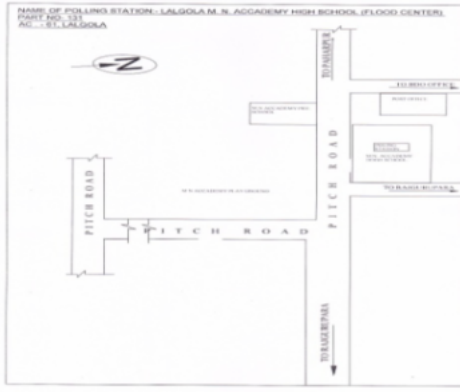

নির্বাচক নিবন্ধন আধিকারিকের স্বাক্ষর

Nazri Naksha

Google Map View

Polling Station Building Front View

Polling Station Front View

Cad View

Key MAP View

1 নাম : রেজিনা বিবি স্বামীর নাম : সাইদুল সেখ বাড়ির নং : n0132 বয়স : 42 লিঙ্গ : মহিলা	HVH2147890 ফটো উপলব্ধ	2 নাম : পুতুল বিবি স্বামীর নাম : মোঃ চট্ট সেখ বাড়ির নং : n0126 বয়স : 29 লিঙ্গ : মহিলা	WSC1621127 ফটো উপলব্ধ	3 নাম : ডলি বিবি স্বামীর নাম : রফিক খান বাড়ির নং : n0126 বয়স : 37 লিঙ্গ : মহিলা	HVH2690501 ফটো উপলব্ধ
4 নাম : সাইদুল সেখ পিতার নাম : নূর হোসেন সেখ বাড়ির নং : n0133 বয়স : 44 লিঙ্গ : পুরুষ	HVH2147825 ফটো উপলব্ধ	5 নাম : এরিনা খাতুন পিতার নাম : নূর হোসেন সেখ বাড়ির নং : n0119 বয়স : 29 লিঙ্গ : মহিলা	WSC1621168 ফটো উপলব্ধ	6 নাম : রুপালী খাতুন স্বামীর নাম : মুস্তাফিজুর রহমান বাড়ির নং : n0094 বয়স : 27 লিঙ্গ : মহিলা	WSC1621135 ফটো উপলব্ধ
7 নাম : শীলা খাতুন পিতার নাম : আলি হোসেন বাড়ির নং : n0026 বয়স : 31 লিঙ্গ : মহিলা	WSC1429844 ফটো উপলব্ধ	8 নাম : আর্জিনা বিবি স্বামীর নাম : আলি হোসেন বাড়ির নং : n0026 বয়স : 42 লিঙ্গ : মহিলা	HVH2510527 ফটো উপলব্ধ	9 নাম : আরমান খান পিতার নাম : আনিসুর খান বাড়ির নং : n0075 বয়স : 29 লিঙ্গ : পুরুষ	WSC1529338 ফটো উপলব্ধ
10 নাম : আনিসুর খাঁ পিতার নাম : রেজাউল খাঁ বাড়ির নং : n0075 বয়স : 54 লিঙ্গ : পুরুষ	WB/09/055/363048 ফটো উপলব্ধ	11 নাম : পিংকী বিবি স্বামীর নাম : রাজেশ সেখ বাড়ির নং : n0138 বয়স : 40 লিঙ্গ : মহিলা	HVH2690253 ফটো উপলব্ধ	12 নাম : রাজিয়া সুলতানা স্বামীর নাম : কবিরুল সেখ বাড়ির নং : এন0118 বয়স : 29 লিঙ্গ : মহিলা	WSC1877869 ফটো উপলব্ধ
13 নাম : আদ্রা খাতুন স্বামীর নাম : সেলিম সেখ বাড়ির নং : এন037 বয়স : 32 লিঙ্গ : মহিলা	WSC1847730 ফটো উপলব্ধ	14 নাম : সুজাউদ্দিন সেখ পিতার নাম : বাসির সেখ বাড়ির নং : এন0129 বয়স : 25 লিঙ্গ : পুরুষ	WSC1848340 ফটো উপলব্ধ	15 নাম : মর্জিনা বেওয়া স্বামীর নাম : আজিমুদ্দিন খান বাড়ির নং : n0094 বয়স : 67 লিঙ্গ : মহিলা	WSC2176154 ফটো উপলব্ধ
16 নাম : চামেলী বিবি স্বামীর নাম : জাকির সেখ বাড়ির নং : n0067 বয়স : 43 লিঙ্গ : মহিলা	HVH2629749 ফটো উপলব্ধ	17 নাম : সাহিম সেখ পিতার নাম : এলিফান সেখ বাড়ির নং : N0045 বয়স : 26 লিঙ্গ : পুরুষ	WSC2332427 ফটো উপলব্ধ	18 নাম : রেজিনা খান স্বামীর নাম : আরমান খান বাড়ির নং : n0075 বয়স : 24 লিঙ্গ : মহিলা	WSC2330686 ফটো উপলব্ধ
19 নাম : রুবেল সেখ পিতার নাম : মুরশেদ সেখ বাড়ির নং : N0067 বয়স : 25 লিঙ্গ : পুরুষ	WSC2330546 ফটো উপলব্ধ	20 নাম : মোঃ মারুফউদ্দিন সেখ পিতার নাম : মুক্ত মোঃ গিয়াসউদ্দিন সেখ বাড়ির নং : N0125 বয়স : 24 লিঙ্গ : পুরুষ	WSC2331338 ফটো উপলব্ধ	21 নাম : তানজিলা খাতুন স্বামীর নাম : মহিদুল সেখ বাড়ির নং : N0070 বয়স : 26 লিঙ্গ : মহিলা	WSC2338069 ফটো উপলব্ধ
22 নাম : সোহেল রানা সেখ পিতার নাম : মোস্তফা সেখ বাড়ির নং : N0118 বয়স : 25 লিঙ্গ : পুরুষ	WSC2338838 ফটো উপলব্ধ	23 নাম : রেবিনা বিবি স্বামীর নাম : মিজাফুল ইসলাম বাড়ির নং : N 0020 বয়স : 40 লিঙ্গ : মহিলা	HVH2690212 ফটো উপলব্ধ	24 নাম : ভুলু সেখ পিতার নাম : দানু সেখ বাড়ির নং : n0077 বয়স : 52 লিঙ্গ : পুরুষ	WSC2299006 ফটো উপলব্ধ
25 নাম : সামানুর বিবি স্বামীর নাম : হান্নান খাঁ বাড়ির নং : n0075 বয়স : 60 লিঙ্গ : মহিলা	WSC2299865 ফটো উপলব্ধ	26 নাম : কুদ্দুস সেখ পিতার নাম : লুট সেখ বাড়ির নং : n0045 বয়স : 65 লিঙ্গ : পুরুষ	WSC2297687 ফটো উপলব্ধ	27 নাম : রাজিয়া বিবি স্বামীর নাম : মোস্তফা সেখ বাড়ির নং : n0118 বয়স : 49 লিঙ্গ : মহিলা	WSC2301117 ফটো উপলব্ধ
28 নাম : কমলা বিবি স্বামীর নাম : সফি সেখ বাড়ির নং : n0026 বয়স : 66 লিঙ্গ : মহিলা	WB/09/055/363235 ফটো উপলব্ধ	29 নাম : নাজির হোসেন পিতার নাম : মোজাম্মেল বাড়ির নং : n0026 বয়স : 53 লিঙ্গ : পুরুষ	WB/09/055/363377 ফটো উপলব্ধ	30 নাম : মোস্তফা সেখ পিতার নাম : জাহিমুদ্দিন সেখ বাড়ির নং : n0118 বয়স : 52 লিঙ্গ : পুরুষ	WSC2301034 ফটো উপলব্ধ