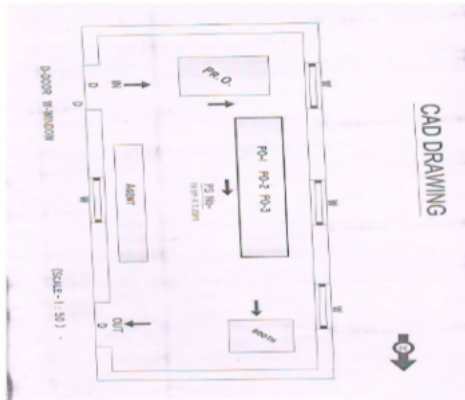

নির্বাচক নিবন্ধন আধিকারিকের স্বাক্ষর

Nazri Naksha

Google Map View

Polling Station Building Front View

Polling Station Front View

Cad View

Key MAP View

1 নাম : রেজিনা বিবি স্বামীর নাম : সাইদুল সেখ বাড়ির নং : n0132 বয়স : 42 লিঙ্গ : মহিলা	HVH2147890 ফটো উপলব্ধ	2 নাম : পুতুল বিবি স্বামীর নাম : মোঃ চট্ট সেখ বাড়ির নং : n0126 বয়স : 29 লিঙ্গ : মহিলা	WSC1621127 ফটো উপলব্ধ	3 নাম : ডলি বিবি স্বামীর নাম : রফিক খান বাড়ির নং : n0126 বয়স : 37 লিঙ্গ : মহিলা	HVH2690501 ফটো উপলব্ধ
4 নাম : সাইদুল সেখ পিতার নাম : নূর হোসেন সেখ বাড়ির নং : n0133 বয়স : 44 লিঙ্গ : পুরুষ	HVH2147825 ফটো উপলব্ধ	5 নাম : এরিনা খাতুন পিতার নাম : নূর হোসেন সেখ বাড়ির নং : n0119 বয়স : 29 লিঙ্গ : মহিলা	WSC1621168 ফটো উপলব্ধ	6 নাম : রুপালী খাতুন স্বামীর নাম : মুস্তাফিজুর রহমান বাড়ির নং : n0094 বয়স : 27 লিঙ্গ : মহিলা	WSC1621135 ফটো উপলব্ধ
7 নাম : শীলা খাতুন পিতার নাম : আলি হোসেন বাড়ির নং : n0026 বয়স : 31 লিঙ্গ : মহিলা	WSC1429844 ফটো উপলব্ধ	8 নাম : আর্জিনা বিবি স্বামীর নাম : আলি হোসেন বাড়ির নং : n0026 বয়স : 42 লিঙ্গ : মহিলা	HVH2510527 ফটো উপলব্ধ	9 নাম : আরমান খান পিতার নাম : আনিসুর খান বাড়ির নং : n0075 বয়স : 29 লিঙ্গ : পুরুষ	WSC1529338 ফটো উপলব্ধ
10 নাম : আনিসুর খাঁ পিতার নাম : রেজাউল খাঁ বাড়ির নং : n0075 বয়স : 54 লিঙ্গ : পুরুষ	WB/09/055/363048 ফটো উপলব্ধ	11 নাম : পিংকী বিবি স্বামীর নাম : রাজেশ সেখ বাড়ির নং : n0138 বয়স : 40 লিঙ্গ : মহিলা	HVH2690253 ফটো উপলব্ধ	12 নাম : রাজিয়া সুলতানা স্বামীর নাম : কবিরুল সেখ বাড়ির নং : এন0118 বয়স : 29 লিঙ্গ : মহিলা	WSC1877869 ফটো উপলব্ধ
13 নাম : আদ্রা খাতুন স্বামীর নাম : সেলিম সেখ বাড়ির নং : এন037 বয়স : 32 লিঙ্গ : মহিলা	WSC1847730 ফটো উপলব্ধ	14 নাম : সুজাউদ্দিন সেখ পিতার নাম : বাসির সেখ বাড়ির নং : এন0129 বয়স : 25 লিঙ্গ : পুরুষ	WSC1848340 ফটো উপলব্ধ	15 নাম : মর্জিনা বেওয়া স্বামীর নাম : আজিমুদ্দিন খান বাড়ির নং : n0094 বয়স : 67 লিঙ্গ : মহিলা	WSC2176154 ফটো উপলব্ধ
16 নাম : চামেলী বিবি স্বামীর নাম : জাকির সেখ বাড়ির নং : n0067 বয়স : 43 লিঙ্গ : মহিলা	HVH2629749 ফটো উপলব্ধ	17 নাম : সাহিম সেখ পিতার নাম : এলিফান সেখ বাড়ির নং : N0045 বয়স : 26 লিঙ্গ : পুরুষ	WSC2332427 ফটো উপলব্ধ	18 নাম : রেজিনা খান স্বামীর নাম : আরমান খান বাড়ির নং : n0075 বয়স : 24 লিঙ্গ : মহিলা	WSC2330686 ফটো উপলব্ধ
19 নাম : রুবেল সেখ পিতার নাম : মুরশেদ সেখ বাড়ির নং : N0067 বয়স : 25 লিঙ্গ : পুরুষ	WSC2330546 ফটো উপলব্ধ	20 নাম : মোঃ মারুফউদ্দিন সেখ পিতার নাম : মুক্ত মোঃ গিয়াসউদ্দিন সেখ বাড়ির নং : N0125 বয়স : 24 লিঙ্গ : পুরুষ	WSC2331338 ফটো উপলব্ধ	21 নাম : তানজিলা খাতুন স্বামীর নাম : মহিদুল সেখ বাড়ির নং : N0070 বয়স : 26 লিঙ্গ : মহিলা	WSC2338069 ফটো উপলব্ধ
22 নাম : সোহেল রানা সেখ পিতার নাম : মোস্তফা সেখ বাড়ির নং : N0118 বয়স : 25 লিঙ্গ : পুরুষ	WSC2338838 ফটো উপলব্ধ	23 নাম : রেবিনা বিবি স্বামীর নাম : মিজাফুল ইসলাম বাড়ির নং : N 0020 বয়স : 40 লিঙ্গ : মহিলা	HVH2690212 ফটো উপলব্ধ	24 নাম : ভুলু সেখ পিতার নাম : দানু সেখ বাড়ির নং : n0077 বয়স : 52 লিঙ্গ : পুরুষ	WSC2299006 ফটো উপলব্ধ
25 নাম : সামানুর বিবি স্বামীর নাম : হান্নান খাঁ বাড়ির নং : n0075 বয়স : 60 লিঙ্গ : মহিলা	WSC2299865 ফটো উপলব্ধ	26 নাম : কুদ্দুস সেখ পিতার নাম : লুট সেখ বাড়ির নং : n0045 বয়স : 65 লিঙ্গ : পুরুষ	WSC2297687 ফটো উপলব্ধ	27 নাম : রাজিয়া বিবি স্বামীর নাম : মোস্তফা সেখ বাড়ির নং : n0118 বয়স : 49 লিঙ্গ : মহিলা	WSC2301117 ফটো উপলব্ধ
28 নাম : কমলা বিবি স্বামীর নাম : সফি সেখ বাড়ির নং : n0026 বয়স : 66 লিঙ্গ : মহিলা	WB/09/055/363235 ফটো উপলব্ধ	29 নাম : নাজির হোসেন পিতার নাম : মোজাম্মেল বাড়ির নং : n0026 বয়স : 53 লিঙ্গ : পুরুষ	WB/09/055/363377 ফটো উপলব্ধ	30 নাম : মোস্তফা সেখ পিতার নাম : জাহিমুদ্দিন সেখ বাড়ির নং : n0118 বয়স : 52 লিঙ্গ : পুরুষ	WSC2301034 ফটো উপলব্ধ