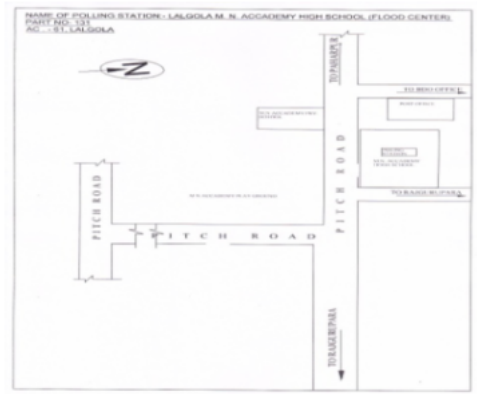

নির্বাচক নিবন্ধন আধিকারিকের স্বাক্ষর

Nazri Naksha

Google Map View

Polling Station Building Front View

Polling Station Front View

Cad View

Key MAP View

1 নাম : রেজিনা বিবি স্বামীর নাম : সাইদুল সেখ বাড়ির নং : n0132 বয়স : 42 লিঙ্গ : মহিলা	HVH2147890 ফটো উপলব্ধ	2 নাম : পুতুল বিবি স্বামীর নাম : মোঃ চট্ট সেখ বাড়ির নং : n0126 বয়স : 29 লিঙ্গ : মহিলা	WSC1621127 ফটো উপলব্ধ	3 নাম : ডলি বিবি স্বামীর নাম : রফিক খান বাড়ির নং : n0126 বয়স : 37 লিঙ্গ : মহিলা	HVH2690501 ফটো উপলব্ধ
4 নাম : সাইদুল সেখ পিতার নাম : নূর হোসেন সেখ বাড়ির নং : n0133 বয়স : 44 লিঙ্গ : পুরুষ	HVH2147825 ফটো উপলব্ধ	5 নাম : এরিনা খাতুন পিতার নাম : নূর হোসেন সেখ বাড়ির নং : n0119 বয়স : 29 লিঙ্গ : মহিলা	WSC1621168 ফটো উপলব্ধ	6 নাম : রুপালী খাতুন স্বামীর নাম : মুস্তাফিজুর রহমান বাড়ির নং : n0094 বয়স : 27 লিঙ্গ : মহিলা	WSC1621135 ফটো উপলব্ধ
7 নাম : শীলা খাতুন পিতার নাম : আলি হোসেন বাড়ির নং : n0026 বয়স : 31 লিঙ্গ : মহিলা	WSC1429844 ফটো উপলব্ধ	8 নাম : আর্জিনা বিবি স্বামীর নাম : আলি হোসেন বাড়ির নং : n0026 বয়স : 42 লিঙ্গ : মহিলা	HVH2510527 ফটো উপলব্ধ	9 নাম : আরমান খান পিতার নাম : আনিসুর খান বাড়ির নং : n0075 বয়স : 29 লিঙ্গ : পুরুষ	WSC1529338 ফটো উপলব্ধ
10 নাম : আনিসুর খাঁ পিতার নাম : রেজাউল খাঁ বাড়ির নং : n0075 বয়স : 54 লিঙ্গ : পুরুষ	WB/09/055/363048 ফটো উপলব্ধ	11 নাম : পিংকী বিবি স্বামীর নাম : রাজেশ সেখ বাড়ির নং : n0138 বয়স : 40 লিঙ্গ : মহিলা	HVH2690253 ফটো উপলব্ধ	12 নাম : রাজিয়া সুলতানা স্বামীর নাম : কবিরুল সেখ বাড়ির নং : এন0118 বয়স : 29 লিঙ্গ : মহিলা	WSC1877869 ফটো উপলব্ধ
13 নাম : আদ্রা খাতুন স্বামীর নাম : সেলিম সেখ বাড়ির নং : এন037 বয়স : 32 লিঙ্গ : মহিলা	WSC1847730 ফটো উপলব্ধ	14 নাম : সুজাউদ্দিন সেখ পিতার নাম : বাসির সেখ বাড়ির নং : এন0129 বয়স : 25 লিঙ্গ : পুরুষ	WSC1848340 ফটো উপলব্ধ	15 নাম : মর্জিনা বেওয়া স্বামীর নাম : আজিমুদ্দিন খান বাড়ির নং : n0094 বয়স : 67 লিঙ্গ : মহিলা	WSC2176154 ফটো উপলব্ধ
16 নাম : চামেলী বিবি স্বামীর নাম : জাকির সেখ বাড়ির নং : n0067 বয়স : 43 লিঙ্গ : মহিলা	HVH2629749 ফটো উপলব্ধ	17 নাম : সাহিম সেখ পিতার নাম : এলিফান সেখ বাড়ির নং : N0045 বয়স : 26 লিঙ্গ : পুরুষ	WSC2332427 ফটো উপলব্ধ	18 নাম : রেজিনা খান স্বামীর নাম : আরমান খান বাড়ির নং : n0075 বয়স : 24 লিঙ্গ : মহিলা	WSC2330686 ফটো উপলব্ধ
19 নাম : রুবেল সেখ পিতার নাম : মুরশেদ সেখ বাড়ির নং : N0067 বয়স : 25 লিঙ্গ : পুরুষ	WSC2330546 ফটো উপলব্ধ	20 নাম : মোঃ মারুফউদ্দিন সেখ পিতার নাম : মুক্ত মোঃ গিয়াসউদ্দিন সেখ বাড়ির নং : N0125 বয়স : 24 লিঙ্গ : পুরুষ	WSC2331338 ফটো উপলব্ধ	21 নাম : তানজিলা খাতুন স্বামীর নাম : মহিদুল সেখ বাড়ির নং : N0070 বয়স : 26 লিঙ্গ : মহিলা	WSC2338069 ফটো উপলব্ধ
22 নাম : সোহেল রানা সেখ পিতার নাম : মোস্তফা সেখ বাড়ির নং : N0118 বয়স : 25 লিঙ্গ : পুরুষ	WSC2338838 ফটো উপলব্ধ	23 নাম : রেবিনা বিবি স্বামীর নাম : মিজাফুল ইসলাম বাড়ির নং : N 0020 বয়স : 40 লিঙ্গ : মহিলা	HVH2690212 ফটো উপলব্ধ	24 নাম : ভুলু সেখ পিতার নাম : দানু সেখ বাড়ির নং : n0077 বয়স : 52 লিঙ্গ : পুরুষ	WSC2299006 ফটো উপলব্ধ
25 নাম : সামানুর বিবি স্বামীর নাম : হান্নান খাঁ বাড়ির নং : n0075 বয়স : 60 লিঙ্গ : মহিলা	WSC2299865 ফটো উপলব্ধ	26 নাম : কুদ্দুস সেখ পিতার নাম : লুট সেখ বাড়ির নং : n0045 বয়স : 65 লিঙ্গ : পুরুষ	WSC2297687 ফটো উপলব্ধ	27 নাম : রাজিয়া বিবি স্বামীর নাম : মোস্তফা সেখ বাড়ির নং : n0118 বয়স : 49 লিঙ্গ : মহিলা	WSC2301117 ফটো উপলব্ধ
28 নাম : কমলা বিবি স্বামীর নাম : সফি সেখ বাড়ির নং : n0026 বয়স : 66 লিঙ্গ : মহিলা	WB/09/055/363235 ফটো উপলব্ধ	29 নাম : নাজির হোসেন পিতার নাম : মোজাম্মেল বাড়ির নং : n0026 বয়স : 53 লিঙ্গ : পুরুষ	WB/09/055/363377 ফটো উপলব্ধ	30 নাম : মোস্তফা সেখ পিতার নাম : জাহিমুদ্দিন সেখ বাড়ির নং : n0118 বয়স : 52 লিঙ্গ : পুরুষ	WSC2301034 ফটো উপলব্ধ