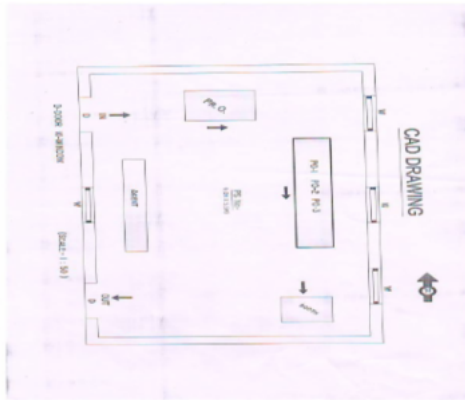

নির্বাচক নিবন্ধন আধিকারিকের স্বাক্ষর

Nazri Naksha

Google Map View

Polling Station Building Front View

Polling Station Front View

Cad View

Key MAP View

1 নাম : এরিনা বিবি স্বামীর নাম: মুক্তিকা সেখ বাড়ির নং : n0086 বয়স : 45 লিঙ্গ : মহিলা	HVH2146637 ফটো উপলব্ধ	2 নাম : মোঃ কিসমতুল্লাহ পিতার নাম: মোঃ আব্দুল খালেক বাড়ির নং : n0088 বয়স : 31 লিঙ্গ : পুরুষ	WSC1430784 ফটো উপলব্ধ	3 নাম : হুমায়ন সেখ পিতার নাম: নূর হোসেন বাড়ির নং : n0090 বয়স : 45 লিঙ্গ : পুরুষ	HVH2329787 ফটো উপলব্ধ
4 নাম : সেলিনা বিবি স্বামীর নাম: পান্না সেখ বাড়ির নং : n0045 বয়স : 48 লিঙ্গ : মহিলা	WSC2025658 ফটো উপলব্ধ	5 নাম : রাহুল সেখ পিতার নাম: পান্না সেখ বাড়ির নং : n0045 বয়স : 32 লিঙ্গ : পুরুষ	WSC1303395 ফটো উপলব্ধ	6 নাম : রবিউল পিতার নাম: হাবিবুর বাড়ির নং : n0070 বয়স : 52 লিঙ্গ : পুরুষ	WB/09/055/360095 ফটো উপলব্ধ
7 নাম : মুর্শেদা বিবি স্বামীর নাম: রবিউল বাড়ির নং : n0070 বয়স : 51 লিঙ্গ : মহিলা	WB/09/055/360096 ফটো উপলব্ধ	8 নাম : মুন্নি বিবি স্বামীর নাম: ইসমাইল খান বাড়ির নং : n0071 বয়স : 37 লিঙ্গ : মহিলা	WSC1127703 ফটো উপলব্ধ	9 নাম : মহিবুর পিতার নাম: রমজান বাড়ির নং : এন0072 বয়স : 61 লিঙ্গ : পুরুষ	WSC2809465 ফটো উপলব্ধ
10 নাম : ডলি বিবি স্বামীর নাম: মহিবুর বাড়ির নং : n0072 বয়স : 56 লিঙ্গ : মহিলা	WSC2811719 ফটো উপলব্ধ	11 নাম : লুতফমেশা স্বামীর নাম: আবদুল খালেক সেখ বাড়ির নং : n0020 বয়স : 61 লিঙ্গ : মহিলা	WSC2633204 ফটো উপলব্ধ	12 নাম : মানোয়ারা পিতার নাম: আবদুস সাত্তার বাড়ির নং : n0040 বয়স : 53 লিঙ্গ : মহিলা	WB/09/055/360185 ফটো উপলব্ধ
13 নাম : নাসিমা বিবি স্বামীর নাম: মর্জেম সেখ বাড়ির নং : n0062 বয়স : 50 লিঙ্গ : মহিলা	WSC2807527 ফটো উপলব্ধ	14 নাম : হালিম সেখ পিতার নাম: মুক্তিকা সেখ বাড়ির নং : এন0036 বয়স : 37 লিঙ্গ : পুরুষ	WSC1303122 ফটো উপলব্ধ	15 নাম : ছবি খাতুন স্বামীর নাম: হালিম সেখ বাড়ির নং : এন0036 বয়স : 26 লিঙ্গ : মহিলা	WSC1842970 ফটো উপলব্ধ
16 নাম : ফরিদা বিবি স্বামীর নাম: ইসরাইল সেখ বাড়ির নং : এন001 বয়স : 39 লিঙ্গ : মহিলা	WSC0512343 ফটো উপলব্ধ	17 নাম : সহিদুল সেখ পিতার নাম: সাজ্জাদ সেখ বাড়ির নং : এন0036 বয়স : 26 লিঙ্গ : পুরুষ	WSC1840073 ফটো উপলব্ধ	18 নাম : সামাউন আহমেদ পিতার নাম: মোঃ মাহাতাবুর রহমান বাড়ির নং : এন00188 বয়স : 26 লিঙ্গ : পুরুষ	WSC1841394 ফটো উপলব্ধ
19 নাম : আনিকুল হক পিতার নাম: এনিমল হক বাড়ির নং : n0052 বয়স : 34 লিঙ্গ : পুরুষ	WSC1303189 ফটো উপলব্ধ	20 নাম : সাবিনা বিবি স্বামীর নাম: মোঃ আরসাদ আলি বাড়ির নং : n0073 বয়স : 45 লিঙ্গ : মহিলা	WSC1127745 ফটো উপলব্ধ	21 নাম : সেফালী খাতুন পিতার নাম: এনিমল হক বাড়ির নং : n0052 বয়স : 40 লিঙ্গ : মহিলা	WSC0509638 ফটো উপলব্ধ
22 নাম : সাহেনুর খাতুন পিতার নাম: আমজাদ সেখ বাড়ির নং : এন0024 বয়স : 55 লিঙ্গ : মহিলা	WSC2798569 ফটো উপলব্ধ	23 নাম : নাসিমা বিবি স্বামীর নাম: ডালিম সেখ বাড়ির নং : n0006 বয়স : 32 লিঙ্গ : মহিলা	WSC1303130 ফটো উপলব্ধ	24 নাম : ডালিম সেখ পিতার নাম: নজরুল সেখ বাড়ির নং : n0006 বয়স : 39 লিঙ্গ : পুরুষ	WSC1303148 ফটো উপলব্ধ
25 নাম : আঞ্জুমানেরা স্বামীর নাম: সাজ্জাদ বাড়ির নং : n0036 বয়স : 59 লিঙ্গ : মহিলা	WB/09/055/360171 ফটো উপলব্ধ	26 নাম : গাজলি খাতুন পিতার নাম: এনিমল হক বাড়ির নং : n0052 বয়স : 32 লিঙ্গ : মহিলা	WSC1303171 ফটো উপলব্ধ	27 নাম : আসাদুল হক পিতার নাম: এনিমল হক বাড়ির নং : n0052 বয়স : 39 লিঙ্গ : পুরুষ	HVH2511293 ফটো উপলব্ধ
28 নাম : মানোয়ারা স্বামীর নাম: লোকমান সেখ বাড়ির নং : n0063 বয়স : 71 লিঙ্গ : মহিলা	WB/09/055/360198 ফটো উপলব্ধ	29 নাম : আজিবুর সেখ পিতার নাম: লোকমান সেখ বাড়ির নং : n0063 বয়স : 49 লিঙ্গ : পুরুষ	WB/09/055/360200 ফটো উপলব্ধ	30 নাম : পিন্টু সেখ পিতার নাম: রহিম সেখ বাড়ির নং : এন0058 বয়স : 35 লিঙ্গ : পুরুষ	WSC1127810 ফটো উপলব্ধ