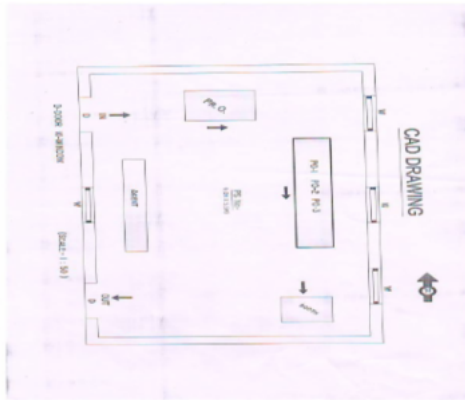

নির্বাচক নিবন্ধন আধিকারিকের স্বাক্ষর

Nazri Naksha

Google Map View

Polling Station Building Front View

Polling Station Front View

Cad View

Key MAP View

1 নাম : নয়নতারা খাতুন বিবি স্বামীর নাম : রফিকুল সেখ বাড়ির নং : n0133 বয়স : 32 লিঙ্গ : মহিলা	WSC1431758 ফটো উপলব্ধ	2 নাম : রাহুল সেখ পিতার নাম : রফিকুল সেখ বাড়ির নং : n0133 বয়স : 30 লিঙ্গ : পুরুষ	WSC1530393 ফটো উপলব্ধ	3 নাম : হালেমা বিবি পিতার নাম : মতিবুর বাড়ির নং : n0133 বয়স : 56 লিঙ্গ : মহিলা	WB/09/055/363605 ফটো উপলব্ধ
4 নাম : সুফিয়া বিবি স্বামীর নাম : রফিকুল বাড়ির নং : n0133 বয়স : 52 লিঙ্গ : মহিলা	WB/09/055/363607 ফটো উপলব্ধ	5 নাম : সামীর সেখ পিতার নাম : মোস্তাফিজুল সেখ বাড়ির নং : n0133 বয়স : 30 লিঙ্গ : পুরুষ	WSC1431527 ফটো উপলব্ধ	6 নাম : আনোয়ার সেখ পিতার নাম : বিনু বাড়ির নং : n0134 বয়স : 57 লিঙ্গ : পুরুষ	WB/09/055/363595 ফটো উপলব্ধ
7 নাম : রাজু সেখ পিতার নাম : আনোয়ার সেখ বাড়ির নং : জেপদ্ম বয়স : 35 লিঙ্গ : পুরুষ	WSC1129246 ফটো উপলব্ধ	8 নাম : লাইলী বিবি স্বামীর নাম : আনোয়ার বাড়ির নং : n0134 বয়স : 53 লিঙ্গ : মহিলা	HVH2147593 ফটো উপলব্ধ	9 নাম : বরনা খাতুন স্বামীর নাম : খাইরুল সেখ বাড়ির নং : n0133 বয়স : 32 লিঙ্গ : মহিলা	WSC1431691 ফটো উপলব্ধ
10 নাম : রবিউল সেখ পিতার নাম : সেখ এমাজুদ্দিন বাড়ির নং : n0133 বয়স : 58 লিঙ্গ : মহিলা	WSC2003242 ফটো উপলব্ধ	11 নাম : রফিকুল সেখ পিতার নাম : রফিকুল সেখ বাড়ির নং : n0133 বয়স : 36 লিঙ্গ : পুরুষ	WSC1017342 ফটো উপলব্ধ	12 নাম : রাজেশ সেখ পিতার নাম : মোজারুদ্দীন বাড়ির নং : n0141 বয়স : 49 লিঙ্গ : পুরুষ	HVH1491547 ফটো উপলব্ধ
13 নাম : ইসমাইল সেখ পিতার নাম : আলি মহাম্মদ বাড়ির নং : এন0148 বয়স : 74 লিঙ্গ : পুরুষ	HVH2630069 ফটো উপলব্ধ	14 নাম : জুলি খাতুন পিতার নাম : ফাজিল সেখ বাড়ির নং : n0143 বয়স : 34 লিঙ্গ : মহিলা	WSC1431949 ফটো উপলব্ধ	15 নাম : মীরাজ সেখ পিতার নাম : আলোহিম সেখ বাড়ির নং : n0143 বয়স : 32 লিঙ্গ : পুরুষ	WSC1431956 ফটো উপলব্ধ
16 নাম : শেরমহম্মদ সেখ পিতার নাম : কুরবান বাড়ির নং : n0143 বয়স : 57 লিঙ্গ : পুরুষ	WB/09/055/363548 ফটো উপলব্ধ	17 নাম : লাইলি বিবি স্বামীর নাম : শেরমহম্মদ সেখ বাড়ির নং : n0143 বয়স : 37 লিঙ্গ : মহিলা	WSC1304872 ফটো উপলব্ধ	18 নাম : আশিফ খান পিতার নাম : নাসির খান বাড়ির নং : এন0145 বয়স : 29 লিঙ্গ : পুরুষ	WSC1530344 ফটো উপলব্ধ
19 নাম : মোঃ সামজাদ সেখ পিতার নাম : মোস্তাফিজুল হোসেন বাড়ির নং : n0165 বয়স : 34 লিঙ্গ : পুরুষ	WSC1431881 ফটো উপলব্ধ	20 নাম : রমজান সেখ পিতার নাম : মোস্তাফিজুল হোসেন বাড়ির নং : n0165 বয়স : 38 লিঙ্গ : পুরুষ	WSC1017136 ফটো উপলব্ধ	21 নাম : মাঞ্জু বিবি স্বামীর নাম : সাহাবুল হোসেন বাড়ির নং : n0165 বয়স : 54 লিঙ্গ : মহিলা	WB/09/055/363757 ফটো উপলব্ধ
22 নাম : বাবু সেখ পিতার নাম : বাবুল হান সেখ বাড়ির নং : n0121 বয়স : 32 লিঙ্গ : পুরুষ	WSC1304880 ফটো উপলব্ধ	23 নাম : জেসমিন বিবি স্বামীর নাম : রফিকুল সেখ বাড়ির নং : n0121 বয়স : 36 লিঙ্গ : মহিলা	WSC1128032 ফটো উপলব্ধ	24 নাম : সাদেনুর বিবি স্বামীর নাম : মতিবুর সেখ বাড়ির নং : n0120 বয়স : 43 লিঙ্গ : মহিলা	HVH2330884 ফটো উপলব্ধ
25 নাম : আঞ্জুরা বিবি স্বামীর নাম : জিয়াবুল সেখ বাড়ির নং : n0120 বয়স : 32 লিঙ্গ : মহিলা	WSC1304831 ফটো উপলব্ধ	26 নাম : জিয়াবুল সেখ পিতার নাম : রাশিদ সেখ বাড়ির নং : এন0120 বয়স : 45 লিঙ্গ : পুরুষ	HVH2330876 ফটো উপলব্ধ	27 নাম : রাবিয়া বিবি স্বামীর নাম : আজিবুল সেখ বাড়ির নং : n0120 বয়স : 41 লিঙ্গ : মহিলা	HVH2512648 ফটো উপলব্ধ
28 নাম : আজিবুল সেখ পিতার নাম : রাশিদ সেখ বাড়ির নং : n0120 বয়স : 45 লিঙ্গ : পুরুষ	HVH2512655 ফটো উপলব্ধ	29 নাম : মজিবুর সেখ পিতার নাম : রাশিদ সেখ বাড়ির নং : n0120 বয়স : 50 লিঙ্গ : পুরুষ	HVH2512630 ফটো উপলব্ধ	30 নাম : কুলসুম বেওয়া স্বামীর নাম : রসিদ সেখ বাড়ির নং : n0120 বয়স : 80 লিঙ্গ : মহিলা	WSC2745271 ফটো উপলব্ধ