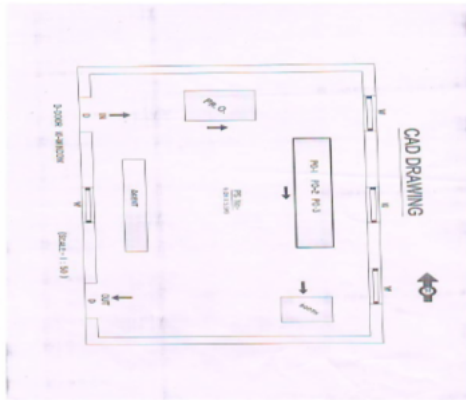

নির্বাচক নিবন্ধন আধিকারিকের স্বাক্ষর

Nazri Naksha

Google Map View

Polling Station Building Front View

Polling Station Front View

Cad View

Key MAP View

1 নাম : নবীরুল ইসলাম পিতার নাম : মুহাম্মদ সেখ বাড়ির নং : n0088 বয়স : 37 লিঙ্গ : পুরুষ	WSC0524140 ফটো উপলব্ধ	2 নাম : জরিনা বিবি স্বামীর নাম : মোসলেম সেখ বাড়ির নং : n0089 বয়স : 71 লিঙ্গ : মহিলা	WB/09/055/381474 ফটো উপলব্ধ	3 নাম : ছবি মোদক (দত্ত) স্বামীর নাম : সত্যরত দত্ত বাড়ির নং : n0091 বয়স : 45 লিঙ্গ : মহিলা	WSC0925909 ফটো উপলব্ধ
4 নাম : মোঃ আব্দুল গনি পিতার নাম : সবদর আলি বাড়ির নং : n0098 বয়স : 81 লিঙ্গ : পুরুষ	HVH1555960 ফটো উপলব্ধ	5 নাম : মোঃ কবির হোসেন পিতার নাম : আব্দুল গনি বাড়ির নং : n0101 বয়স : 51 লিঙ্গ : পুরুষ	HVH1556083 ফটো উপলব্ধ	6 নাম : মোঃ আশিফ ইকবাল পিতার নাম : মোঃ কবির হোসেন বাড়ির নং : n0101 বয়স : 28 লিঙ্গ : পুরুষ	WSC1657436 ফটো উপলব্ধ
7 নাম : আকতের আহমেদ পিতার নাম : মোঃ আমির হোসেন বাড়ির নং : N0101 বয়স : 24 লিঙ্গ : পুরুষ	WSC2355071 ফটো উপলব্ধ	8 নাম : আয়েশা ইয়াসমিন স্বামীর নাম : মোঃ আমির হোসেন বাড়ির নং : N0101 বয়স : 27 লিঙ্গ : মহিলা	WSC2355014 ফটো উপলব্ধ	9 নাম : ফারুক আব্দুল্লাহ পিতার নাম : ফজলুর রহমান বাড়ির নং : N00 বয়স : 43 লিঙ্গ : পুরুষ	HVH2134955 ফটো উপলব্ধ
10 নাম : হাসিনা খাতুন পিতার নাম : মোঃ কামারুজ্জামান বাড়ির নং : N00150 বয়স : 28 লিঙ্গ : মহিলা	WSC1618792 ফটো উপলব্ধ	11 নাম : আমিনা ইয়াসমিন স্বামীর নাম : সাব্বির মন্ডল বাড়ির নং : N0150 বয়স : 34 লিঙ্গ : মহিলা	WSC1757871 ফটো উপলব্ধ	12 নাম : মোঃ আমির হোসেন পিতার নাম : সাব্বির মন্ডল বাড়ির নং : N0150 বয়স : 33 লিঙ্গ : পুরুষ	WSC1199397 ফটো উপলব্ধ
13 নাম : ফরিদা বিবি স্বামীর নাম : আনিসুর রহমান বাড়ির নং : n0202 বয়স : 37 লিঙ্গ : মহিলা	HVH2399061 ফটো উপলব্ধ	14 নাম : আনিসুর রহমান পিতার নাম : আলীউদ্দিন সেখ বাড়ির নং : n0201 বয়স : 39 লিঙ্গ : পুরুষ	HVH2084689 ফটো উপলব্ধ	15 নাম : রোজিনা খাতুন স্বামীর নাম : পোশিম সেখ বাড়ির নং : n0090 বয়স : 35 লিঙ্গ : মহিলা	WSC1531201 ফটো উপলব্ধ
16 নাম : সেলিম সেখ পিতার নাম : মোসলেম সেখ বাড়ির নং : n0090 বয়স : 49 লিঙ্গ : পুরুষ	WSC2555605 ফটো উপলব্ধ	17 নাম : সুরাইয়া ইয়াসমিন পিতার নাম : মোঃ আনাম হোসেন বাড়ির নং : n0180 বয়স : 32 লিঙ্গ : মহিলা	WSC1196377 ফটো উপলব্ধ	18 নাম : কমলিকা সিনহা সান্যাল স্বামীর নাম : সুজয় সিনহা বাড়ির নং : n0104 বয়স : 39 লিঙ্গ : মহিলা	HVH2692465 ফটো উপলব্ধ
19 নাম : মুলেদা বিবি স্বামীর নাম : আব্দুল গনি বাড়ির নং : n0099 বয়স : 76 লিঙ্গ : মহিলা	HVH1555978 ফটো উপলব্ধ	20 নাম : আঙ্গুরী বিবি স্বামীর নাম : কবির হোসেন বাড়ির নং : n0100 বয়স : 45 লিঙ্গ : মহিলা	HVH1555986 ফটো উপলব্ধ	21 নাম : মোঃ মনিরুদ্দিন মন্ডল পিতার নাম : মোঃ সাউদ মন্ডল বাড়ির নং : এন0150 বয়স : 36 লিঙ্গ : পুরুষ	HVH2768661 ফটো উপলব্ধ
22 নাম : লুতফুন্নেসা স্বামীর নাম : সাউদ মন্ডল বাড়ির নং : এন0150 বয়স : 59 লিঙ্গ : মহিলা	WSC2625085 ফটো উপলব্ধ	23 নাম : আনিকুদ্দিন মন্ডল পিতার নাম : মোঃ সাউদ মন্ডল বাড়ির নং : এন0150 বয়স : 36 লিঙ্গ : পুরুষ	WSC1199348 ফটো উপলব্ধ	24 নাম : রুমানা পারভিন স্বামীর নাম : মোঃ অসিকুল ইসলাম বাড়ির নং : n0207 বয়স : 38 লিঙ্গ : মহিলা	WSC1757889 ফটো উপলব্ধ
25 নাম : বর্ষা হালদার স্বামীর নাম : সৌরভ কর্মকার বাড়ির নং : ১০১ বয়স : 33 লিঙ্গ : মহিলা	WSC1115328 ফটো উপলব্ধ	26 নাম : জুয়েল সেখ পিতার নাম : পোশিম সেখ বাড়ির নং : এন0090 বয়স : 21 লিঙ্গ : পুরুষ	WSC2737930 ফটো উপলব্ধ	27 নাম : সাব্বির মন্ডল পিতার নাম : সাউদ মন্ডল বাড়ির নং : N0150 বয়স : 40 লিঙ্গ : পুরুষ	HVH2513497 ফটো উপলব্ধ
28 নাম : দীপ বসু পিতার নাম : অমল কান্তি বসু বাড়ির নং : n0212 বয়স : 28 লিঙ্গ : পুরুষ	WSC1757939 ফটো উপলব্ধ	29 নাম : দীপাহিতা দাশগুপ্ত স্বামীর নাম : প্রনব সেনগুপ্ত বাড়ির নং : n0063 বয়স : 41 লিঙ্গ : মহিলা	WSC0526939 ফটো উপলব্ধ	30 নাম : প্রণব সেনগুপ্ত পিতার নাম : প্রফুল্ল কুমার সেনগুপ্ত বাড়ির নং : n0063 বয়স : 50 লিঙ্গ : পুরুষ	WSC2399939 ফটো উপলব্ধ