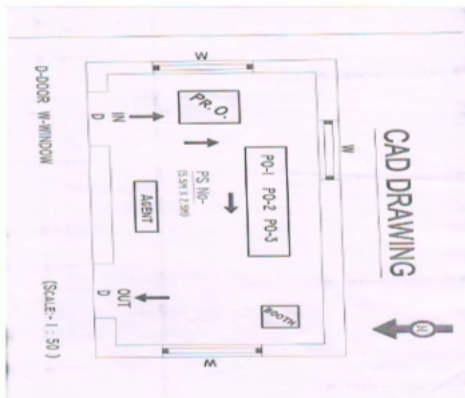

নির্বাচক নিবন্ধন আধিকারিকের স্বাক্ষর

Nazri Naksha

Google Map View

Polling Station Building Front View

Polling Station Front View

Cad View

Key MAP View

1 নাম : মানসুরা বিবি স্বামীর নাম : সুইমুদ্দিন আলি বাড়ির নং : n0016 বয়স : 41 লিঙ্গ : মহিলা	HVH2482107 ফটো উপলব্ধ	2 নাম : মুকলেশ আলী মায়ের নাম : ফুলেরা বিবি বাড়ির নং : n0027 বয়স : 37 লিঙ্গ : পুরুষ	WSC0952481 ফটো উপলব্ধ	3 নাম : সায়েরা খাতুন (বিবি) স্বামীর নাম : মুকলেশ আলি বাড়ির নং : n0027 বয়স : 35 লিঙ্গ : মহিলা	WSC0952499 ফটো উপলব্ধ
4 নাম : এরিনা বিবি স্বামীর নাম : নেফাউর রহমান বাড়ির নং : n0172 বয়স : 44 লিঙ্গ : মহিলা	HVH2279826 ফটো উপলব্ধ	5 নাম : বেগম বিবি স্বামীর নাম : নকিমুদ্দিন বাড়ির নং : n0036 বয়স : 63 লিঙ্গ : মহিলা	WB/09/055/135161 ফটো উপলব্ধ	6 নাম : আসিকুল সেখ পিতার নাম : নোকিমুদ্দিন সেখ বাড়ির নং : n0036 বয়স : 42 লিঙ্গ : পুরুষ	WSC1169028 ফটো উপলব্ধ
7 নাম : ফুলটুসি বিবি স্বামীর নাম : রফিকুল সেখ বাড়ির নং : n0036 বয়স : 35 লিঙ্গ : মহিলা	WSC0952531 ফটো উপলব্ধ	8 নাম : রাইসুদ্দিন পিতার নাম : দেবরাশ আলি বাড়ির নং : n0030 বয়স : 61 লিঙ্গ : পুরুষ	WSC1997246 ফটো উপলব্ধ	9 নাম : জালেকা বিবি স্বামীর নাম : রইসুদ্দিন সেখ বাড়ির নং : n0030 বয়স : 59 লিঙ্গ : মহিলা	WB/09/055/135170 ফটো উপলব্ধ
10 নাম : মিনারুল ইসলাম পিতার নাম : মোঃ হোসেন বাড়ির নং : n0030 বয়স : 31 লিঙ্গ : পুরুষ	WSC1245042 ফটো উপলব্ধ	11 নাম : চেনিয়ারা বেওয়া স্বামীর নাম : তাজিম সেখ বাড়ির নং : n0021 বয়স : 52 লিঙ্গ : মহিলা	WSC2107878 ফটো উপলব্ধ	12 নাম : জলেনুর বিবি স্বামীর নাম : সেতাবুদ্দিন বাড়ির নং : n0040 বয়স : 59 লিঙ্গ : মহিলা	HVH1320274 ফটো উপলব্ধ
13 নাম : মার্জিনা বিবি স্বামীর নাম : বদরুদ্দোজা সেখ বাড়ির নং : n0043 বয়স : 66 লিঙ্গ : মহিলা	WB/09/055/135079 ফটো উপলব্ধ	14 নাম : মনিরুল ইসলাম পিতার নাম : বদরুদ্দোজা সেখ বাড়ির নং : n0043 বয়স : 38 লিঙ্গ : পুরুষ	HVH2673515 ফটো উপলব্ধ	15 নাম : আলী গোলাব মোস্তফা পিতার নাম : আঃ অহাব বাড়ির নং : n0044 বয়স : 65 লিঙ্গ : পুরুষ	WB/09/055/135080 ফটো উপলব্ধ
16 নাম : চেনবানু বিবি স্বামীর নাম : আলী গোলাম মোস্তফা বাড়ির নং : n0044 বয়স : 63 লিঙ্গ : মহিলা	WB/09/055/135081 ফটো উপলব্ধ	17 নাম : রেখা বিবি স্বামীর নাম : নাজিবুর রহমান বাড়ির নং : n0122 বয়স : 35 লিঙ্গ : মহিলা	WSC0952838 ফটো উপলব্ধ	18 নাম : জাহিরুল ইসলাম পিতার নাম : আসমত আলি বাড়ির নং : n0122 বয়স : 30 লিঙ্গ : পুরুষ	WSC1168756 ফটো উপলব্ধ
19 নাম : হালেমা বিবি স্বামীর নাম : মমিন সেখ বাড়ির নং : n0111 বয়স : 74 লিঙ্গ : মহিলা	WB/09/055/135254 ফটো উপলব্ধ	20 নাম : বাবর আলি পিতার নাম : মমিন সেখ বাড়ির নং : n0111 বয়স : 30 লিঙ্গ : পুরুষ	WSC1169044 ফটো উপলব্ধ	21 নাম : তাসলেমা বেওয়া স্বামীর নাম : মমিন সেখ বাড়ির নং : n0112 বয়স : 59 লিঙ্গ : মহিলা	WB/09/055/135256 ফটো উপলব্ধ
22 নাম : আসলেমা বিবি স্বামীর নাম : আবুল কাশিম বাড়ির নং : n0125 বয়স : 66 লিঙ্গ : মহিলা	HVH2280188 ফটো উপলব্ধ	23 নাম : কাউসার আলী পিতার নাম : আবুল কাশিম বাড়ির নং : n0125 বয়স : 38 লিঙ্গ : পুরুষ	HVH2673572 ফটো উপলব্ধ	24 নাম : মোঃ মাহাবুর সেখ পিতার নাম : এসলাম সেখ বাড়ির নং : n0013 বয়স : 46 লিঙ্গ : পুরুষ	HVH2482545 ফটো উপলব্ধ
25 নাম : আবেদা বিবি স্বামীর নাম : মহবুল সেখ বাড়ির নং : n0013 বয়স : 45 লিঙ্গ : মহিলা	WB/08/054/324145 ফটো উপলব্ধ	26 নাম : রেজোনা বিবি স্বামীর নাম : সাকিব সেখ বাড়ির নং : n0013 বয়স : 39 লিঙ্গ : মহিলা	WSC0952390 ফটো উপলব্ধ	27 নাম : নারক বিবি স্বামীর নাম : জামাল সেখ বাড়ির নং : n0014 বয়স : 66 লিঙ্গ : মহিলা	WB/09/055/135270 ফটো উপলব্ধ
28 নাম : বাদশা সেখ পিতার নাম : জামাল সেখ বাড়ির নং : n0014 বয়স : 47 লিঙ্গ : পুরুষ	WSC2011310 ফটো উপলব্ধ	29 নাম : মিনা বিবি স্বামীর নাম : বাদশা সেখ বাড়ির নং : n0014 বয়স : 44 লিঙ্গ : মহিলা	HVH2279784 ফটো উপলব্ধ	30 নাম : মন্টু সেখ পিতার নাম : জামাল সেখ বাড়ির নং : n0014 বয়স : 40 লিঙ্গ : পুরুষ	HVH2617983 ফটো উপলব্ধ