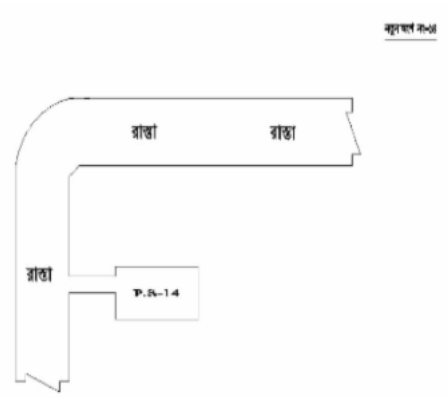

নির্বাচক নিবন্ধন আধিকারিকের স্বাক্ষর

Nazri Naksha

Google Map View

Polling Station Building Front View

Polling Station Front View

Cad View

Key MAP View

1 নাম : মানসুরা বিবি স্বামীর নাম : সুইমুদ্দিন আলি বাড়ির নং : n0016 বয়স : 41 লিঙ্গ : মহিলা	HVH2482107 ফটো উপলব্ধ	2 নাম : মুকলেশ আলী মায়ের নাম : ফুলেরা বিবি বাড়ির নং : n0027 বয়স : 37 লিঙ্গ : পুরুষ	WSC0952481 ফটো উপলব্ধ	3 নাম : সায়েরা খাতুন (বিবি) স্বামীর নাম : মুকলেশ আলি বাড়ির নং : n0027 বয়স : 35 লিঙ্গ : মহিলা	WSC0952499 ফটো উপলব্ধ
4 নাম : এরিনা বিবি স্বামীর নাম : নেফাউর রহমান বাড়ির নং : n0172 বয়স : 44 লিঙ্গ : মহিলা	HVH2279826 ফটো উপলব্ধ	5 নাম : বেগম বিবি স্বামীর নাম : নকিমুদ্দিন বাড়ির নং : n0036 বয়স : 63 লিঙ্গ : মহিলা	WB/09/055/135161 ফটো উপলব্ধ	6 নাম : আসিকুল সেখ পিতার নাম : নোকিমুদ্দিন সেখ বাড়ির নং : n0036 বয়স : 42 লিঙ্গ : পুরুষ	WSC1169028 ফটো উপলব্ধ
7 নাম : ফুলটুসি বিবি স্বামীর নাম : রফিকুল সেখ বাড়ির নং : n0036 বয়স : 35 লিঙ্গ : মহিলা	WSC0952531 ফটো উপলব্ধ	8 নাম : রাইসুদ্দিন পিতার নাম : দেবরাশ আলি বাড়ির নং : n0030 বয়স : 61 লিঙ্গ : পুরুষ	WSC1997246 ফটো উপলব্ধ	9 নাম : জালেকা বিবি স্বামীর নাম : রইসুদ্দিন সেখ বাড়ির নং : n0030 বয়স : 59 লিঙ্গ : মহিলা	WB/09/055/135170 ফটো উপলব্ধ
10 নাম : মিনারুল ইসলাম পিতার নাম : মোঃ হোসেন বাড়ির নং : n0030 বয়স : 31 লিঙ্গ : পুরুষ	WSC1245042 ফটো উপলব্ধ	11 নাম : চেনিয়ারা বেওয়া স্বামীর নাম : তাজিম সেখ বাড়ির নং : n0021 বয়স : 52 লিঙ্গ : মহিলা	WSC2107878 ফটো উপলব্ধ	12 নাম : জলেনুর বিবি স্বামীর নাম : সেতাবুদ্দিন বাড়ির নং : n0040 বয়স : 59 লিঙ্গ : মহিলা	HVH1320274 ফটো উপলব্ধ
13 নাম : মার্জিনা বিবি স্বামীর নাম : বদরুদ্দোজা সেখ বাড়ির নং : n0043 বয়স : 66 লিঙ্গ : মহিলা	WB/09/055/135079 ফটো উপলব্ধ	14 নাম : মনিরুল ইসলাম পিতার নাম : বদরুদ্দোজা সেখ বাড়ির নং : n0043 বয়স : 38 লিঙ্গ : পুরুষ	HVH2673515 ফটো উপলব্ধ	15 নাম : আলী গোলাব মোস্তফা পিতার নাম : আঃ অহাব বাড়ির নং : n0044 বয়স : 65 লিঙ্গ : পুরুষ	WB/09/055/135080 ফটো উপলব্ধ
16 নাম : চেনবানু বিবি স্বামীর নাম : আলী গোলাম মোস্তফা বাড়ির নং : n0044 বয়স : 63 লিঙ্গ : মহিলা	WB/09/055/135081 ফটো উপলব্ধ	17 নাম : রেখা বিবি স্বামীর নাম : নাজিবুর রহমান বাড়ির নং : n0122 বয়স : 35 লিঙ্গ : মহিলা	WSC0952838 ফটো উপলব্ধ	18 নাম : জাহিরুল ইসলাম পিতার নাম : আসমত আলি বাড়ির নং : n0122 বয়স : 30 লিঙ্গ : পুরুষ	WSC1168756 ফটো উপলব্ধ
19 নাম : হালেমা বিবি স্বামীর নাম : মমিন সেখ বাড়ির নং : n0111 বয়স : 74 লিঙ্গ : মহিলা	WB/09/055/135254 ফটো উপলব্ধ	20 নাম : বাবর আলি পিতার নাম : মমিন সেখ বাড়ির নং : n0111 বয়স : 30 লিঙ্গ : পুরুষ	WSC1169044 ফটো উপলব্ধ	21 নাম : তাসলেমা বেওয়া স্বামীর নাম : মমিন সেখ বাড়ির নং : n0112 বয়স : 59 লিঙ্গ : মহিলা	WB/09/055/135256 ফটো উপলব্ধ
22 নাম : আসলেমা বিবি স্বামীর নাম : আবুল কাশিম বাড়ির নং : n0125 বয়স : 66 লিঙ্গ : মহিলা	HVH2280188 ফটো উপলব্ধ	23 নাম : কাউসার আলী পিতার নাম : আবুল কাশিম বাড়ির নং : n0125 বয়স : 38 লিঙ্গ : পুরুষ	HVH2673572 ফটো উপলব্ধ	24 নাম : মোঃ মাহাবুর সেখ পিতার নাম : এসলাম সেখ বাড়ির নং : n0013 বয়স : 46 লিঙ্গ : পুরুষ	HVH2482545 ফটো উপলব্ধ
25 নাম : আবেদা বিবি স্বামীর নাম : মহবুল সেখ বাড়ির নং : n0013 বয়স : 45 লিঙ্গ : মহিলা	WB/08/054/324145 ফটো উপলব্ধ	26 নাম : রেজোনা বিবি স্বামীর নাম : সাকিব সেখ বাড়ির নং : n0013 বয়স : 39 লিঙ্গ : মহিলা	WSC0952390 ফটো উপলব্ধ	27 নাম : নারক বিবি স্বামীর নাম : জামাল সেখ বাড়ির নং : n0014 বয়স : 66 লিঙ্গ : মহিলা	WB/09/055/135270 ফটো উপলব্ধ
28 নাম : বাদশা সেখ পিতার নাম : জামাল সেখ বাড়ির নং : n0014 বয়স : 47 লিঙ্গ : পুরুষ	WSC2011310 ফটো উপলব্ধ	29 নাম : মিনা বিবি স্বামীর নাম : বাদশা সেখ বাড়ির নং : n0014 বয়স : 44 লিঙ্গ : মহিলা	HVH2279784 ফটো উপলব্ধ	30 নাম : মন্টু সেখ পিতার নাম : জামাল সেখ বাড়ির নং : n0014 বয়স : 40 লিঙ্গ : পুরুষ	HVH2617983 ফটো উপলব্ধ