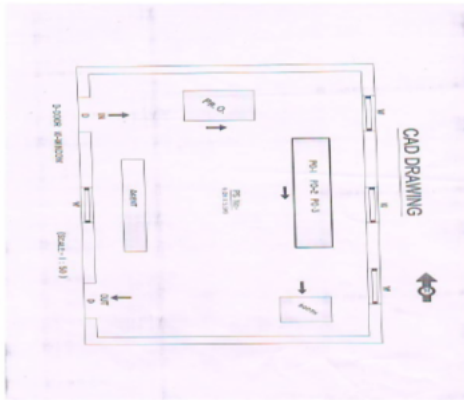

নির্বাচক নিবন্ধন আধিকারিকের স্বাক্ষর

Nazri Naksha

Google Map View

Polling Station Building Front View

Polling Station Front View

Cad View

Key MAP View

1 নাম : জিনাত মহল পিতার নাম: মোহাম্মদ মইজু ল হক বাড়ির নং : n0092 বয়স : 40 লিঙ্গ : মহিলা	HVVH2513869 ফটো উপলব্ধ	2 নাম : রৌনাক হাসান পিতার নাম: মোহাম্মদ মইজু ল হক বাড়ির নং : n0092 বয়স : 38 লিঙ্গ : পুরুষ	HVVH2513851 ফটো উপলব্ধ	3 নাম : মোঃ ইকবাল পিতার নাম: মোঃ এনামুল হক বাড়ির নং : n0155 বয়স : 40 লিঙ্গ : পুরুষ	HVVH2541316 ফটো উপলব্ধ
4 নাম : মহম্মদ রায়হান পিতার নাম: মোঃ এনামুল হক বাড়ির নং : n0154 বয়স : 40 লিঙ্গ : পুরুষ	HVVH2383602 ফটো উপলব্ধ	5 নাম : মোসাঃ সেতারা বেগম স্বামীর নাম: মোঃ বদরুদ্দোজা বাড়ির নং : n0094 বয়স : 65 লিঙ্গ : মহিলা	WSC1979517 ফটো উপলব্ধ	6 নাম : মোঃ বদরুদ্দোজা পিতার নাম: মোঃ সাইদুর রহমান বাড়ির নং : n0094 বয়স : 75 লিঙ্গ : পুরুষ	WB/09/055/375507 ফটো উপলব্ধ
7 নাম : রেখা সিংহ স্বামীর নাম: সঞ্জিত সিংহ বাড়ির নং : n0093 বয়স : 44 লিঙ্গ : মহিলা	HVVH2334878 ফটো উপলব্ধ	8 নাম : আমেনা বেগম স্বামীর নাম: সাইদুর রহমান বাড়ির নং : n0093 বয়স : 81 লিঙ্গ : মহিলা	WB/09/055/375378 ফটো উপলব্ধ	9 নাম : শামী আক্তার স্বামীর নাম: মোঃ ইসমাইল হক বাড়ির নং : n0169 বয়স : 40 লিঙ্গ : মহিলা	HVVH2333672 ফটো উপলব্ধ
10 নাম : মঙ্গল সেখ পিতার নাম: খোস মহম্মদ বাড়ির নং : n0147 বয়স : 35 লিঙ্গ : পুরুষ	WSC1130418 ফটো উপলব্ধ	11 নাম : সানী সেখ পিতার নাম: খোস মহম্মদ সেখ বাড়ির নং : এন0147 বয়স : 36 লিঙ্গ : পুরুষ	WSC1068774 ফটো উপলব্ধ	12 নাম : শকিয়া বেগম স্বামীর নাম: খোস মহম্মদ সেখ বাড়ির নং : n0147 বয়স : 49 লিঙ্গ : মহিলা	HVVH2251817 ফটো উপলব্ধ
13 নাম : আমিনা বিবি স্বামীর নাম: হাসমত সেখ বাড়ির নং : n0145 বয়স : 67 লিঙ্গ : মহিলা	HVVH2251791 ফটো উপলব্ধ	14 নাম : সামিরুন বিবি স্বামীর নাম: রবিউল ইসলাম বাড়ির নং : n0144 বয়স : 40 লিঙ্গ : মহিলা	HVVH2768901 ফটো উপলব্ধ	15 নাম : রবিউল ইসলাম পিতার নাম: মুহম্মদ হাসমত সেখ বাড়ির নং : n0144 বয়স : 43 লিঙ্গ : পুরুষ	HVVH2251775 ফটো উপলব্ধ
16 নাম : নাসরিন আওয়াল স্বামীর নাম: রোহান রানা বাড়ির নং : এন0172 বয়স : 23 লিঙ্গ : মহিলা	WSC2527877 ফটো উপলব্ধ	17 নাম : প্রিয়ান্কা বোস স্বামীর নাম: রনিত রায় বাড়ির নং : এন 0169 বয়স : 28 লিঙ্গ : মহিলা	NEY2262699 ফটো উপলব্ধ	18 নাম : হাসনেয়ারা খাতুন স্বামীর নাম: পিয়ারে খান বাড়ির নং : n0179 বয়স : 32 লিঙ্গ : মহিলা	WSC1531524 ফটো উপলব্ধ
19 নাম : জহির রাইহান পিতার নাম: মোঃ বদরুদ্দোজা বাড়ির নং : n0094 বয়স : 39 লিঙ্গ : পুরুষ	HVVH2335677 ফটো উপলব্ধ	20 নাম : গুলসানারা বেগম স্বামীর নাম: মোঃ আব্দুস সালাম বাড়ির নং : এন0001 বয়স : 80 লিঙ্গ : মহিলা	WSC2189405 ফটো উপলব্ধ	21 নাম : মোঃ আনারুল ইসলাম পিতার নাম: মোঃ একতার সেখ বাড়ির নং : এন0001 বয়স : 38 লিঙ্গ : পুরুষ	HVVH2676989 ফটো উপলব্ধ
22 নাম : তহিদা খাতুন স্বামীর নাম: মোঃ আব্দুস সালাম বাড়ির নং : এন0143 বয়স : 32 লিঙ্গ : মহিলা	WSC1426683 ফটো উপলব্ধ	23 নাম : মোসলেমা খাতুন স্বামীর নাম: ওয়াহিদুর রহমান বাড়ির নং : n0141 বয়স : 39 লিঙ্গ : মহিলা	HVVH2631638 ফটো উপলব্ধ	24 নাম : মমতাজ বেগম স্বামীর নাম: আতাউর রহমান বাড়ির নং : এন0141 বয়স : 73 লিঙ্গ : মহিলা	WSC1990209 ফটো উপলব্ধ
25 নাম : ওয়াহিদুর রহমান পিতার নাম: আতাউর রহমান বাড়ির নং : n0141 বয়স : 52 লিঙ্গ : পুরুষ	WSC1988781 ফটো উপলব্ধ	26 নাম : মোঃ আমিরুল ইসলাম পিতার নাম: মোঃ জাহার রহমান বাড়ির নং : N00 বয়স : 56 লিঙ্গ : পুরুষ	HVVH2674281 ফটো উপলব্ধ	27 নাম : মোসলেমা বিবি স্বামীর নাম: মোঃ মইদুল ইসলাম বাড়ির নং : n0137 বয়স : 35 লিঙ্গ : মহিলা	WSC1068741 ফটো উপলব্ধ
28 নাম : জাহির আব্বাস পিতার নাম: মোঃ বদরুদ্দোজা বাড়ির নং : n0094 বয়স : 38 লিঙ্গ : পুরুষ	HVVH2513844 ফটো উপলব্ধ	29 নাম : মোহাঃ আব্দুর রাশিদ পিতার নাম: মোহাঃ হানিফ বাড়ির নং : n0142 বয়স : 51 লিঙ্গ : পুরুষ	HVVH2693562 ফটো উপলব্ধ	30 নাম : মইদুল ইসলাম পিতার নাম: মোঃ জাহিদুর রহমান বাড়ির নং : n0137 বয়স : 43 লিঙ্গ : পুরুষ	HVVH2334886 ফটো উপলব্ধ