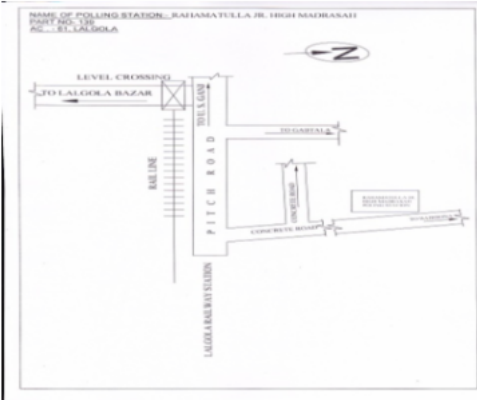

Nazri Naksha