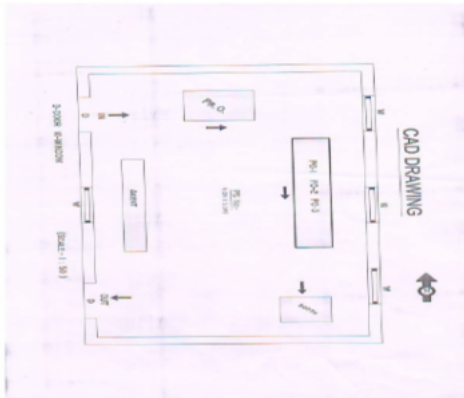

নির্বাচক নিবন্ধন আধিকারিকের স্বাক্ষর

Nazri Naksha

Google Map View

Polling Station Building Front View

Polling Station Front View

Cad View

Key MAP View

1 নাম : মিলন সেখ পিতার নাম : আলী ইসরাইল বাড়ির নং : এন0488 বয়স : 31 লিঙ্গ : পুরুষ	WSC1433879 ফটো উপলব্ধ	2 নাম : তাহেরা বিবি স্বামীর নাম : আলী উদ্দিন সেখ বাড়ির নং : এন0402 বয়স : 37 লিঙ্গ : মহিলা	HVH2109841 ফটো উপলব্ধ	3 নাম : সামিনা বিবি স্বামীর নাম : আক্তার আলি বাড়ির নং : n0024 বয়স : 37 লিঙ্গ : মহিলা	WSC1433655 ফটো উপলব্ধ
4 নাম : সাবিনা বিবি স্বামীর নাম : জাব্বার সেখ বাড়ির নং : এন0409 বয়স : 50 লিঙ্গ : মহিলা	HVH0039982 ফটো উপলব্ধ	5 নাম : ইসমাইল হক পিতার নাম : সালেহ উল্লাহ সেখ বাড়ির নং : এন0409 বয়স : 38 লিঙ্গ : পুরুষ	WSC0537084 ফটো উপলব্ধ	6 নাম : সুফিয়া সুলতানা স্বামীর নাম : ইসমাইল হক বাড়ির নং : এন0409 বয়স : 37 লিঙ্গ : মহিলা	WSC1433580 ফটো উপলব্ধ
7 নাম : আলাউদ্দিন সেখ পিতার নাম : সালেহ উদ্দিন সেখ বাড়ির নং : এন0402 বয়স : 40 লিঙ্গ : পুরুষ	HVH2110260 ফটো উপলব্ধ	8 নাম : হাসিনা খাতুন স্বামীর নাম : মোঃ জাহিদুর রহমান বাড়ির নং : n0223 বয়স : 39 লিঙ্গ : মহিলা	HVH2769677 ফটো উপলব্ধ	9 নাম : সিমা বিবি স্বামীর নাম : জাহিদ আলী বাড়ির নং : এন0094 বয়স : 44 লিঙ্গ : মহিলা	HVH2769545 ফটো উপলব্ধ
10 নাম : আব্দুর রউফ পিতার নাম : কফীলুদ্দিন বাড়ির নং : n0266 বয়স : 46 লিঙ্গ : পুরুষ	HVH2339075 ফটো উপলব্ধ	11 নাম : রোজিনা খাতুন স্বামীর নাম : আকবর আলি বাড়ির নং : n0268 বয়স : 31 লিঙ্গ : মহিলা	WSC1531938 ফটো উপলব্ধ	12 নাম : রুনা বিবি স্বামীর নাম : রাজু সেখ বাড়ির নং : এন0250 বয়স : 41 লিঙ্গ : মহিলা	HVH2769644 ফটো উপলব্ধ
13 নাম : হায়দার সিদ্দিক পিতার নাম : মাহিন সেখ বাড়ির নং : n0081 বয়স : 39 লিঙ্গ : পুরুষ	WSC1019678 ফটো উপলব্ধ	14 নাম : বাবর সেখ পিতার নাম : সামমহম্মদ সেখ বাড়ির নং : n0038 বয়স : 54 লিঙ্গ : পুরুষ	WB/09/055/381493 ফটো উপলব্ধ	15 নাম : কামালুদ্দিন সেখ পিতার নাম : সামমহম্মদ সেখ বাড়ির নং : n0038 বয়স : 48 লিঙ্গ : পুরুষ	WSC2829893 ফটো উপলব্ধ
16 নাম : মুক্তার আলি পিতার নাম : লালচাঁদ আলি বাড়ির নং : n0007 বয়স : 45 লিঙ্গ : পুরুষ	HVH1655208 ফটো উপলব্ধ	17 নাম : সাবিনা বিবি স্বামীর নাম : মুক্তার আলি বাড়ির নং : n0007 বয়স : 37 লিঙ্গ : মহিলা	WSC1433929 ফটো উপলব্ধ	18 নাম : মাজদার আলি পিতার নাম : লালচাঁদ সেখ বাড়ির নং : n0007 বয়স : 35 লিঙ্গ : পুরুষ	WSC1019413 ফটো উপলব্ধ
19 নাম : সাবেরা বিবি স্বামীর নাম : সেলিম সেখ বাড়ির নং : n0015 বয়স : 41 লিঙ্গ : মহিলা	HVH2514834 ফটো উপলব্ধ	20 নাম : সানুয়ার হোসেন পিতার নাম : মুহাম্মদ হক বাড়ির নং : n0039 বয়স : 28 লিঙ্গ : পুরুষ	WSC1623941 ফটো উপলব্ধ	21 নাম : আনুয়ার হোসেন পিতার নাম : মুহাম্মদ হক বাড়ির নং : n0039 বয়স : 31 লিঙ্গ : পুরুষ	WSC1623958 ফটো উপলব্ধ
22 নাম : নায়েমা বিবি স্বামীর নাম : কামালুদ্দিন সেখ বাড়ির নং : n0038 বয়স : 41 লিঙ্গ : মহিলা	WSC1623750 ফটো উপলব্ধ	23 নাম : রোজিনা খাতুন পিতার নাম : মোঃ হুম্মাদ এত্তাজ আলি বাড়ির নং : n0033 বয়স : 38 লিঙ্গ : মহিলা	WSC1624113 ফটো উপলব্ধ	24 নাম : মোঃ নাজিবুল্লাহ সেখ পিতার নাম : মোঃ এত্তাজ সেখ বাড়ির নং : n0033 বয়স : 30 লিঙ্গ : পুরুষ	WSC1624055 ফটো উপলব্ধ
25 নাম : হাসেন সেখ পিতার নাম : জাব্বার সেখ বাড়ির নং : গাবতলা বয়স : 30 লিঙ্গ : পুরুষ	WSC1623891 ফটো উপলব্ধ	26 নাম : মিনারুল সেখ পিতার নাম : লুৎফার সেখ বাড়ির নং : n0015 বয়স : 42 লিঙ্গ : পুরুষ	WSC1991611 ফটো উপলব্ধ	27 নাম : মর্জিনা খাতুন স্বামীর নাম : মোঃ মাহিন সেখ বাড়ির নং : এন001 বয়স : 27 লিঙ্গ : মহিলা	WSC1797398 ফটো উপলব্ধ
28 নাম : সাবেরা বিবি স্বামীর নাম : মোঃ ইনতাজ আলি বাড়ির নং : এন0432 বয়স : 59 লিঙ্গ : মহিলা	WSC1878271 ফটো উপলব্ধ	29 নাম : মিরুফা খাতুন স্বামীর নাম : ফারুক ইসলাম বাড়ির নং : এন0452 বয়স : 27 লিঙ্গ : মহিলা	WSC1879683 ফটো উপলব্ধ	30 নাম : ফরিদ ইসলাম পিতার নাম : মোঃ তামিজুদ্দিন বাড়ির নং : এন0482 বয়স : 32 লিঙ্গ : পুরুষ	WSC1879717 ফটো উপলব্ধ