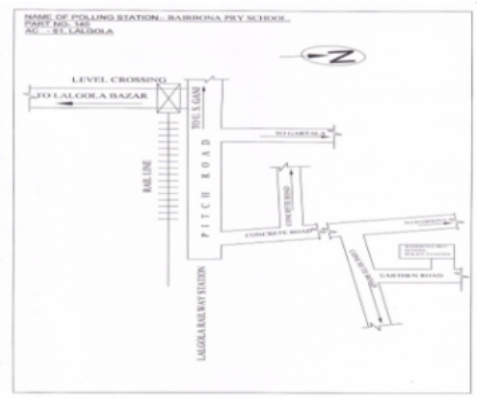

নির্বাচক নিবন্ধন আধিকারিকের স্বাক্ষর

Nazri Naksha

Google Map View

Polling Station Building Front View

Polling Station Front View

Cad View

Key MAP View

1 নাম : মিলন সেখ পিতার নাম : আলী ইসরাইল বাড়ির নং : এন0488 বয়স : 31 লিঙ্গ : পুরুষ	WSC1433879 ফটো উপলব্ধ	2 নাম : তাহেরা বিবি স্বামীর নাম : আলী উদ্দিন সেখ বাড়ির নং : এন0402 বয়স : 37 লিঙ্গ : মহিলা	HVH2109841 ফটো উপলব্ধ	3 নাম : সামিনা বিবি স্বামীর নাম : আক্তার আলি বাড়ির নং : n0024 বয়স : 37 লিঙ্গ : মহিলা	WSC1433655 ফটো উপলব্ধ
4 নাম : সাবিনা বিবি স্বামীর নাম : জাব্বার সেখ বাড়ির নং : এন0409 বয়স : 50 লিঙ্গ : মহিলা	HVH0039982 ফটো উপলব্ধ	5 নাম : ইসমাইল হক পিতার নাম : সালেহ উল্লাহ সেখ বাড়ির নং : এন0409 বয়স : 38 লিঙ্গ : পুরুষ	WSC0537084 ফটো উপলব্ধ	6 নাম : সুফিয়া সুলতানা স্বামীর নাম : ইসমাইল হক বাড়ির নং : এন0409 বয়স : 37 লিঙ্গ : মহিলা	WSC1433580 ফটো উপলব্ধ
7 নাম : আলাউদ্দিন সেখ পিতার নাম : সালেহ উদ্দিন সেখ বাড়ির নং : এন0402 বয়স : 40 লিঙ্গ : পুরুষ	HVH2110260 ফটো উপলব্ধ	8 নাম : হাসিনা খাতুন স্বামীর নাম : মোঃ জাহিদুর রহমান বাড়ির নং : n0223 বয়স : 39 লিঙ্গ : মহিলা	HVH2769677 ফটো উপলব্ধ	9 নাম : সিমা বিবি স্বামীর নাম : জাহিদ আলী বাড়ির নং : এন0094 বয়স : 44 লিঙ্গ : মহিলা	HVH2769545 ফটো উপলব্ধ
10 নাম : আব্দুর রউফ পিতার নাম : কফীলুদ্দিন বাড়ির নং : n0266 বয়স : 46 লিঙ্গ : পুরুষ	HVH2339075 ফটো উপলব্ধ	11 নাম : রোজিনা খাতুন স্বামীর নাম : আকবর আলি বাড়ির নং : n0268 বয়স : 31 লিঙ্গ : মহিলা	WSC1531938 ফটো উপলব্ধ	12 নাম : রুনা বিবি স্বামীর নাম : রাজু সেখ বাড়ির নং : এন0250 বয়স : 41 লিঙ্গ : মহিলা	HVH2769644 ফটো উপলব্ধ
13 নাম : হায়দার সিদ্দিক পিতার নাম : মাহিন সেখ বাড়ির নং : n0081 বয়স : 39 লিঙ্গ : পুরুষ	WSC1019678 ফটো উপলব্ধ	14 নাম : বাবর সেখ পিতার নাম : সামমহম্মদ সেখ বাড়ির নং : n0038 বয়স : 54 লিঙ্গ : পুরুষ	WB/09/055/381493 ফটো উপলব্ধ	15 নাম : কামালুদ্দিন সেখ পিতার নাম : সামমহম্মদ সেখ বাড়ির নং : n0038 বয়স : 48 লিঙ্গ : পুরুষ	WSC2829893 ফটো উপলব্ধ
16 নাম : মুক্তার আলি পিতার নাম : লালচাঁদ আলি বাড়ির নং : n0007 বয়স : 45 লিঙ্গ : পুরুষ	HVH1655208 ফটো উপলব্ধ	17 নাম : সাবিনা বিবি স্বামীর নাম : মুক্তার আলি বাড়ির নং : n0007 বয়স : 37 লিঙ্গ : মহিলা	WSC1433929 ফটো উপলব্ধ	18 নাম : মাজদার আলি পিতার নাম : লালচাঁদ সেখ বাড়ির নং : n0007 বয়স : 35 লিঙ্গ : পুরুষ	WSC1019413 ফটো উপলব্ধ
19 নাম : সাবেরা বিবি স্বামীর নাম : সেলিম সেখ বাড়ির নং : n0015 বয়স : 41 লিঙ্গ : মহিলা	HVH2514834 ফটো উপলব্ধ	20 নাম : সানুয়ার হোসেন পিতার নাম : মুহাম্মদ হক বাড়ির নং : n0039 বয়স : 28 লিঙ্গ : পুরুষ	WSC1623941 ফটো উপলব্ধ	21 নাম : আনুয়ার হোসেন পিতার নাম : মুহাম্মদ হক বাড়ির নং : n0039 বয়স : 31 লিঙ্গ : পুরুষ	WSC1623958 ফটো উপলব্ধ
22 নাম : নায়েমা বিবি স্বামীর নাম : কামালুদ্দিন সেখ বাড়ির নং : n0038 বয়স : 41 লিঙ্গ : মহিলা	WSC1623750 ফটো উপলব্ধ	23 নাম : রোজিনা খাতুন পিতার নাম : মোঃ হুম্মাদ এত্তাজ আলি বাড়ির নং : n0033 বয়স : 38 লিঙ্গ : মহিলা	WSC1624113 ফটো উপলব্ধ	24 নাম : মোঃ নাজিবুল্লাহ সেখ পিতার নাম : মোঃ এত্তাজ সেখ বাড়ির নং : n0033 বয়স : 30 লিঙ্গ : পুরুষ	WSC1624055 ফটো উপলব্ধ
25 নাম : হাসেন সেখ পিতার নাম : জাব্বার সেখ বাড়ির নং : গাবতলা বয়স : 30 লিঙ্গ : পুরুষ	WSC1623891 ফটো উপলব্ধ	26 নাম : মিনারুল সেখ পিতার নাম : লুৎফার সেখ বাড়ির নং : n0015 বয়স : 42 লিঙ্গ : পুরুষ	WSC1991611 ফটো উপলব্ধ	27 নাম : মর্জিনা খাতুন স্বামীর নাম : মোঃ মাহিন সেখ বাড়ির নং : এন001 বয়স : 27 লিঙ্গ : মহিলা	WSC1797398 ফটো উপলব্ধ
28 নাম : সাবেরা বিবি স্বামীর নাম : মোঃ ইনতাজ আলি বাড়ির নং : এন0432 বয়স : 59 লিঙ্গ : মহিলা	WSC1878271 ফটো উপলব্ধ	29 নাম : মিরুফা খাতুন স্বামীর নাম : ফারুক ইসলাম বাড়ির নং : এন0452 বয়স : 27 লিঙ্গ : মহিলা	WSC1879683 ফটো উপলব্ধ	30 নাম : ফরিদ ইসলাম পিতার নাম : মোঃ তামিজুদ্দিন বাড়ির নং : এন0482 বয়স : 32 লিঙ্গ : পুরুষ	WSC1879717 ফটো উপলব্ধ