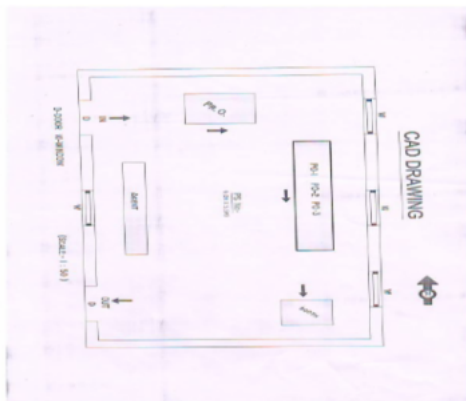

নির্বাচক নিবন্ধন আধিকারিকের স্বাক্ষর

Nazri Naksha

Google Map View

Polling Station Building Front View

Polling Station Front View

Cad View

Key MAP View

<p>1</p> <p>নাম : মালেকা বিবি স্বামীর নাম : আব্দুল রাহিম বাড়ির নং : n0122 বয়স : 37 লিঙ্গ : মহিলা</p>	<p>HVH2769586</p> <p>ফটো উপলব্ধ</p>	<p>2</p> <p>নাম : উর্মিলা মণ্ডল স্বামীর নাম : বাচন মণ্ডল বাড়ির নং : n0159 বয়স : 42 লিঙ্গ : মহিলা</p>	<p>WSC0538801</p> <p>ফটো উপলব্ধ</p>	<p>3</p> <p>নাম : অসিকুল পিতার নাম : হাবিবুর সেখ বাড়ির নং : n0185 বয়স : 27 লিঙ্গ : পুরুষ</p>	<p>WSC1776384</p> <p>ফটো উপলব্ধ</p>
<p>4</p> <p>নাম : মানেরুল হক পিতার নাম : এনামুল হক বাড়ির নং : n0182 বয়স : 28 লিঙ্গ : পুরুষ</p>	<p>WSC1689280</p> <p>ফটো উপলব্ধ</p>	<p>5</p> <p>নাম : সুকরুদ্দিন মায়ের নাম : সুকরুদ্দিন হক বাড়ির নং : n0188 বয়স : 26 লিঙ্গ : পুরুষ</p>	<p>WSC1758887</p> <p>ফটো উপলব্ধ</p>	<p>6</p> <p>নাম : বাস্টি শীল পিতার নাম : সমীর শীল বাড়ির নং : এন030 বয়স : 31 লিঙ্গ : পুরুষ</p>	<p>WSC2532695</p> <p>ফটো উপলব্ধ</p>
<p>7</p> <p>নাম : রিংকু সেখ পিতার নাম : মোঃ আইনুল হক বাড়ির নং : n0146 বয়স : 35 লিঙ্গ : পুরুষ</p>	<p>WSC0537803</p> <p>ফটো উপলব্ধ</p>	<p>8</p> <p>নাম : জেসমিন খাতুন স্বামীর নাম : সুকরুদ্দিন বাড়ির নং : এন0188 বয়স : 22 লিঙ্গ : মহিলা</p>	<p>WSC2600831</p> <p>ফটো উপলব্ধ</p>	<p>9</p> <p>নাম : সাকি খাতুন স্বামীর নাম : মানেরুল হক বাড়ির নং : এন0045 বয়স : 25 লিঙ্গ : মহিলা</p>	<p>WSC2712370</p> <p>ফটো উপলব্ধ</p>
<p>10</p> <p>নাম : সরলা মণ্ডল স্বামীর নাম : পিন্টু মণ্ডল বাড়ির নং : n0051 বয়স : 30 লিঙ্গ : মহিলা</p>	<p>WSC1624360</p> <p>ফটো উপলব্ধ</p>	<p>11</p> <p>নাম : কনক মন্ডল স্বামীর নাম : ভিকু মন্ডল বাড়ির নং : n0051 বয়স : 56 লিঙ্গ : মহিলা</p>	<p>WSC2052603</p> <p>ফটো উপলব্ধ</p>	<p>12</p> <p>নাম : বরুন মণ্ডল পিতার নাম : বীরেন মণ্ডল বাড়ির নং : n0156 বয়স : 39 লিঙ্গ : পুরুষ</p>	<p>WSC0540419</p> <p>ফটো উপলব্ধ</p>
<p>13</p> <p>নাম : মোঃ রিপন সুলতান পিতার নাম : মোঃ আইনুল হক বাড়ির নং : n0147 বয়স : 35 লিঙ্গ : পুরুষ</p>	<p>WSC0537795</p> <p>ফটো উপলব্ধ</p>	<p>14</p> <p>নাম : মদন মন্ডল পিতার নাম : শিবু মন্ডল বাড়ির নং : n0196 বয়স : 27 লিঙ্গ : পুরুষ</p>	<p>WSC1758960</p> <p>ফটো উপলব্ধ</p>	<p>15</p> <p>নাম : মুরসেদ আলি পিতার নাম : মজিবুর রহমান বাড়ির নং : এন0177 বয়স : 35 লিঙ্গ : পুরুষ</p>	<p>WSC1689231</p> <p>ফটো উপলব্ধ</p>
<p>16</p> <p>নাম : সারিনা বিবি স্বামীর নাম : বেলাল সেখ বাড়ির নং : n0042 বয়স : 48 লিঙ্গ : মহিলা</p>	<p>WSC1307438</p> <p>ফটো উপলব্ধ</p>	<p>17</p> <p>নাম : বেলাল সেখ পিতার নাম : ইয়াসিন আলি বাড়ির নং : n0042 বয়স : 43 লিঙ্গ : পুরুষ</p>	<p>HVH2515476</p> <p>ফটো উপলব্ধ</p>	<p>18</p> <p>নাম : সাফিদা খাতুন পিতার নাম : উমার আলি বাড়ির নং : এন 0152 বয়স : 31 লিঙ্গ : মহিলা</p>	<p>WSC1434299</p> <p>ফটো উপলব্ধ</p>
<p>19</p> <p>নাম : সাদাম সেখ পিতার নাম : সেন্টু আলি বাড়ির নং : n0042 বয়স : 31 লিঙ্গ : পুরুষ</p>	<p>WSC1307271</p> <p>ফটো উপলব্ধ</p>	<p>20</p> <p>নাম : মোসাঃ নাজমা খাতুন পিতার নাম : সেন্টু আলি বাড়ির নং : n0042 বয়স : 34 লিঙ্গ : মহিলা</p>	<p>WSC1307263</p> <p>ফটো উপলব্ধ</p>	<p>21</p> <p>নাম : আসরাফ আলি পিতার নাম : ইয়াসিন আলি বাড়ির নং : n0042 বয়স : 47 লিঙ্গ : পুরুষ</p>	<p>HVH2515435</p> <p>ফটো উপলব্ধ</p>
<p>22</p> <p>নাম : আলেরা বিবি স্বামীর নাম : সেন্টু আলি বাড়ির নং : n0042 বয়স : 55 লিঙ্গ : মহিলা</p>	<p>WSC2052348</p> <p>ফটো উপলব্ধ</p>	<p>23</p> <p>নাম : সেন্টু আলী স্বামীর নাম : ইয়াসিন আলী বাড়ির নং : n0042 বয়স : 61 লিঙ্গ : পুরুষ</p>	<p>WB/09/055/381587</p> <p>ফটো উপলব্ধ</p>	<p>24</p> <p>নাম : মাসতুরা বিবি স্বামীর নাম : আসরাফ আলি বাড়ির নং : n0042 বয়স : 40 লিঙ্গ : মহিলা</p>	<p>WSC1434216</p> <p>ফটো উপলব্ধ</p>
<p>25</p> <p>নাম : হুমায়ুন করীম পিতার নাম : এনামুল হক বাড়ির নং : 045 বয়স : 26 লিঙ্গ : পুরুষ</p>	<p>WSC1835909</p> <p>ফটো উপলব্ধ</p>	<p>26</p> <p>নাম : এনামুল হক পিতার নাম : ইয়াসিন আলী বাড়ির নং : n0045 বয়স : 53 লিঙ্গ : পুরুষ</p>	<p>WSC1928449</p> <p>ফটো উপলব্ধ</p>	<p>27</p> <p>নাম : রেবা বিবি স্বামীর নাম : টিটু সেখ বাড়ির নং : এন0045 বয়স : 39 লিঙ্গ : মহিলা</p>	<p>WSC1848142</p> <p>ফটো উপলব্ধ</p>
<p>28</p> <p>নাম : মনিরুল ইসলাম পিতার নাম : এনামুল হক বাড়ির নং : n0192 বয়স : 29 লিঙ্গ : পুরুষ</p>	<p>WSC1758929</p> <p>ফটো উপলব্ধ</p>	<p>29</p> <p>নাম : মটরী বিবি স্বামীর নাম : সাকিকুল ইসলাম বাড়ির নং : n0045 বয়স : 51 লিঙ্গ : মহিলা</p>	<p>WSC2021582</p> <p>ফটো উপলব্ধ</p>	<p>30</p> <p>নাম : মলি বিবি স্বামীর নাম : সাকিকুল ইসলাম বাড়ির নং : n0045 বয়স : 53 লিঙ্গ : মহিলা</p>	<p>WSC2748242</p> <p>ফটো উপলব্ধ</p>