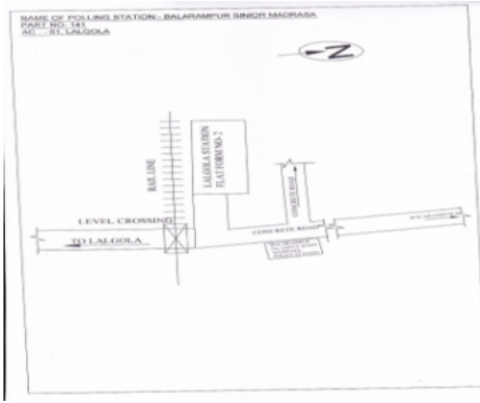

নির্বাচক নিবন্ধন আধিকারিকের স্বাক্ষর

Nazri Naksha

Google Map View

Polling Station Building Front View

Polling Station Front View

Cad View

Key MAP View

<p>1</p> <p>নাম : মালেকা বিবি স্বামীর নাম : আব্দুল রাহিম বাড়ির নং : n0122 বয়স : 37 লিঙ্গ : মহিলা</p>	<p>HVH2769586</p> <p>ফটো উপলব্ধ</p>	<p>2</p> <p>নাম : উর্মিলা মণ্ডল স্বামীর নাম : বাচন মণ্ডল বাড়ির নং : n0159 বয়স : 42 লিঙ্গ : মহিলা</p>	<p>WSC0538801</p> <p>ফটো উপলব্ধ</p>	<p>3</p> <p>নাম : অসিকুল পিতার নাম : হাবিবুর সেখ বাড়ির নং : n0185 বয়স : 27 লিঙ্গ : পুরুষ</p>	<p>WSC1776384</p> <p>ফটো উপলব্ধ</p>
<p>4</p> <p>নাম : মানেরুল হক পিতার নাম : এনামুল হক বাড়ির নং : n0182 বয়স : 28 লিঙ্গ : পুরুষ</p>	<p>WSC1689280</p> <p>ফটো উপলব্ধ</p>	<p>5</p> <p>নাম : সুকরুদ্দিন মায়ের নাম : সুকরুদ্দিন হক বাড়ির নং : n0188 বয়স : 26 লিঙ্গ : পুরুষ</p>	<p>WSC1758887</p> <p>ফটো উপলব্ধ</p>	<p>6</p> <p>নাম : বাস্টি শীল পিতার নাম : সমীর শীল বাড়ির নং : এন030 বয়স : 31 লিঙ্গ : পুরুষ</p>	<p>WSC2532695</p> <p>ফটো উপলব্ধ</p>
<p>7</p> <p>নাম : রিংকু সেখ পিতার নাম : মোঃ আইনুল হক বাড়ির নং : n0146 বয়স : 35 লিঙ্গ : পুরুষ</p>	<p>WSC0537803</p> <p>ফটো উপলব্ধ</p>	<p>8</p> <p>নাম : জেসমিন খাতুন স্বামীর নাম : সুকরুদ্দিন বাড়ির নং : এন0188 বয়স : 22 লিঙ্গ : মহিলা</p>	<p>WSC2600831</p> <p>ফটো উপলব্ধ</p>	<p>9</p> <p>নাম : সাকি খাতুন স্বামীর নাম : মানেরুল হক বাড়ির নং : এন0045 বয়স : 25 লিঙ্গ : মহিলা</p>	<p>WSC2712370</p> <p>ফটো উপলব্ধ</p>
<p>10</p> <p>নাম : সরলা মণ্ডল স্বামীর নাম : পিন্টু মণ্ডল বাড়ির নং : n0051 বয়স : 30 লিঙ্গ : মহিলা</p>	<p>WSC1624360</p> <p>ফটো উপলব্ধ</p>	<p>11</p> <p>নাম : কনক মন্ডল স্বামীর নাম : ভিকু মন্ডল বাড়ির নং : n0051 বয়স : 56 লিঙ্গ : মহিলা</p>	<p>WSC2052603</p> <p>ফটো উপলব্ধ</p>	<p>12</p> <p>নাম : বরুন মণ্ডল পিতার নাম : বীরেন মণ্ডল বাড়ির নং : n0156 বয়স : 39 লিঙ্গ : পুরুষ</p>	<p>WSC0540419</p> <p>ফটো উপলব্ধ</p>
<p>13</p> <p>নাম : মোঃ রিপন সুলতান পিতার নাম : মোঃ আইনুল হক বাড়ির নং : n0147 বয়স : 35 লিঙ্গ : পুরুষ</p>	<p>WSC0537795</p> <p>ফটো উপলব্ধ</p>	<p>14</p> <p>নাম : মদন মন্ডল পিতার নাম : শিবু মন্ডল বাড়ির নং : n0196 বয়স : 27 লিঙ্গ : পুরুষ</p>	<p>WSC1758960</p> <p>ফটো উপলব্ধ</p>	<p>15</p> <p>নাম : মুরসেদ আলি পিতার নাম : মজিবুর রহমান বাড়ির নং : এন0177 বয়স : 35 লিঙ্গ : পুরুষ</p>	<p>WSC1689231</p> <p>ফটো উপলব্ধ</p>
<p>16</p> <p>নাম : সারিনা বিবি স্বামীর নাম : বেলাল সেখ বাড়ির নং : n0042 বয়স : 48 লিঙ্গ : মহিলা</p>	<p>WSC1307438</p> <p>ফটো উপলব্ধ</p>	<p>17</p> <p>নাম : বেলাল সেখ পিতার নাম : ইয়াসিন আলি বাড়ির নং : n0042 বয়স : 43 লিঙ্গ : পুরুষ</p>	<p>HVH2515476</p> <p>ফটো উপলব্ধ</p>	<p>18</p> <p>নাম : সাফিদা খাতুন পিতার নাম : উমার আলি বাড়ির নং : এন 0152 বয়স : 31 লিঙ্গ : মহিলা</p>	<p>WSC1434299</p> <p>ফটো উপলব্ধ</p>
<p>19</p> <p>নাম : সাদাম সেখ পিতার নাম : সেন্টু আলি বাড়ির নং : n0042 বয়স : 31 লিঙ্গ : পুরুষ</p>	<p>WSC1307271</p> <p>ফটো উপলব্ধ</p>	<p>20</p> <p>নাম : মোসাঃ নাজমা খাতুন পিতার নাম : সেন্টু আলি বাড়ির নং : n0042 বয়স : 34 লিঙ্গ : মহিলা</p>	<p>WSC1307263</p> <p>ফটো উপলব্ধ</p>	<p>21</p> <p>নাম : আসরাফ আলি পিতার নাম : ইয়াসিন আলি বাড়ির নং : n0042 বয়স : 47 লিঙ্গ : পুরুষ</p>	<p>HVH2515435</p> <p>ফটো উপলব্ধ</p>
<p>22</p> <p>নাম : আলেরা বিবি স্বামীর নাম : সেন্টু আলি বাড়ির নং : n0042 বয়স : 55 লিঙ্গ : মহিলা</p>	<p>WSC2052348</p> <p>ফটো উপলব্ধ</p>	<p>23</p> <p>নাম : সেন্টু আলী স্বামীর নাম : ইয়াসিন আলী বাড়ির নং : n0042 বয়স : 61 লিঙ্গ : পুরুষ</p>	<p>WB/09/055/381587</p> <p>ফটো উপলব্ধ</p>	<p>24</p> <p>নাম : মাসতুরা বিবি স্বামীর নাম : আসরাফ আলি বাড়ির নং : n0042 বয়স : 40 লিঙ্গ : মহিলা</p>	<p>WSC1434216</p> <p>ফটো উপলব্ধ</p>
<p>25</p> <p>নাম : হুমায়ুন করীম পিতার নাম : এনামুল হক বাড়ির নং : 045 বয়স : 26 লিঙ্গ : পুরুষ</p>	<p>WSC1835909</p> <p>ফটো উপলব্ধ</p>	<p>26</p> <p>নাম : এনামুল হক পিতার নাম : ইয়াসিন আলী বাড়ির নং : n0045 বয়স : 53 লিঙ্গ : পুরুষ</p>	<p>WSC1928449</p> <p>ফটো উপলব্ধ</p>	<p>27</p> <p>নাম : রেবা বিবি স্বামীর নাম : টিটু সেখ বাড়ির নং : এন0045 বয়স : 39 লিঙ্গ : মহিলা</p>	<p>WSC1848142</p> <p>ফটো উপলব্ধ</p>
<p>28</p> <p>নাম : মনিরুল ইসলাম পিতার নাম : এনামুল হক বাড়ির নং : n0192 বয়স : 29 লিঙ্গ : পুরুষ</p>	<p>WSC1758929</p> <p>ফটো উপলব্ধ</p>	<p>29</p> <p>নাম : মটরী বিবি স্বামীর নাম : সাকিকুল ইসলাম বাড়ির নং : n0045 বয়স : 51 লিঙ্গ : মহিলা</p>	<p>WSC2021582</p> <p>ফটো উপলব্ধ</p>	<p>30</p> <p>নাম : মলি বিবি স্বামীর নাম : সাকিকুল ইসলাম বাড়ির নং : n0045 বয়স : 53 লিঙ্গ : মহিলা</p>	<p>WSC2748242</p> <p>ফটো উপলব্ধ</p>