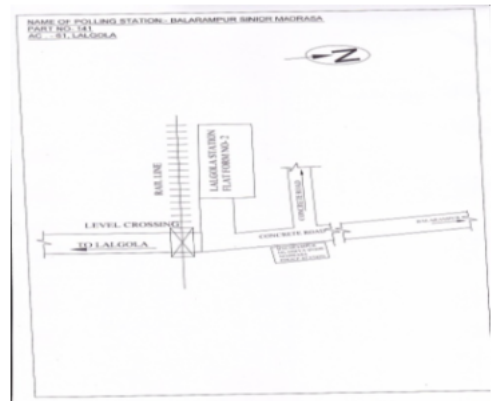

নির্বাচক নিবন্ধন আধিকারিকের স্বাক্ষর

Nazri Naksha

Google Map View

Polling Station Building Front View

Polling Station Front View

Cad View

Key MAP View

<p>1</p> <p>নাম : মালেকা বিবি স্বামীর নাম : আব্দুল রাহিম বাড়ির নং : n0122 বয়স : 37 লিঙ্গ : মহিলা</p>	<p>HVH2769586</p> <p>ফটো উপলব্ধ</p>	<p>2</p> <p>নাম : উর্মিলা মণ্ডল স্বামীর নাম : বাচন মণ্ডল বাড়ির নং : n0159 বয়স : 42 লিঙ্গ : মহিলা</p>	<p>WSC0538801</p> <p>ফটো উপলব্ধ</p>	<p>3</p> <p>নাম : অসিকুল পিতার নাম : হাবিবুর সেখ বাড়ির নং : n0185 বয়স : 27 লিঙ্গ : পুরুষ</p>	<p>WSC1776384</p> <p>ফটো উপলব্ধ</p>
<p>4</p> <p>নাম : মানেরুল হক পিতার নাম : এনামুল হক বাড়ির নং : n0182 বয়স : 28 লিঙ্গ : পুরুষ</p>	<p>WSC1689280</p> <p>ফটো উপলব্ধ</p>	<p>5</p> <p>নাম : সুকরুদ্দিন মায়ের নাম : সুকরুদ্দিন হক বাড়ির নং : n0188 বয়স : 26 লিঙ্গ : পুরুষ</p>	<p>WSC1758887</p> <p>ফটো উপলব্ধ</p>	<p>6</p> <p>নাম : বাস্টি শীল পিতার নাম : সমীর শীল বাড়ির নং : এন030 বয়স : 31 লিঙ্গ : পুরুষ</p>	<p>WSC2532695</p> <p>ফটো উপলব্ধ</p>
<p>7</p> <p>নাম : রিংকু সেখ পিতার নাম : মোঃ আইনুল হক বাড়ির নং : n0146 বয়স : 35 লিঙ্গ : পুরুষ</p>	<p>WSC0537803</p> <p>ফটো উপলব্ধ</p>	<p>8</p> <p>নাম : জেসমিন খাতুন স্বামীর নাম : সুকরুদ্দিন বাড়ির নং : এন0188 বয়স : 22 লিঙ্গ : মহিলা</p>	<p>WSC2600831</p> <p>ফটো উপলব্ধ</p>	<p>9</p> <p>নাম : সাকি খাতুন স্বামীর নাম : মানেরুল হক বাড়ির নং : এন0045 বয়স : 25 লিঙ্গ : মহিলা</p>	<p>WSC2712370</p> <p>ফটো উপলব্ধ</p>
<p>10</p> <p>নাম : সরলা মণ্ডল স্বামীর নাম : পিন্টু মণ্ডল বাড়ির নং : n0051 বয়স : 30 লিঙ্গ : মহিলা</p>	<p>WSC1624360</p> <p>ফটো উপলব্ধ</p>	<p>11</p> <p>নাম : কনক মন্ডল স্বামীর নাম : ভিকু মন্ডল বাড়ির নং : n0051 বয়স : 56 লিঙ্গ : মহিলা</p>	<p>WSC2052603</p> <p>ফটো উপলব্ধ</p>	<p>12</p> <p>নাম : বরুন মণ্ডল পিতার নাম : বীরেন মণ্ডল বাড়ির নং : n0156 বয়স : 39 লিঙ্গ : পুরুষ</p>	<p>WSC0540419</p> <p>ফটো উপলব্ধ</p>
<p>13</p> <p>নাম : মোঃ রিপন সুলতান পিতার নাম : মোঃ আইনুল হক বাড়ির নং : n0147 বয়স : 35 লিঙ্গ : পুরুষ</p>	<p>WSC0537795</p> <p>ফটো উপলব্ধ</p>	<p>14</p> <p>নাম : মদন মন্ডল পিতার নাম : শিবু মন্ডল বাড়ির নং : n0196 বয়স : 27 লিঙ্গ : পুরুষ</p>	<p>WSC1758960</p> <p>ফটো উপলব্ধ</p>	<p>15</p> <p>নাম : মুরসেদ আলি পিতার নাম : মজিবুর রহমান বাড়ির নং : এন0177 বয়স : 35 লিঙ্গ : পুরুষ</p>	<p>WSC1689231</p> <p>ফটো উপলব্ধ</p>
<p>16</p> <p>নাম : সারিনা বিবি স্বামীর নাম : বেলাল সেখ বাড়ির নং : n0042 বয়স : 48 লিঙ্গ : মহিলা</p>	<p>WSC1307438</p> <p>ফটো উপলব্ধ</p>	<p>17</p> <p>নাম : বেলাল সেখ পিতার নাম : ইয়াসিন আলি বাড়ির নং : n0042 বয়স : 43 লিঙ্গ : পুরুষ</p>	<p>HVH2515476</p> <p>ফটো উপলব্ধ</p>	<p>18</p> <p>নাম : সাফিদা খাতুন পিতার নাম : উমার আলি বাড়ির নং : এন 0152 বয়স : 31 লিঙ্গ : মহিলা</p>	<p>WSC1434299</p> <p>ফটো উপলব্ধ</p>
<p>19</p> <p>নাম : সাদাম সেখ পিতার নাম : সেন্টু আলি বাড়ির নং : n0042 বয়স : 31 লিঙ্গ : পুরুষ</p>	<p>WSC1307271</p> <p>ফটো উপলব্ধ</p>	<p>20</p> <p>নাম : মোসাঃ নাজমা খাতুন পিতার নাম : সেন্টু আলি বাড়ির নং : n0042 বয়স : 34 লিঙ্গ : মহিলা</p>	<p>WSC1307263</p> <p>ফটো উপলব্ধ</p>	<p>21</p> <p>নাম : আসরাফ আলি পিতার নাম : ইয়াসিন আলি বাড়ির নং : n0042 বয়স : 47 লিঙ্গ : পুরুষ</p>	<p>HVH2515435</p> <p>ফটো উপলব্ধ</p>
<p>22</p> <p>নাম : আলেরা বিবি স্বামীর নাম : সেন্টু আলি বাড়ির নং : n0042 বয়স : 55 লিঙ্গ : মহিলা</p>	<p>WSC2052348</p> <p>ফটো উপলব্ধ</p>	<p>23</p> <p>নাম : সেন্টু আলী স্বামীর নাম : ইয়াসিন আলী বাড়ির নং : n0042 বয়স : 61 লিঙ্গ : পুরুষ</p>	<p>WB/09/055/381587</p> <p>ফটো উপলব্ধ</p>	<p>24</p> <p>নাম : মাসতুরা বিবি স্বামীর নাম : আসরাফ আলি বাড়ির নং : n0042 বয়স : 40 লিঙ্গ : মহিলা</p>	<p>WSC1434216</p> <p>ফটো উপলব্ধ</p>
<p>25</p> <p>নাম : হুমায়ুন করীম পিতার নাম : এনামুল হক বাড়ির নং : 045 বয়স : 26 লিঙ্গ : পুরুষ</p>	<p>WSC1835909</p> <p>ফটো উপলব্ধ</p>	<p>26</p> <p>নাম : এনামুল হক পিতার নাম : ইয়াসিন আলী বাড়ির নং : n0045 বয়স : 53 লিঙ্গ : পুরুষ</p>	<p>WSC1928449</p> <p>ফটো উপলব্ধ</p>	<p>27</p> <p>নাম : রেবা বিবি স্বামীর নাম : টিটু সেখ বাড়ির নং : এন0045 বয়স : 39 লিঙ্গ : মহিলা</p>	<p>WSC1848142</p> <p>ফটো উপলব্ধ</p>
<p>28</p> <p>নাম : মনিরুল ইসলাম পিতার নাম : এনামুল হক বাড়ির নং : n0192 বয়স : 29 লিঙ্গ : পুরুষ</p>	<p>WSC1758929</p> <p>ফটো উপলব্ধ</p>	<p>29</p> <p>নাম : মটরী বিবি স্বামীর নাম : সাকিকুল ইসলাম বাড়ির নং : n0045 বয়স : 51 লিঙ্গ : মহিলা</p>	<p>WSC2021582</p> <p>ফটো উপলব্ধ</p>	<p>30</p> <p>নাম : মলি বিবি স্বামীর নাম : সাকিকুল ইসলাম বাড়ির নং : n0045 বয়স : 53 লিঙ্গ : মহিলা</p>	<p>WSC2748242</p> <p>ফটো উপলব্ধ</p>