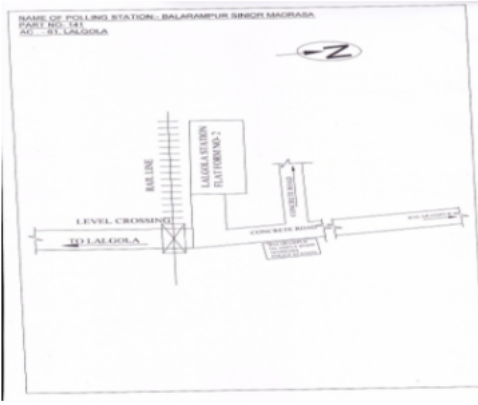

Nazri Naksha