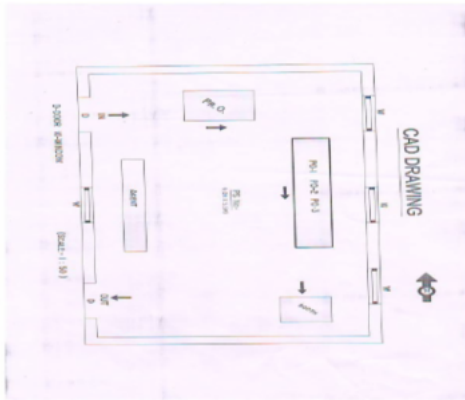

নির্বাচক নিবন্ধন আধিকারিকের স্বাক্ষর

Nazri Naksha

Google Map View

Polling Station Building Front View

Polling Station Front View

Cad View

Key MAP View

1 নাম : মমিনুল ইসলাম পিতার নাম : আব্দুল লতিফ বাড়ির নং : n0014 বয়স : 49 লিঙ্গ : পুরুষ	HVH1412808 ফটো উপলব্ধ	2 নাম : মেহেরুননেশা বিবি স্বামীর নাম : মমিনুল ইসলাম বাড়ির নং : n0014 বয়স : 45 লিঙ্গ : মহিলা	HVH1412618 ফটো উপলব্ধ	3 নাম : খাইরুল ইসলাম পিতার নাম : আব্দুল লতিফ বাড়ির নং : এন00 বয়স : 42 লিঙ্গ : পুরুষ	HVH2157147 ফটো উপলব্ধ
4 নাম : রেবিনা বিবি স্বামীর নাম : খাইরুল ইসলাম বাড়ির নং : n0014 বয়স : 43 লিঙ্গ : মহিলা	WSC1068899 ফটো উপলব্ধ	5 নাম : মোসাঃ মানোয়ারা খাতুন স্বামীর নাম : মোঃ আবুল কাশেম বাড়ির নং : এন0041 বয়স : 64 লিঙ্গ : মহিলা	WSC1975945 ফটো উপলব্ধ	6 নাম : মোঃ সামিম পিতার নাম : মোঃ আবুল কাশেম বাড়ির নং : n0041 বয়স : 46 লিঙ্গ : পুরুষ	HVH1411909 ফটো উপলব্ধ
7 নাম : বৈশাখী মন্ডল স্বামীর নাম : মোঃ সামিম বাড়ির নং : n0041 বয়স : 44 লিঙ্গ : মহিলা	HVH2770196 ফটো উপলব্ধ	8 নাম : সায়েরা বানু স্বামীর নাম : মোঃ সানাউল্লাহ বাড়ির নং : n0045 বয়স : 57 লিঙ্গ : মহিলা	WB/09/055/390120 ফটো উপলব্ধ	9 নাম : মোসাঃ শিউলি খাতুন স্বামীর নাম : হাফিজুল ইসলাম বাড়ির নং : n0058 বয়স : 37 লিঙ্গ : মহিলা	HVH2770147 ফটো উপলব্ধ
10 নাম : মোঃ মোস্তাফিজুর রহমান পিতার নাম : মজিবুর রহমান বাড়ির নং : n0058 বয়স : 37 লিঙ্গ : পুরুষ	HVH2770154 ফটো উপলব্ধ	11 নাম : নুরুল হোদা পিতার নাম : মজিবুর রহমান বাড়ির নং : n0058 বয়স : 35 লিঙ্গ : পুরুষ	WSC1069061 ফটো উপলব্ধ	12 নাম : নুরনহার বেওয়া স্বামীর নাম : মরতুজা বিশ্বাস বাড়ির নং : n0049 বয়স : 71 লিঙ্গ : মহিলা	WB/09/055/390062 ফটো উপলব্ধ
13 নাম : রুবোদা বিবি স্বামীর নাম : সাজ্জাদ সেখ বাড়ির নং : n0061 বয়স : 81 লিঙ্গ : মহিলা	WSC2054211 ফটো উপলব্ধ	14 নাম : মাজেদা খাতুন স্বামীর নাম : আশিক ইকবাল বাড়ির নং : n0082 বয়স : 33 লিঙ্গ : মহিলা	WSC1209667 ফটো উপলব্ধ	15 নাম : রুকসানা পিতার নাম : এনামুল হক বাড়ির নং : n0240 বয়স : 28 লিঙ্গ : মহিলা	WSC1689512 ফটো উপলব্ধ
16 নাম : মোঃ হানিফ পিতার নাম : একরাম সেখ বাড়ির নং : এন0010 বয়স : 25 লিঙ্গ : মহিলা	WSC1844182 ফটো উপলব্ধ	17 নাম : মেহেরুন নেছা স্বামীর নাম : খুরশেদ আলি বাড়ির নং : এন0137 বয়স : 39 লিঙ্গ : মহিলা	WSC1842749 ফটো উপলব্ধ	18 নাম : ইরফান জামিল পিতার নাম : মোঃ আখতারুজ্জামান বাড়ির নং : এন00135 বয়স : 26 লিঙ্গ : পুরুষ	WSC1843242 ফটো উপলব্ধ
19 নাম : হাজেরা খাতুন স্বামীর নাম : মোঃ জিয়াবুল হক বাড়ির নং : এন003 বয়স : 28 লিঙ্গ : মহিলা	WSC1843291 ফটো উপলব্ধ	20 নাম : রাশিদা খাতুন স্বামীর নাম : সাদিকুল হক বাড়ির নং : এন00 বয়স : 34 লিঙ্গ : মহিলা	WSC1843309 ফটো উপলব্ধ	21 নাম : আব্দুল মতিন পিতার নাম : মোঃ মোামনুল ইসলাম বাড়ির নং : এন0014 বয়স : 27 লিঙ্গ : পুরুষ	WSC1843176 ফটো উপলব্ধ
22 নাম : অহিদুল জামান পিতার নাম : মোঃ নফাইল হক বাড়ির নং : n0086 বয়স : 28 লিঙ্গ : পুরুষ	WSC1624634 ফটো উপলব্ধ	23 নাম : সালাউদ্দিন সেখ পিতার নাম : সাইফুদ্দিন সেখ বাড়ির নং : n0021 বয়স : 48 লিঙ্গ : পুরুষ	WSC2053254 ফটো উপলব্ধ	24 নাম : সাফিরুল ইসলাম পিতার নাম : মোঃ একরামুল হক বাড়ির নং : n0031 বয়স : 28 লিঙ্গ : পুরুষ	WSC1624576 ফটো উপলব্ধ
25 নাম : রাবিয়া বিবি স্বামীর নাম : নাইমুল হক বাড়ির নং : n0022 বয়স : 45 লিঙ্গ : মহিলা	HVH1413129 ফটো উপলব্ধ	26 নাম : দীপ বিশ্বাস পিতার নাম : সৈয়দ মোহাম্মদ জাকারিয়া বাড়ির নং : N0062 বয়স : 24 লিঙ্গ : পুরুষ	WSC2358596 ফটো উপলব্ধ	27 নাম : লাইলা খাতুন স্বামীর নাম : আব্দুল হালিম বাড়ির নং : n0045 বয়স : 26 লিঙ্গ : মহিলা	WSC2359255 ফটো উপলব্ধ
28 নাম : সেবিনা খাতুন স্বামীর নাম : মোঃ সাহিদুল ইসলাম বাড়ির নং : N0025 বয়স : 29 লিঙ্গ : মহিলা	WSC2358224 ফটো উপলব্ধ	29 নাম : নাহিদ হাসান সেখ পিতার নাম : ওয়ালিদ সেখ বাড়ির নং : N 0122 বয়স : 28 লিঙ্গ : পুরুষ	WSC2277622 ফটো উপলব্ধ	30 নাম : তানজেরা বিবি স্বামীর নাম : আব্দুল লতিফ বাড়ির নং : n0014 বয়স : 70 লিঙ্গ : মহিলা	WSC2266716 ফটো উপলব্ধ