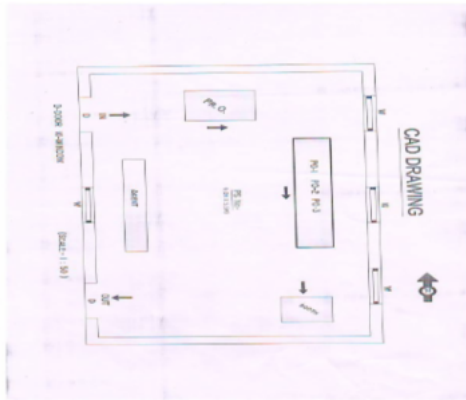

নির্বাচক নিবন্ধন আধিকারিকের স্বাক্ষর

Nazri Naksha

Google Map View

Polling Station Building Front View

Polling Station Front View

Cad View

Key MAP View

1 নাম : মেহেরুল্লাহা বিবি স্বামীর নাম : মজিবুর রহমান বিশ্বাস বাড়ির নং : n0073 বয়স : 54 লিঙ্গ : মহিলা	WSC2148948 ফটো উপলব্ধ	2 নাম : মোঃ জামাল সেখ পিতার নাম : মোঃ আজিবুর রহমান বাড়ির নং : n0073 বয়স : 33 লিঙ্গ : পুরুষ	WSC1309350 ফটো উপলব্ধ	3 নাম : মজিবুর রহমান পিতার নাম : আজিবুর বিশ্বাস বাড়ির নং : n0073 বয়স : 52 লিঙ্গ : পুরুষ	WSC2154706 ফটো উপলব্ধ
4 নাম : নবাব সেখ পিতার নাম : আবু বাক্কার বাড়ির নং : n0128 বয়স : 31 লিঙ্গ : পুরুষ	WSC1070481 ফটো উপলব্ধ	5 নাম : রোজিনা বিবি স্বামীর নাম : নবাব সেখ বাড়ির নং : n0128 বয়স : 33 লিঙ্গ : মহিলা	WSC1435874 ফটো উপলব্ধ	6 নাম : রুবি বিবি স্বামীর নাম : বাপি সেখ বাড়ির নং : n0110 বয়স : 38 লিঙ্গ : মহিলা	WSC0552943 ফটো উপলব্ধ
7 নাম : মানুয়ারা বিবি স্বামীর নাম : রুজব সেখ বাড়ির নং : n0122 বয়স : 40 লিঙ্গ : মহিলা	HVH2517787 ফটো উপলব্ধ	8 নাম : ডলি বিবি স্বামীর নাম : রবি সেখ বাড়ির নং : n0124 বয়স : 42 লিঙ্গ : মহিলা	HVH2517779 ফটো উপলব্ধ	9 নাম : টবি বিবি স্বামীর নাম : মোঃ নূর আলম সেখ বাড়ির নং : n0124 বয়স : 43 লিঙ্গ : মহিলা	WB/09/055/396553 ফটো উপলব্ধ
10 নাম : রানু খাতুন পিতার নাম : আজিদ সেখ বাড়ির নং : n0124 বয়স : 30 লিঙ্গ : মহিলা	WSC1533520 ফটো উপলব্ধ	11 নাম : বেগম বিবি স্বামীর নাম : আনেসুর রহমান বাড়ির নং : n0099 বয়স : 53 লিঙ্গ : মহিলা	WB/09/055/396463 ফটো উপলব্ধ	12 নাম : মোঃ নজরুল ইসলাম পিতার নাম : মোঃ রেহমান মল্লিক বাড়ির নং : n0166 বয়স : 42 লিঙ্গ : পুরুষ	HVH2252336 ফটো উপলব্ধ
13 নাম : কাকলি হালদার ইসলাম স্বামীর নাম : মোঃ নজরুল ইসলাম বাড়ির নং : n0166 বয়স : 39 লিঙ্গ : মহিলা	HVH2705655 ফটো উপলব্ধ	14 নাম : বেদি বিবি স্বামীর নাম : বাসির সেখ বাড়ির নং : n0168 বয়স : 55 লিঙ্গ : মহিলা	WSC2148658 ফটো উপলব্ধ	15 নাম : সারজু ইসলাম পিতার নাম : আমিনুল ইসলাম বাড়ির নং : n0114 বয়স : 29 লিঙ্গ : পুরুষ	WSC1625664 ফটো উপলব্ধ
16 নাম : আফরোজা খাতুন পিতার নাম : নজরুল ইসলাম বাড়ির নং : 74 বয়স : 28 লিঙ্গ : মহিলা	WSC1780030 ফটো উপলব্ধ	17 নাম : আমিনুল ইসলাম পিতার নাম : আয়নুদ্দিন মিয়া বাড়ির নং : n0114 বয়স : 56 লিঙ্গ : পুরুষ	WSC2157451 ফটো উপলব্ধ	18 নাম : আয়েসা পিতার নাম : নজরুল ইসলাম বাড়ির নং : 074 বয়স : 30 লিঙ্গ : মহিলা	WSC1838986 ফটো উপলব্ধ
19 নাম : মোঃ সামসুল সেখ পিতার নাম : মোঃ আনেসুর রহমান বাড়ির নং : মানিকচক বয়স : 32 লিঙ্গ : পুরুষ	WSC1309483 ফটো উপলব্ধ	20 নাম : ফিরোজা খাতুন পিতার নাম : আনেসুর রহমান বাড়ির নং : n0099 বয়স : 38 লিঙ্গ : মহিলা	WSC1309467 ফটো উপলব্ধ	21 নাম : আশিয়া বিবি স্বামীর নাম : মোঃ খাইরুল ইসলাম সেখ বাড়ির নং : n0237 বয়স : 52 লিঙ্গ : মহিলা	WSC2155711 ফটো উপলব্ধ
22 নাম : টুলু বিবি স্বামীর নাম : ঈসা সেখ বাড়ির নং : n0112 বয়স : 61 লিঙ্গ : মহিলা	HVH2633147 ফটো উপলব্ধ	23 নাম : চেসনারা বেগম স্বামীর নাম : আহম্মুদ্দিন বাড়ির নং : n0114 বয়স : 95 লিঙ্গ : মহিলা	WB/09/055/396443 ফটো উপলব্ধ	24 নাম : রেহেনা বিবি স্বামীর নাম : আমিনুল ইসলাম বাড়ির নং : n0114 বয়স : 48 লিঙ্গ : মহিলা	WSC2157311 ফটো উপলব্ধ
25 নাম : কাদির সেখ পিতার নাম : আমিনুল ইসলাম বাড়ির নং : 020 বয়স : 27 লিঙ্গ : পুরুষ	WSC1831312 ফটো উপলব্ধ	26 নাম : সাহিদ সেখ পিতার নাম : নূর আলম সেখ বাড়ির নং : n0124 বয়স : 29 লিঙ্গ : পুরুষ	WSC1533512 ফটো উপলব্ধ	27 নাম : রবি সেখ পিতার নাম : আব্দুল আজিজ বাড়ির নং : n0124 বয়স : 40 লিঙ্গ : পুরুষ	HVH2517795 ফটো উপলব্ধ
28 নাম : রাহেলা বিবি স্বামীর নাম : আবুবাক্কার বাড়ির নং : n0128 বয়স : 55 লিঙ্গ : মহিলা	HVH2633121 ফটো উপলব্ধ	29 নাম : পলি খাতুন পিতার নাম : আবু বাক্কার বাড়ির নং : n0128 বয়স : 38 লিঙ্গ : মহিলা	WSC2360519 ফটো উপলব্ধ	30 নাম : মোঃ সাইমন আলি পিতার নাম : আব্দুর রাজ্জাক বাড়ির নং : n0148 বয়স : 27 লিঙ্গ : পুরুষ	WSC2360725 ফটো উপলব্ধ