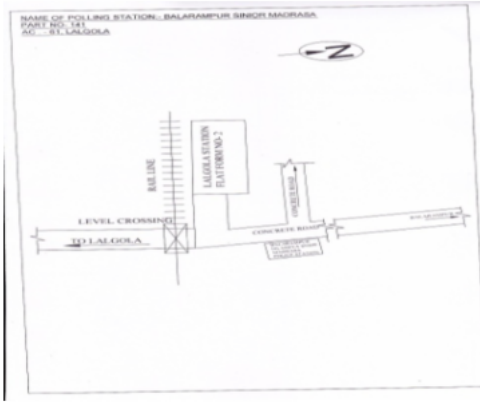

নির্বাচক নিবন্ধন আধিকারিকের স্বাক্ষর

Nazri Naksha

Google Map View

Polling Station Building Front View

Polling Station Front View

Cad View

Key MAP View

1 নাম : মেহেরুল্লাহা বিবি স্বামীর নাম : মজিবুর রহমান বিশ্বাস বাড়ির নং : n0073 বয়স : 54 লিঙ্গ : মহিলা	WSC2148948 ফটো উপলব্ধ	2 নাম : মোঃ জামাল সেখ পিতার নাম : মোঃ আজিবুর রহমান বাড়ির নং : n0073 বয়স : 33 লিঙ্গ : পুরুষ	WSC1309350 ফটো উপলব্ধ	3 নাম : মজিবুর রহমান পিতার নাম : আজিবুর বিশ্বাস বাড়ির নং : n0073 বয়স : 52 লিঙ্গ : পুরুষ	WSC2154706 ফটো উপলব্ধ
4 নাম : নবাব সেখ পিতার নাম : আবু বাক্কার বাড়ির নং : n0128 বয়স : 31 লিঙ্গ : পুরুষ	WSC1070481 ফটো উপলব্ধ	5 নাম : রোজিনা বিবি স্বামীর নাম : নবাব সেখ বাড়ির নং : n0128 বয়স : 33 লিঙ্গ : মহিলা	WSC1435874 ফটো উপলব্ধ	6 নাম : রুবি বিবি স্বামীর নাম : বাপি সেখ বাড়ির নং : n0110 বয়স : 38 লিঙ্গ : মহিলা	WSC0552943 ফটো উপলব্ধ
7 নাম : মানুয়ারা বিবি স্বামীর নাম : রুজব সেখ বাড়ির নং : n0122 বয়স : 40 লিঙ্গ : মহিলা	HVH2517787 ফটো উপলব্ধ	8 নাম : ডলি বিবি স্বামীর নাম : রবি সেখ বাড়ির নং : n0124 বয়স : 42 লিঙ্গ : মহিলা	HVH2517779 ফটো উপলব্ধ	9 নাম : টবি বিবি স্বামীর নাম : মোঃ নূর আলম সেখ বাড়ির নং : n0124 বয়স : 43 লিঙ্গ : মহিলা	WB/09/055/396553 ফটো উপলব্ধ
10 নাম : রানু খাতুন পিতার নাম : আজিদ সেখ বাড়ির নং : n0124 বয়স : 30 লিঙ্গ : মহিলা	WSC1533520 ফটো উপলব্ধ	11 নাম : বেগম বিবি স্বামীর নাম : আনেসুর রহমান বাড়ির নং : n0099 বয়স : 53 লিঙ্গ : মহিলা	WB/09/055/396463 ফটো উপলব্ধ	12 নাম : মোঃ নজরুল ইসলাম পিতার নাম : মোঃ রেহমান মল্লিক বাড়ির নং : n0166 বয়স : 42 লিঙ্গ : পুরুষ	HVH2252336 ফটো উপলব্ধ
13 নাম : কাকলি হালদার ইসলাম স্বামীর নাম : মোঃ নজরুল ইসলাম বাড়ির নং : n0166 বয়স : 39 লিঙ্গ : মহিলা	HVH2705655 ফটো উপলব্ধ	14 নাম : বেদি বিবি স্বামীর নাম : বাসির সেখ বাড়ির নং : n0168 বয়স : 55 লিঙ্গ : মহিলা	WSC2148658 ফটো উপলব্ধ	15 নাম : সারজু ইসলাম পিতার নাম : আমিনুল ইসলাম বাড়ির নং : n0114 বয়স : 29 লিঙ্গ : পুরুষ	WSC1625664 ফটো উপলব্ধ
16 নাম : আফরোজা খাতুন পিতার নাম : নজরুল ইসলাম বাড়ির নং : 74 বয়স : 28 লিঙ্গ : মহিলা	WSC1780030 ফটো উপলব্ধ	17 নাম : আমিনুল ইসলাম পিতার নাম : আয়নুদ্দিন মিয়া বাড়ির নং : n0114 বয়স : 56 লিঙ্গ : পুরুষ	WSC2157451 ফটো উপলব্ধ	18 নাম : আয়েসা পিতার নাম : নজরুল ইসলাম বাড়ির নং : 074 বয়স : 30 লিঙ্গ : মহিলা	WSC1838986 ফটো উপলব্ধ
19 নাম : মোঃ সামসুল সেখ পিতার নাম : মোঃ আনেসুর রহমান বাড়ির নং : মানিকচক বয়স : 32 লিঙ্গ : পুরুষ	WSC1309483 ফটো উপলব্ধ	20 নাম : ফিরোজা খাতুন পিতার নাম : আনেসুর রহমান বাড়ির নং : n0099 বয়স : 38 লিঙ্গ : মহিলা	WSC1309467 ফটো উপলব্ধ	21 নাম : আশিয়া বিবি স্বামীর নাম : মোঃ খাইরুল ইসলাম সেখ বাড়ির নং : n0237 বয়স : 52 লিঙ্গ : মহিলা	WSC2155711 ফটো উপলব্ধ
22 নাম : টুলু বিবি স্বামীর নাম : ঈসা সেখ বাড়ির নং : n0112 বয়স : 61 লিঙ্গ : মহিলা	HVH2633147 ফটো উপলব্ধ	23 নাম : চেসনারা বেগম স্বামীর নাম : আহম্মুদ্দিন বাড়ির নং : n0114 বয়স : 95 লিঙ্গ : মহিলা	WB/09/055/396443 ফটো উপলব্ধ	24 নাম : রেহেনা বিবি স্বামীর নাম : আমিনুল ইসলাম বাড়ির নং : n0114 বয়স : 48 লিঙ্গ : মহিলা	WSC2157311 ফটো উপলব্ধ
25 নাম : কাদির সেখ পিতার নাম : আমিনুল ইসলাম বাড়ির নং : 020 বয়স : 27 লিঙ্গ : পুরুষ	WSC1831312 ফটো উপলব্ধ	26 নাম : সাহিদ সেখ পিতার নাম : নূর আলম সেখ বাড়ির নং : n0124 বয়স : 29 লিঙ্গ : পুরুষ	WSC1533512 ফটো উপলব্ধ	27 নাম : রবি সেখ পিতার নাম : আব্দুল আজিজ বাড়ির নং : n0124 বয়স : 40 লিঙ্গ : পুরুষ	HVH2517795 ফটো উপলব্ধ
28 নাম : রাহেলা বিবি স্বামীর নাম : আবুবাক্কার বাড়ির নং : n0128 বয়স : 55 লিঙ্গ : মহিলা	HVH2633121 ফটো উপলব্ধ	29 নাম : পলি খাতুন পিতার নাম : আবু বাক্কার বাড়ির নং : n0128 বয়স : 38 লিঙ্গ : মহিলা	WSC2360519 ফটো উপলব্ধ	30 নাম : মোঃ সাইমন আলি পিতার নাম : আব্দুর রাজ্জাক বাড়ির নং : n0148 বয়স : 27 লিঙ্গ : পুরুষ	WSC2360725 ফটো উপলব্ধ